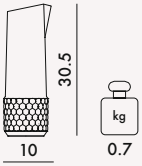

1490

1491

1492

1493

1581

MATERIAL

Transparent or mass-dyed thermoplastic technopolymer

TRANSPARENT

1490	1	0.92	0.008	14.5X35X15.5
1491	16	4.74	0.027	18.5X15X19
1492	16	3.28	0.024	18.5X14X19
1493	16	3.03	0.021	18.5X12X19
1581	16	3.22	0.008	30X17X37