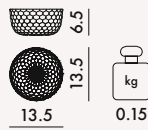

JELLIES FAMILY 2014

Design Patricia Urquiola

1499

1494

1495

1496

1497

1499	4	0.93	0.007	31X8X31
1494	4	1.03	0.005	26X7X26
1495	4	1.92	0.008	31X8X31
1496	4	1.47	0.008	27X11X27
1497	4	2.96	0.008	37X7X37