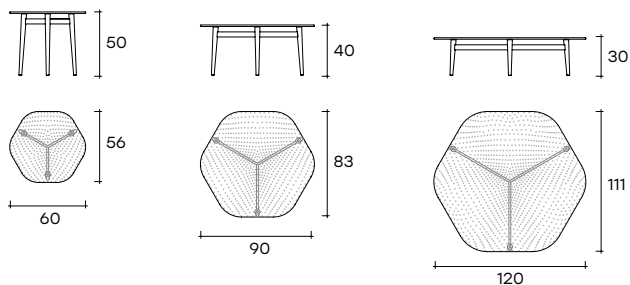

# coral beach

DESIGN  
MAC STOPA

modello registrato  
registered model

Tavolino con base in metallo verniciato, finitura Grigio Lava opaco. Piano in vetro da 12 mm fuso a gran fuoco e temperato, disponibile trasparente o retroverniciato con tinte metallizzate.

*Coffee table with painted metal base, Lava Grey finish. Top in 12 mm fused and tempered glass, available transparent or back-lacquered with metallic paints.*

portata sul piano: 30 kg  
load capacity on top: 30 kg

dimensioni L, P, H  
dimensions L, W, H  
(cm)

	COD./CODE	L	P/W	H	peso netto net weight (kg)	peso lordo gross weight (kg)	volume imballo package volume (m <sup>3</sup> )
Tavolino con piano in vetro fuso trasparente. <i>Coffee table with fused transparent glass top.</i>	<b>COB120GL/ VF-TR</b>	120	111	30	35	53	0,4
	<b>COB90GL/ VF-TR</b>	90	83	40	21	33	0,28
	<b>COB60GL/ VF-TR</b>	60	56	50	11	20	0,16
Tavolino con piano in vetro fuso retroverniciato con tinte metallizzate, Cat.2. <i>Coffee table with fused back-lacquered glass top - metallic paints Cat.2.</i>	<b>COB120GL/ VF-...</b>	120	111	30	35	53	0,4
	<b>COB90GL/ VF-...</b>	90	83	40	21	33	0,28
	<b>COB60GL/ VF-...</b>	60	56	50	11	20	0,16