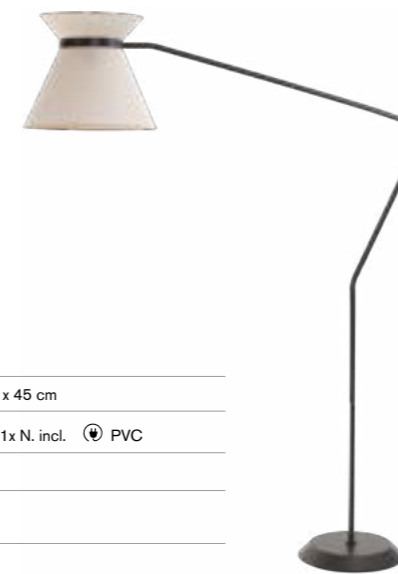

**LMP MELBOURNE**

P x H x L 137 x 209 x 60 cm

E27 LED Max 15W 1x N. incl. PVC

Métal / Metal / Metal

ABJ. 26/19

BASE 113

**LMP HAT**

P x H x L 147 x 200 x 45 cm