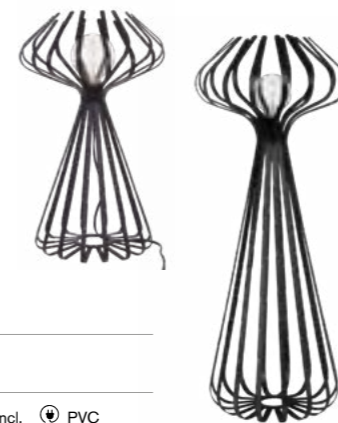

BULB

MM / P x H x L 36 x 95 x 36 cm
PM / P x H x L 32 x 50 x 32 cm

E27/E14 LED Max 15/4W 1x Incl. PVC

Métal / Metal / Metal

BASE 113

PIERRE TASSIN

LMP ORIA

P x H x L 31 x 187 x 20 cm

E27 LED Max 15W 1x N. incl. PVC

Métal, Pierre & Verre / Metal, Stone & Glass / Metal, Pedra & Vidro

BASE 113/151 113/150 114/151 114/150