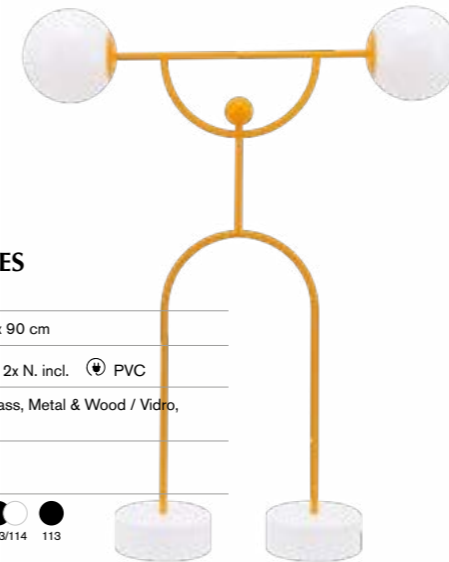

**LMP HERCULES**

P x H x L 20 x 110 x 90 cm

E27 LED Max 15W 2x N. incl. PVC

Verre, Métal & Bois / Glass, Metal & Wood / Vidro, Metal & Madeira

ABJ.

140  
BASE 121/114 113/114 113

GILDAS BOISSIER

**HERCULES**