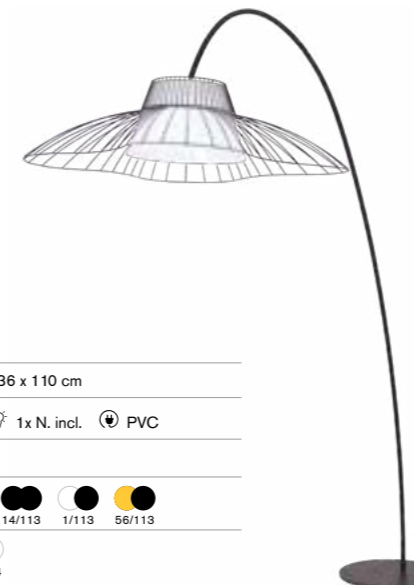

LMP CURVY

P x H x L 180 x 236 x 110 cm

E27 LED Max 15W 1x N. incl. PVC

Métal / Metal / Metal

ABJ. 58/113 14/113 1/113 56/113

BASE 113 114