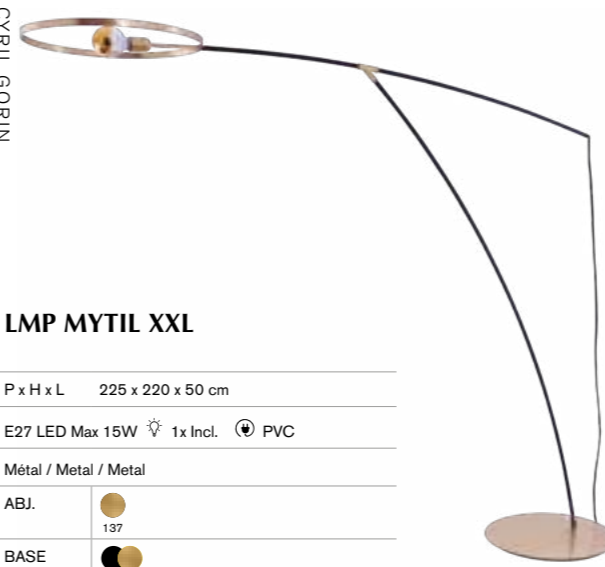

LMP MYTIL XXL

P x H x L 225 x 220 x 50 cm

E27 LED Max 15W 1x Incl. PVC

Métal / Metal / Metal

ABJ. 137

BASE 113/137

CYRIL GORIN

LMP MYTIL S

P x H x L 130 x 195 x 45 cm

E27 LED Max 15W 1x Incl. PVC

Métal / Metal / Metal

ABJ. 137

BASE 113/137