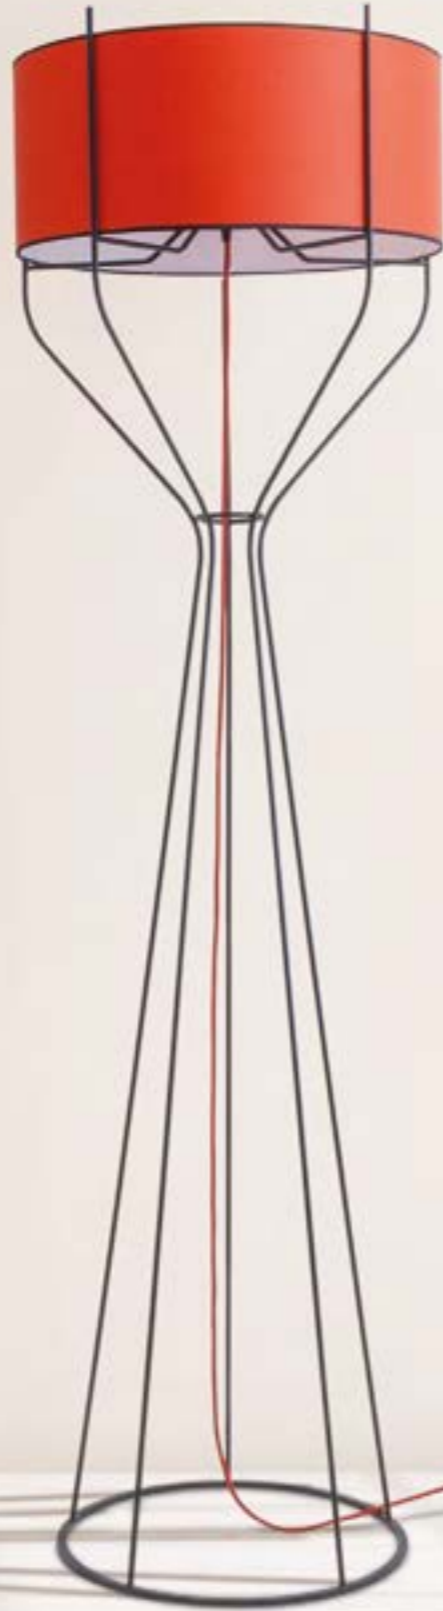

P x H x L 45 x 160 x 45 cm

E14 LED Max 8W 1x N. incl. PVC

Métal / Metal / Metal

ABJ.

BASE

CYRIL GORIN

**LMP CROWN**

P x H x L 55 x 197 x 55 cm