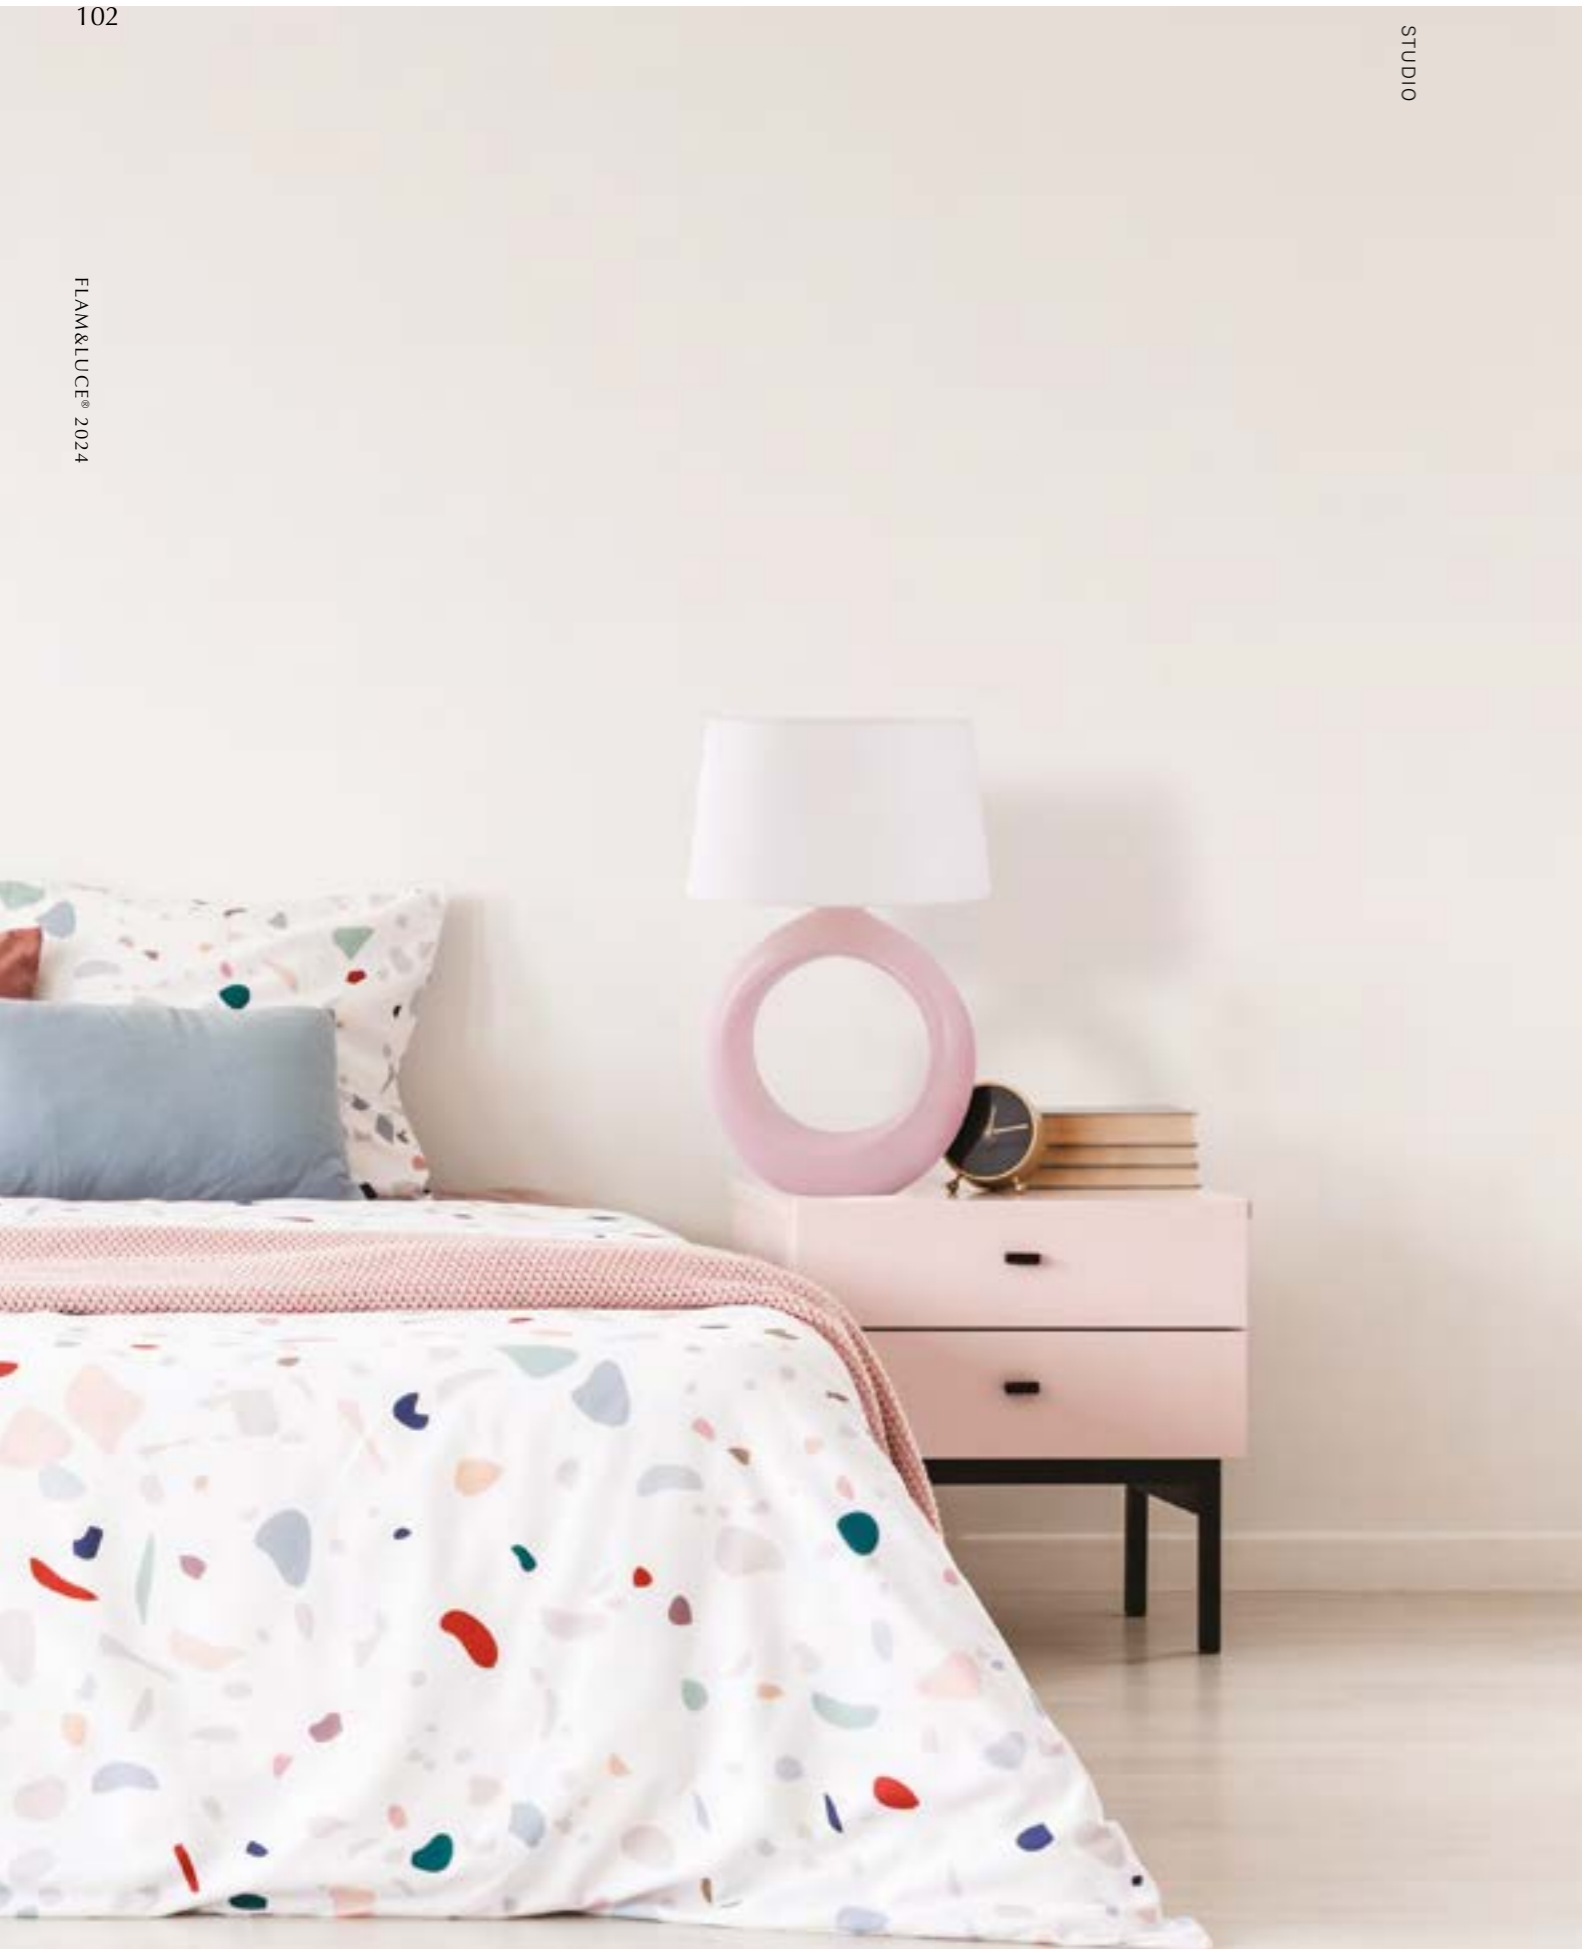

BELLY

GM / P x H x L 35 x 65 x 35 cm
PM / P x H x L 35 x 55 x 35 cm

E27 LED Max 15W 1x N. incl. PVC

Céramique / Ceramic / Cerámica

ABJ. 4 1

BASE 176 195 181 193