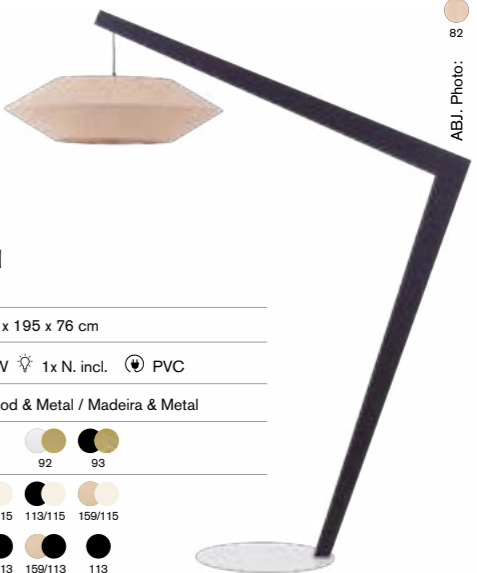

LMP OVNI

P x H x L 166 x 195 x 76 cm

E27 LED Max 15W 1x N. incl. PVC

Bois & Métal / Wood & Metal / Madeira & Metal

ABJ. 1 92 93

BASE 158/115 113/115 159/115
158/113 159/113 113