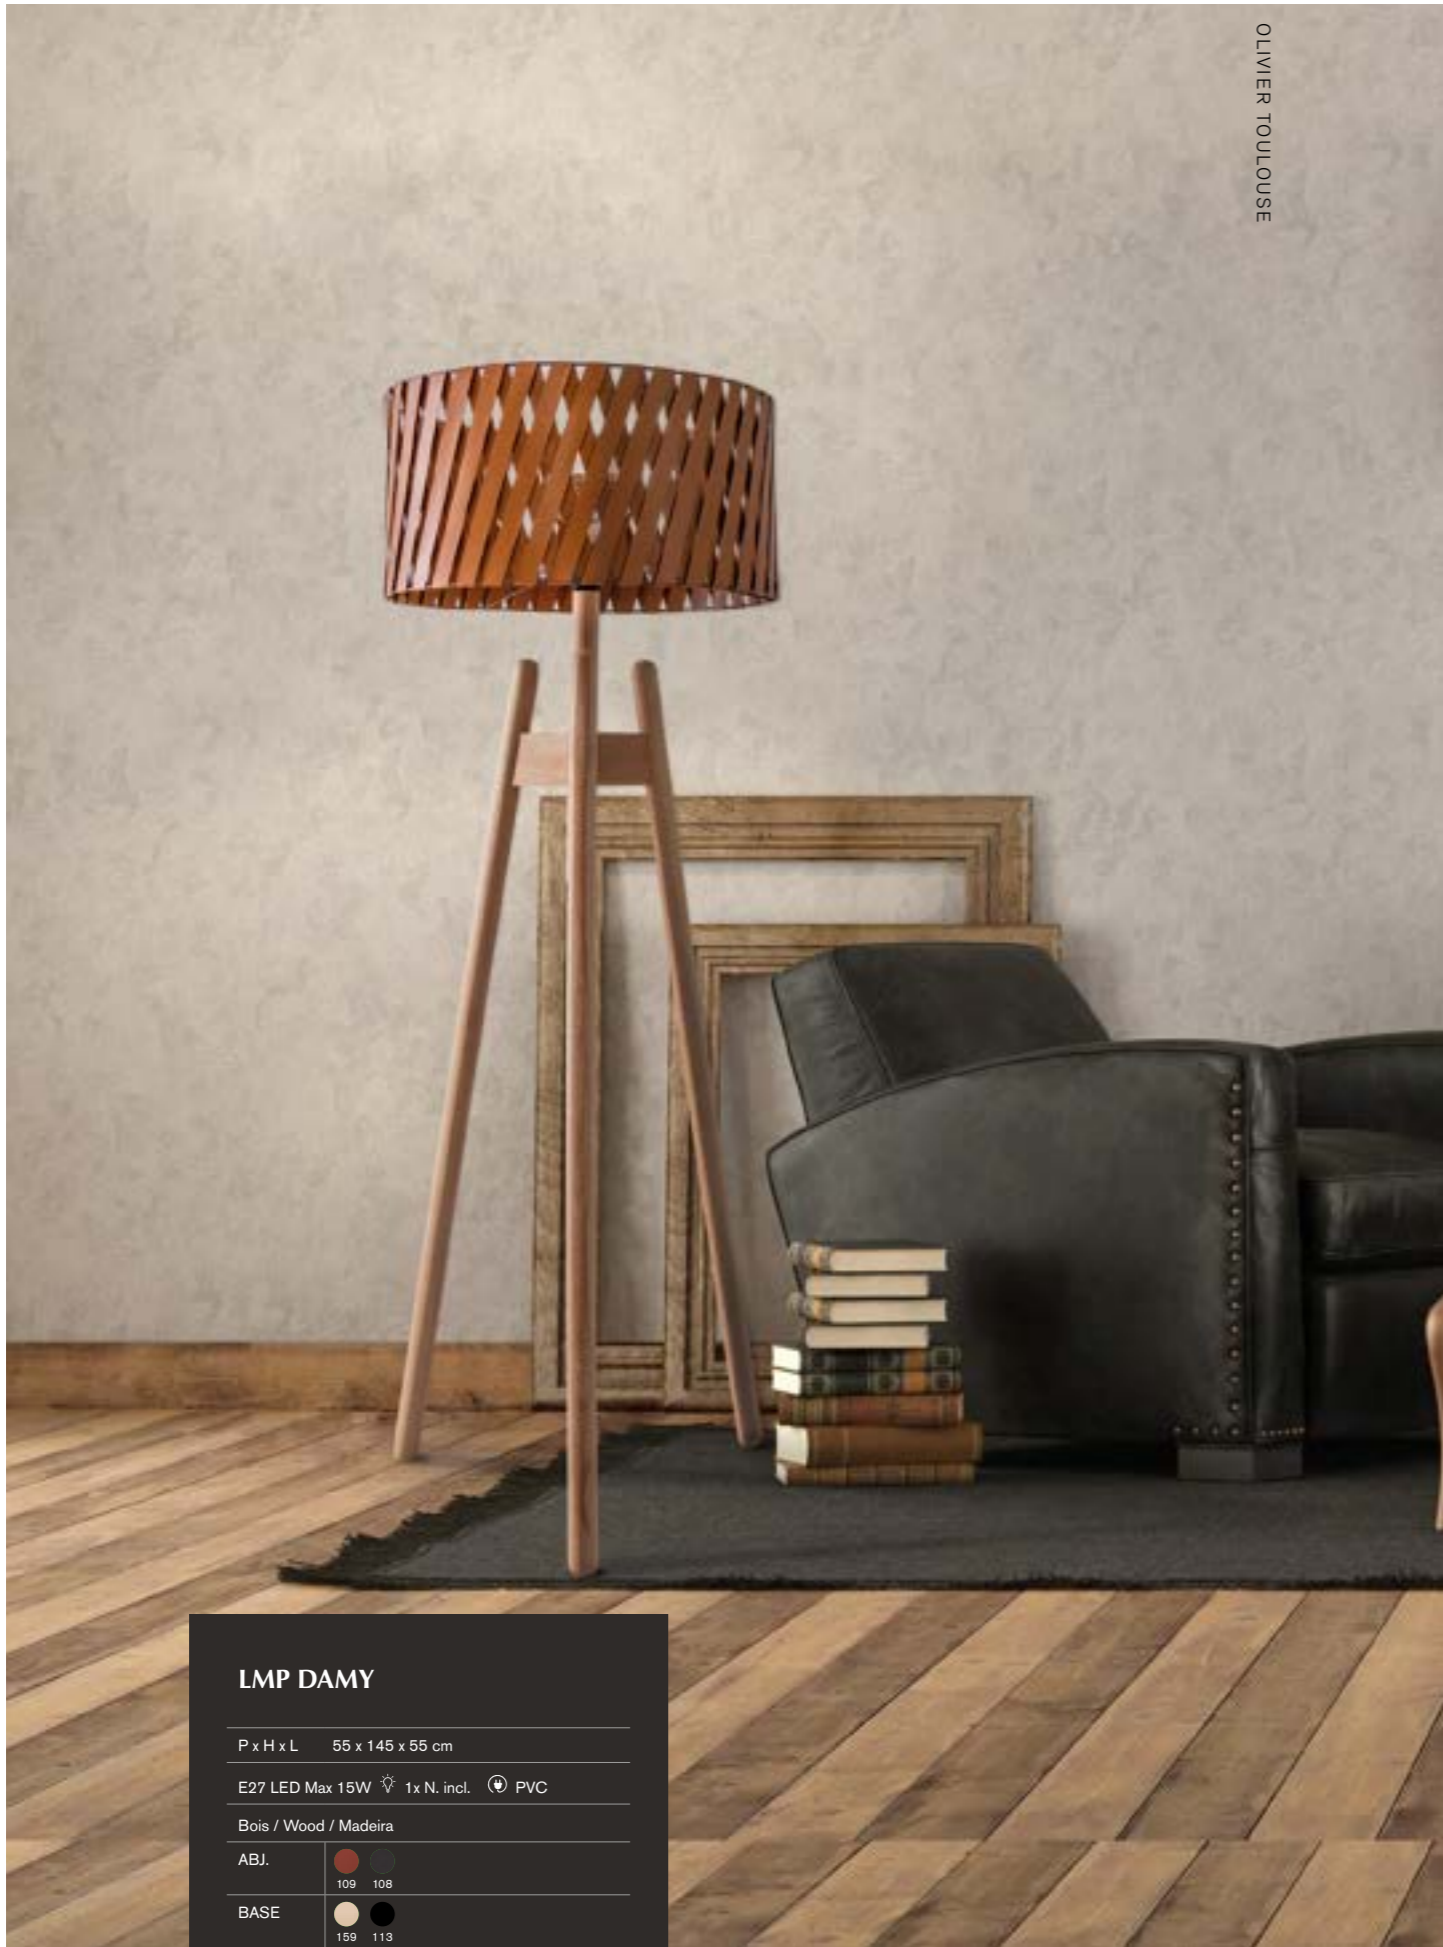

SYLVAIN VIALADE

**LMP FIGO**

P x H x L 50 x 128 x 40 cm

G9 LED Max 5W 3x Incl. PVC

Bois & Métal / Wood & Metal / Madeira & Metal

ABJ. 138

BASE 159/114

OLIVIER TOULOUSE