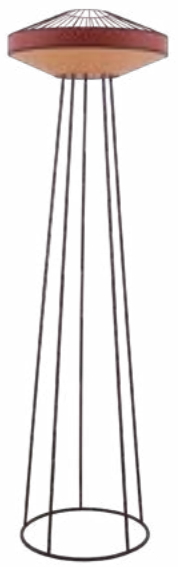

CYRIL GORIN

LMP CROWN

P x H x L 55 x 197 x 55 cm

E27 LED Max 15W 1x N. incl. Textil

Métal / Metal / Metal

ABJ.			
	67	22	86

BASE	
	113

CYRIL GORIN

LMP APOLLO

P x H x L 47 x 200 x 47 cm

E27 LED Max 15W 1x N. incl. Textil

Métal / Metal / Metal

ABJ.			
	22	62	47

BASE	
	113

LUIGI CITTADINI

LMP ROSWELL

P x H x L 60 x 205 x 60 cm

E27 LED Max 15W 1x N. incl. Textil

Métal / Metal / Metal

ABJ.			
	107/60	107/47	107/67

BASE	
	113

STUDIO

LMP BESSA

P x H x L 38 x 175 x 38 cm

E27 LED Max 15W 1x N. incl. PVC

Métal / Metal / Metal

ABJ.					
	22/41/39	69/67/207	26/28/58		

BASE	
	113

STUDIO

LMP BEXIA

P x H x L 50 x 152 x 50 cm

E27 LED Max 15W 1x N. incl. PVC

Métal / Metal / Metal

ABJ.		
	1	59

BASE	
	113

ABJ. Photo: 81

STUDIO

BESSA

GM / P x H x L 32 x 89 x 32 cm
PM / P x H x L 23 x 53 x 23 cm

E27/E14 LED Max 15/8W 1x N. incl. PVC

Métal / Metal / Metal

ABJ.					
	22/41/39	22/63/67	26/28/58		

BASE	
	113

STUDIO

GILLIAN

GM / P x H x L 31 x 76 x 31 cm
PM / P x H x L 24 x 55 x 24 cm

E27 LED Max 15W 1x N. incl. PVC

Bois & Métal / Wood & Metal / Madeira & Metal

ABJ.				
	26/28/58	12/24/21		

BASE	
	113/159