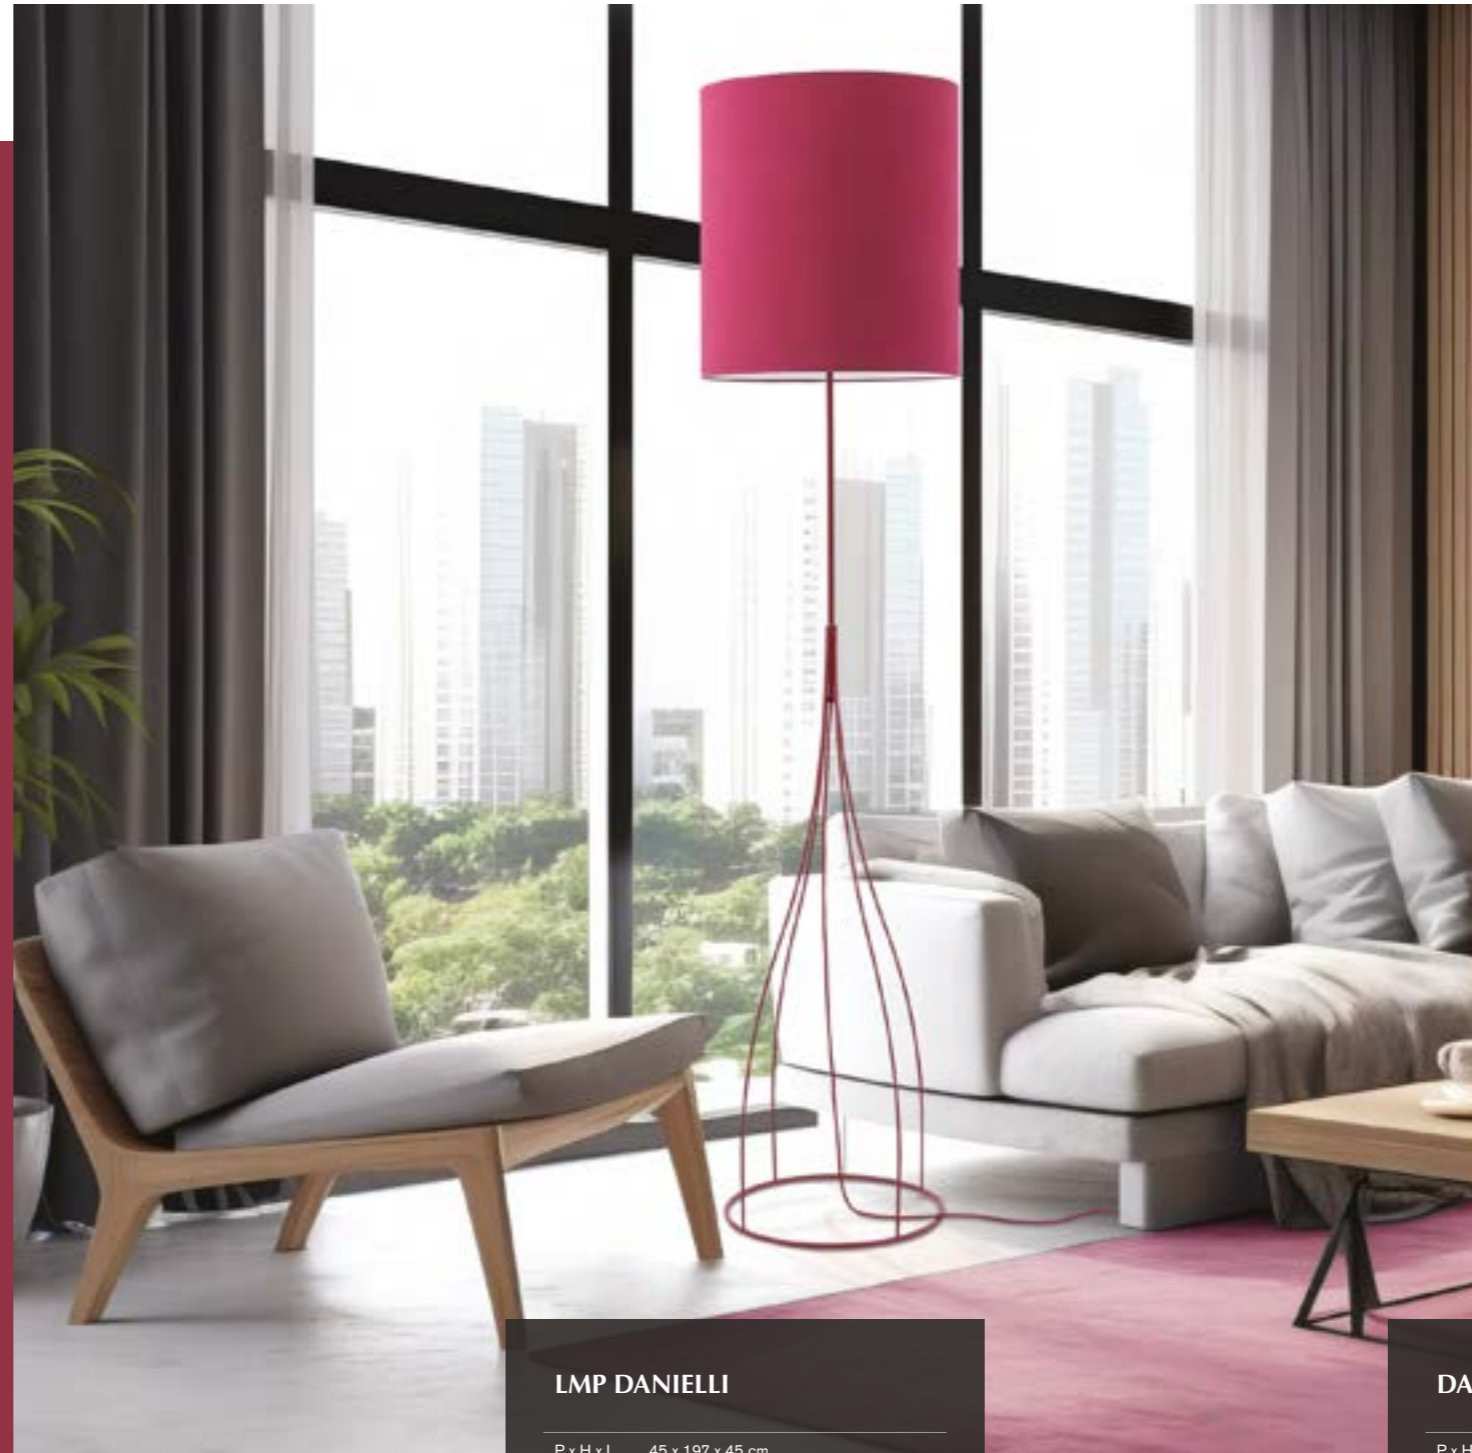

Danielli

LMP DANIELLI

P x H x L 45 x 197 x 45 cm

E27 LED Max 15W 1x N. incl. TEXTIL

Métal / Metal / Metal

ABJ.	76	233	56
BASE	118	113	122

DANIELLI

P x H x L 30 x 62 x 30 cm

E27 LED Max 15W 1x N. incl. TEXTIL

Métal / Metal / Metal

ABJ.	76	233	56
BASE	118	113	122