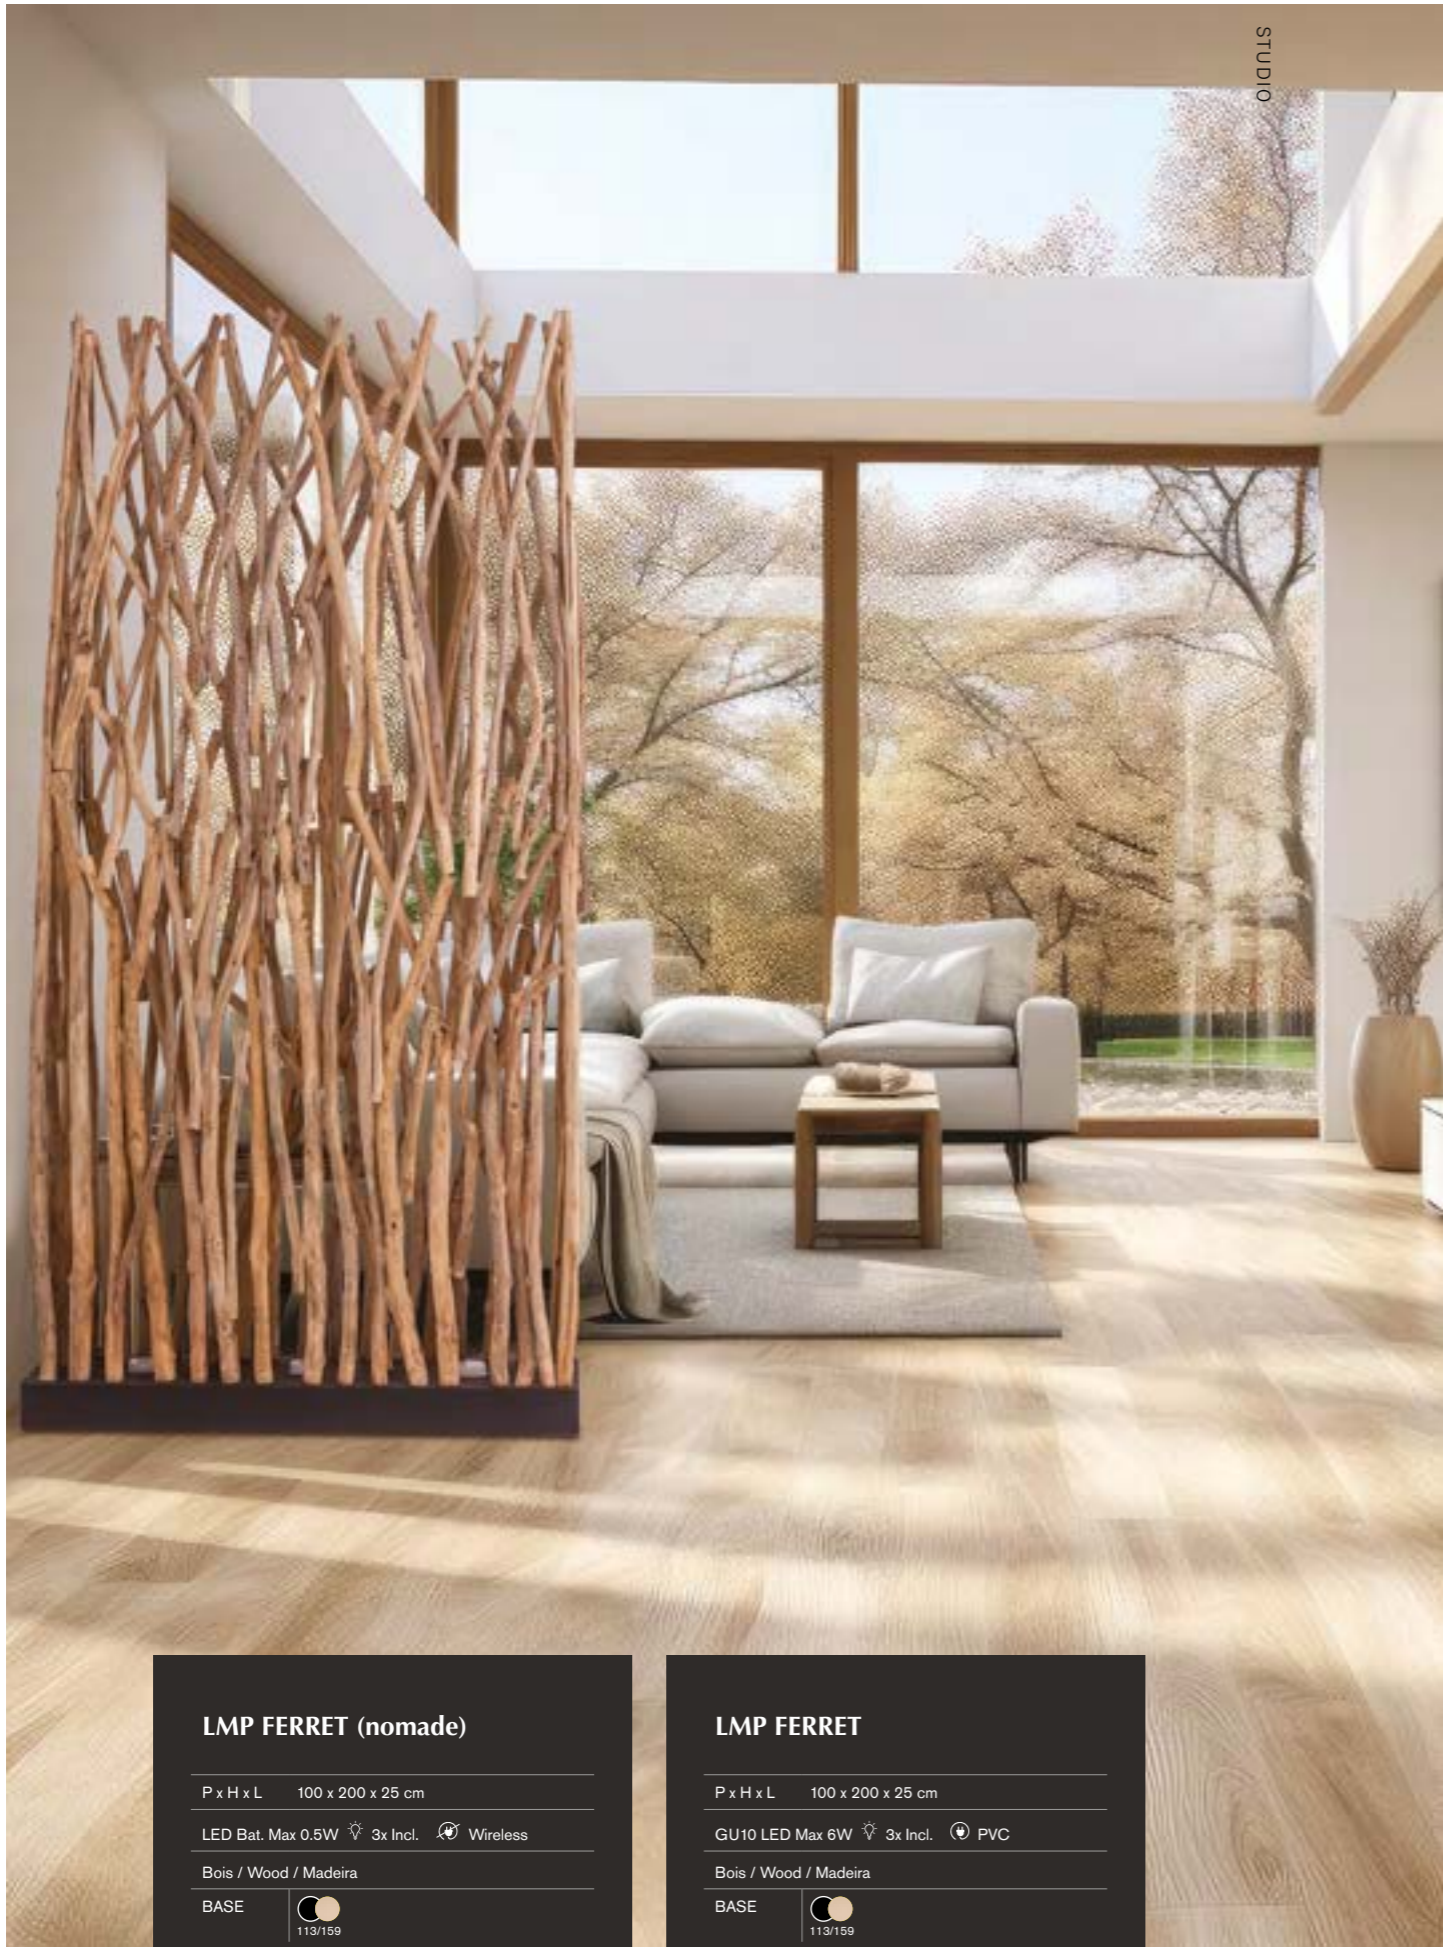

38 / P x H x L 38 x 38 x 38 cm  
 30 / P x H x L 30 x 30 x 30 cm

E14 LED Max 8W 1x N. incl. Textil

Raphia / Raffia / Ráfia

BASE  113  114

ABJ.  86

STUDIO

**LMP FERRET (nomade)**

P x H x L 100 x 200 x 25 cm