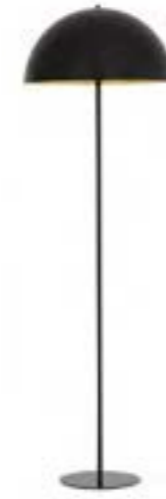

LMP ALESSA

P x H x L 50 x 163 x 50 cm

E27 LED Max 15W 1x N. incl. PVC

Métal / Metal / Metal

ABJ. 113/122 113/114

BASE 113

THIERRY NÉNOT

LMP GRAPHIC 2

P x H x L 20 x 170 x 46 cm

E27 LED Max 15W 2x Incl. PVC

Métal / Metal / Metal

BASE 113