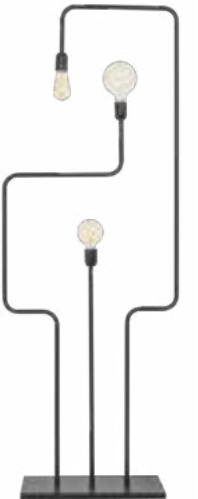

PIERRE TASSIN

LMP DOMIA

P x H x L 83 x 210 x 50 cm

E27 LED Max 15W 1x N. incl. PVC

Métal / Metal / Metal

ABJ. 113/122 113/114

BASE 113

STUDIO

LMP ALESSA

P x H x L 50 x 163 x 50 cm

E27 LED Max 15W 1x N. incl. PVC

Métal / Metal / Metal

ABJ. 113/122 113/114

BASE 113

THIERRY NÉNOT

LMP GRAPHIC 2

P x H x L 20 x 170 x 46 cm

E27 LED Max 15W 2x Incl. PVC

Métal / Metal / Metal

BASE 113

SYLVAIN VIALADE

LMP BULB

P x H x L 45 x 150 x 45 cm

E27 LED Max 15W 1x Incl. PVC

Métal / Metal / Metal

BASE 113

THIERRY NÉNOT

LMP GRAPHIC 3

P x H x L 25 x 175 x 64 cm

E27 LED Max 15W 3x Incl. PVC

Métal / Metal / Metal

BASE 113

SYLVAIN VIALADE

BULB

MM / P x H x L 36 x 95 x 36 cm
PM / P x H x L 32 x 50 x 32 cm

E27/E14 LED Max 15/4W 1x Incl. PVC

Métal / Metal / Metal

BASE 113

PIERRE TASSIN

LMP ORIA

P x H x L 31 x 187 x 20 cm

E27 LED Max 15W 1x N. incl. PVC

Métal, Pierre & Verre / Metal, Stone & Glass / Metal, Pedra & Vidro

BASE 113/151 113/150 114/151 114/150