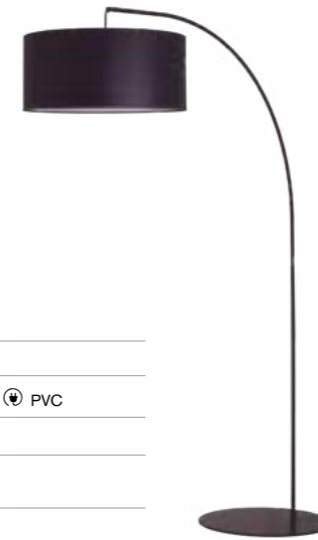

LMP SUN7

P x H x L 130 x 190 x 55 cm

E27 LED Max 15W 1x N. incl. PVC

Métal / Metal / Metal

ABJ. 14 1

BASE 113 114 116