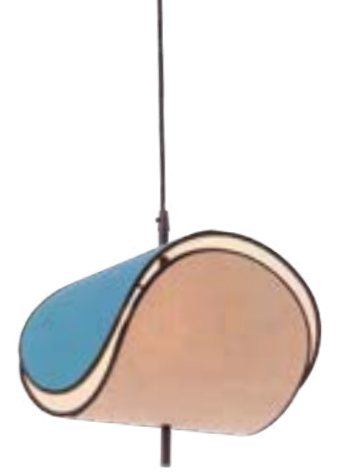

Didier Versavel

Inspirée du symbole du Yin et Yang, AMORE est une lampe qui célèbre l'union : deux abat-jour en forme de pétales s'unissent pour créer un objet véritablement harmonieux.

Inspired by the Yin and Yang symbol, AMORE is a lamp that celebrates union: two petal-shaped lampshades come together to create a truly harmonious object.

Inspirado no símbolo do Yin e do Yang, AMORE é um candeeiro que celebra a união: dois abajures em forma de pétalas unem-se para criar um objeto verdadeiramente harmonioso.

Didier Versavel

Amore

LMP AMORE

P x H x L 42 x 160 x 42 cm

E27 LED Max 15W 2x N. incl. PVC

Métal / Metal / Metal

ABJ. 29/59 29/62 29/308 29/52 29/76

BASE 113

AMORE

P x H x L 28 x 72 x 28 cm

E14 LED Max 8W 2x N. incl. PVC

SUSPENSION AMORE

GM / P x H x L 39 x 40 x 39 cm (E27)
PM / P x H x L 28 x 30 x 28 cm (E14)

E27/E14 LED Max 15/8W 2x N. incl. TEXTIL