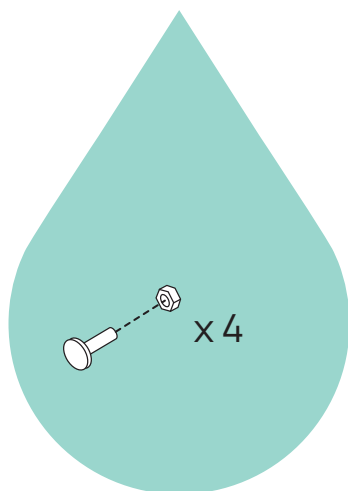

♥ OF SAUNA

PEEGELDI

- ◆ Aseta peegeldi rõngastele samaaegselt nii, et peegeldi ülemine haak langeks üle kerise ülemise rõnga ja alumine haak läheks ümber sellelele lähima rõnga. Ongi valmis!
- ◆ Kui soovid peegeldeid omavahel ühendada, asetä peegeldite välimised servad vastamisi ja lukusta need omavahel ülevalt ja alt poltide ja mutritega.

REFLECTOR

- ◆ Place the reflector hooks simultaneously on the heater wires in a way that the reflector's top hooks fall over the upper wire and lower hooks go around to their closest wire. Congrats - You are done!
- ◆ If you want to connect a reflector to another one, place the outer sides of the reflectors facing each other, and fix them together with bolts and nuts at the top and bottom.