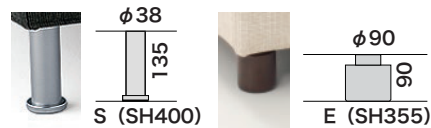

SB SOFA

本体 | 木枠にウレタンフォーム

座 | ポケットコイル + ウレタンフォーム

張地 | 張込み式

脚 | 【S: スチールパイプ、E: 木製ダークブラウン】

PM037 SB SOFA ottoman

W800 D650 H400[355]

※寸法表記

[] 内は、木製脚の場合の寸法

	A	B	C	D	E	F
張込み	71,500 (65,000)	77,000 (70,000)	82,500 (75,000)	88,000 (80,000)	99,000 (90,000)	110,000 (100,000)

PM056 SB SOFA bench 150

W1500 D600 H400[355]

※寸法表記

[] 内は、木製脚の場合の寸法

	A	B	C	D	E	F
張込み	159,500 (145,000)	165,000 (150,000)	170,500 (155,000)	176,000 (160,000)	192,500 (175,000)	209,000 (190,000)

PM057 SB SOFA bench 110

W1100 D600 H400[355]

※寸法表記

[] 内は、木製脚の場合の寸法

	A	B	C	D	E	F
張込み	137,500 (125,000)	143,000 (130,000)	148,500 (135,000)	154,000 (140,000)	165,000 (150,000)	181,500 (165,000)