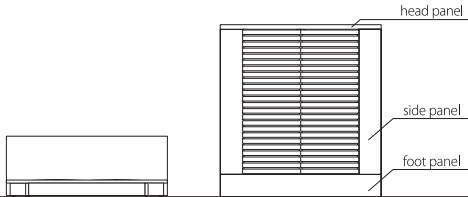

KIZA

ベッド仕様

本体 | ホワイトアッシュ突板 (柾目)

【W: ホワイト、N: ナチュラル、E: ダークブラウン、K: ブラック】

ウォールナット突板 (柾目)

【WA: ウォールナット、WK: ウォールナットブラック】

仕上 | ウレタン塗装

構造 | ノックダウン組立式

BH: ベース高さ、TH: テーブル天板高さ

※PM910KP はヘッドパネル、フットパネルが 2 分割 (定番)、分割なしの指定可

※マットレスは別売

ホワイトアッシュ (板目)

ウォールナット (板目)

PM910 KIZA flat bed with panel

SP / single bed with panel	W1500 D2275 H800 BH220
MP / semi double bed with panel	W1730 D2275 H800 BH220
DP / double bed with panel	W1930 D2275 H800 BH220
QP / queen bed with panel	W2130 D2275 H800 BH220
KP / king bed with panel	W2470 D2275 H800 BH220

SP	MP	DP	QP	KP
253,000 (230,000)	272,800 (248,000)	292,600 (266,000)	330,000 (300,000)	385,000 (350,000)

PM911 KIZA flat bed

S / single bed	W990 D2020 H800 BH220
M / semi double bed	W1220 D2020 H800 BH220
D / double bed	W1420 D2020 H800 BH220
Q / queen bed	W1620 D2020 H800 BH220
K / king bed	W1960 D2020 H800 BH220

S	M	D	Q	K
148,500 (135,000)	170,500 (155,000)	190,300 (173,000)	227,700 (207,000)	247,500 (225,000)

PM912 KIZA flat bed side table

400 - W400 D460 H800 TH220
600 - W600 D460 H800 TH220

400	600
110,000 (100,000)	114,400 (104,000)