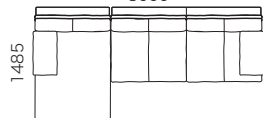

PM1024 ML / MR E-SOFA one arm sofa 200 W2000 D985 H830 SH390 AH460

PM1025 ML / MR E-SOFA couch sofa 100 W1000 D1485 H830 SH390 AH460

PM1024 ML+PM1025 MR 3000

A	B	C	D	E	F	L
962,500 (875,000)	1,001,000 (910,000)	1,039,500 (945,000)	1,078,000 (980,000)	1,155,000 (1,050,000)	1,232,000 (1,120,000)	1,859,000 (1,690,000)

※セットサイズ W3000 D1485 H830 SH390 AH460

※PM1024+PM1025 のセット価格です。