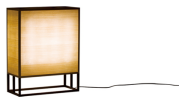

主材 | ホワイトアッシュ【W】、オバンコール【B】

仕上 | ラッカー塗装

ランプ | LED

シェード | 桐突板 和紙裏貼

ホワイトアッシュ

W

オバンコール

B

0916

table lamp

W550 D250 H700