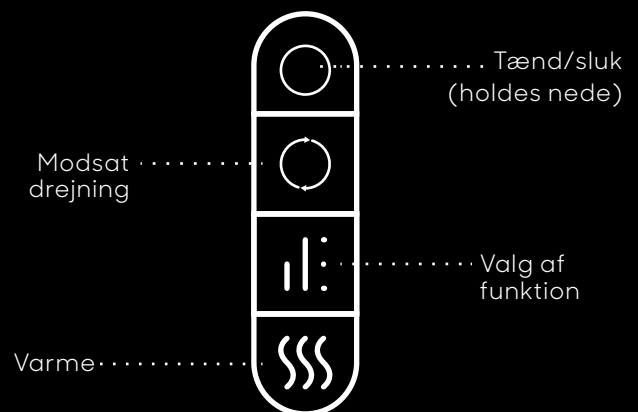

NOTE: This equipment has been tested and found to comply with the limits for a Class B digital device, pursuant to part 15 of the FCC Rules. These limits are designed to provide reasonable protection against harmful interference in a residential installation. This equipment generates, uses and can radiate radio frequency energy and, if not installed and used in accordance with the instructions, may cause harmful interference to radio communications. However, there is no guarantee that interference will not occur in a particular installation. If this equipment does cause harmful interference to radio or television reception, which can be determined by turning the equipment off and on, the user is encouraged to try to correct the interference by one or more of the following measures:

- Reorient or relocate the receiving antenna.
- Increase the separation between the equipment and receiver.
- Connect the equipment into an outlet on a circuit different from that to which the receiver is connected.
- Consult the dealer or an experienced radio/TV technician for help.

WARNING: Changes or modifications to this unit not expressly approved by the party responsible for compliance could void the user's authority to operate the equipment.

KOM GODT I GANG

1. Sæt strømadapteren i massageapparatet og slut den derefter til en stikkontakt. Strømindikatoren lyser under opladningen, og lyser når produktet er ladet helt op. Oplad batteriet i tre timer inden første brug.
2. Sæt massageapparatet på og hold tænd/sluk-knappen nede.
3. Tryk på funktionsknappen for, at skifte mellem massage-retningerne.
4. Tryk på knappen til modsat drejning for, at massere i modsat retning.
5. Tryk på knappen til varmfunktionen for, at tilføje varme.
6. Brug massageapparatet i op til 15 minutter og nyd din massage!