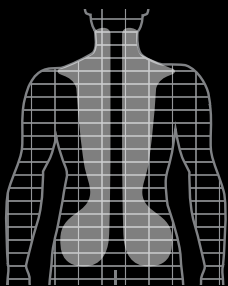

INDHOLD

REALTOUCH-MASSAG
EAPPARAT

STRØMADAPTER

BEREGNET TIL: NAKKE, SKULDRE, RYG, HOFTE OG LÅR

RYG

NAKKE + SKULDRE

HOFTE

LÅR

FUNKTIONER

- Shiatsu-massage
- To massagehoveder med 4 knopper hver
- Valgfri varme for lindrende varme
- Justerbar tryk med armstropper
- Masser i modsat retning ved, at trykke på én knap

VEJLEDNINGER FOR PLEJE