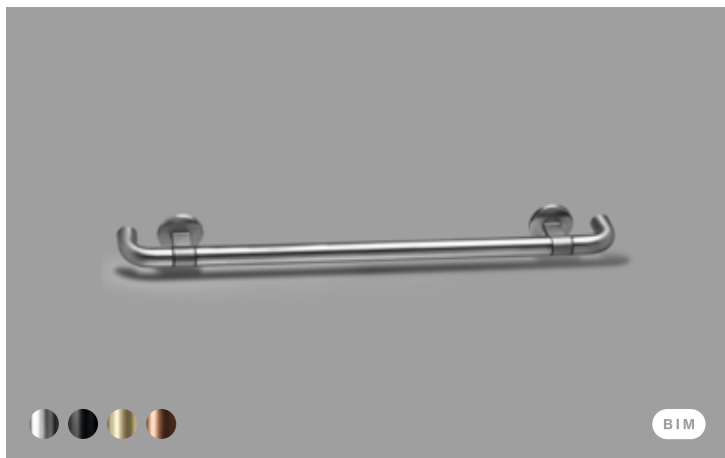

Grab rail set, bent end

Item no.:
14751002302
14751002602
14751002902

Description:
CC 300 mm
CC 600 mm
CC 900 mm

Unit:
1set
1set
1set