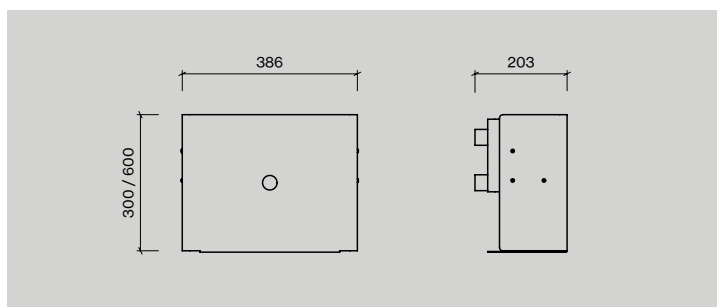

**Unit:**  
1pcs  
1pcs  
1pcs

**Waste bin, Large**

**Item no.:**  
14708502201  
14708502301  
14708502308

**Description:**  
Wall mounted, w/o lid, 386×300×203 mm, 17 ltr.  
Wall mounted, w/o lid, 386×600×203 mm, 40 ltr.  
Wall mounted, w/ lid, 386×600×203 mm, 40 ltr.