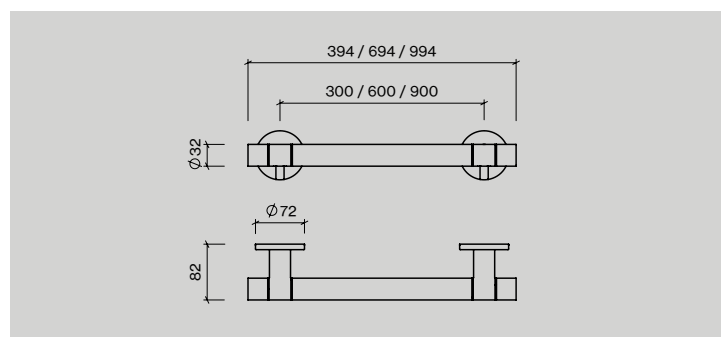

**Description:**  
CC 300 mm  
CC 600 mm  
CC 900 mm

**Unit:**  
1set  
1set  
1set

**Grab rail set, straight end**

**Item no.:**  
14751002301  
14751002601  
14751002901

**Description:**  
CC 300 mm  
CC 600 mm  
CC 900 mm