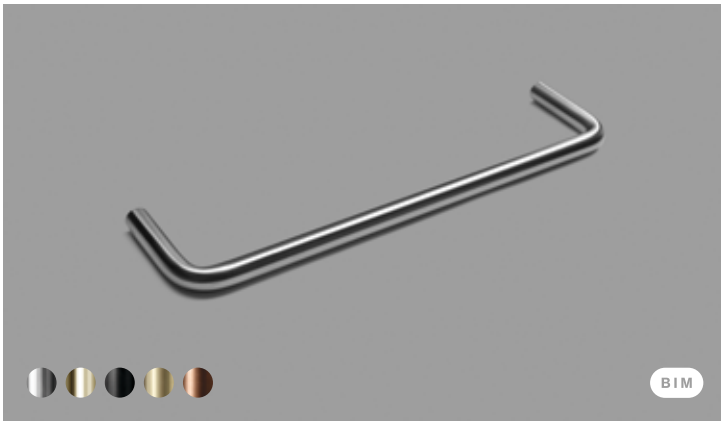

### Towel rail

<b>Item no.:</b>	<b>Description:</b>	<b>Unit:</b>
14705002305	Ø14 mm, cc 300 mm	1pcs
14705002453	Ø14 mm, cc 450 mm	1pcs
14705002658	Ø14 mm, cc 600 mm	1pcs
14705202304	Ø19 mm, cc 300 mm	1pcs
14705202452	Ø19 mm, cc 450 mm	1pcs
14705202657	Ø19 mm, cc 600 mm	1pcs
14425002008	Utensile hook f/Ø19mm towel rail, Ø6×60 mm	1pcs