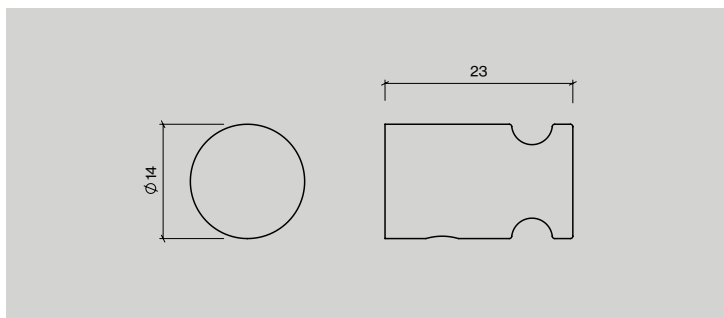

Coat hook w/pin Ø14

BIM

Item no.:  
14560502002

Description:  
Ø14×36 mm , w/bush

Unit:  
1pcs

Coat hook Ø14

BIM

Item no.:  
14561002003