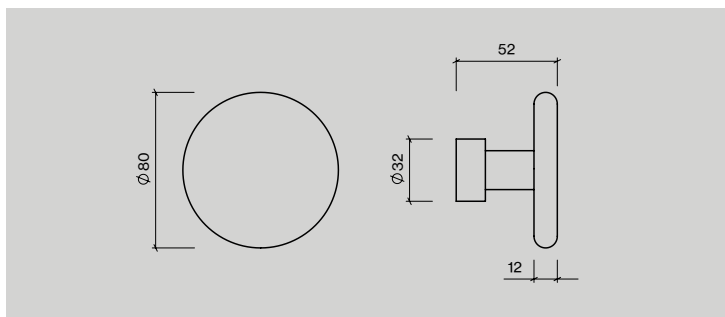

Item no.:
14562502000

Description:
Ø80×52 mm

Unit:
1pcs