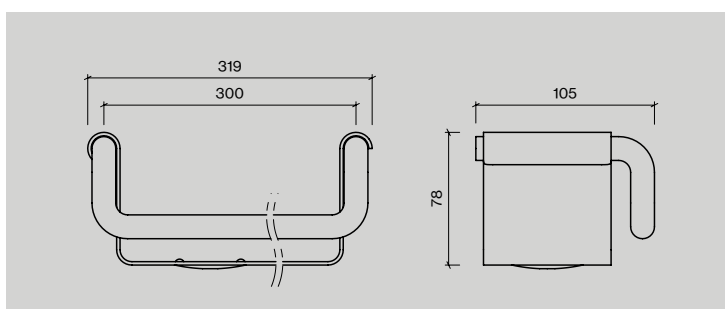

Shampoo shelf