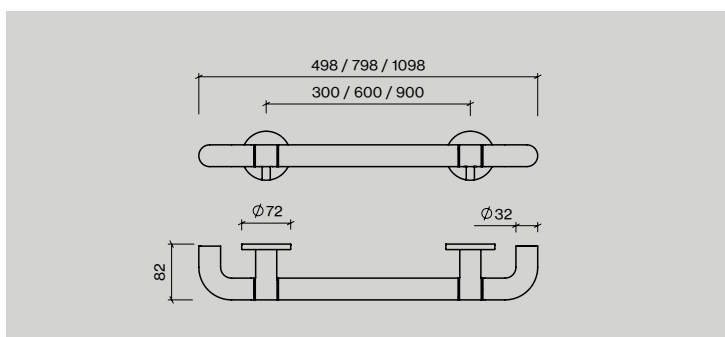

Grab rail set, bent end

Item no.:
14751002302
14751002602
14751002902

Description:
CC 300 mm
CC 600 mm
CC 900 mm

Unit:
1set
1set
1set