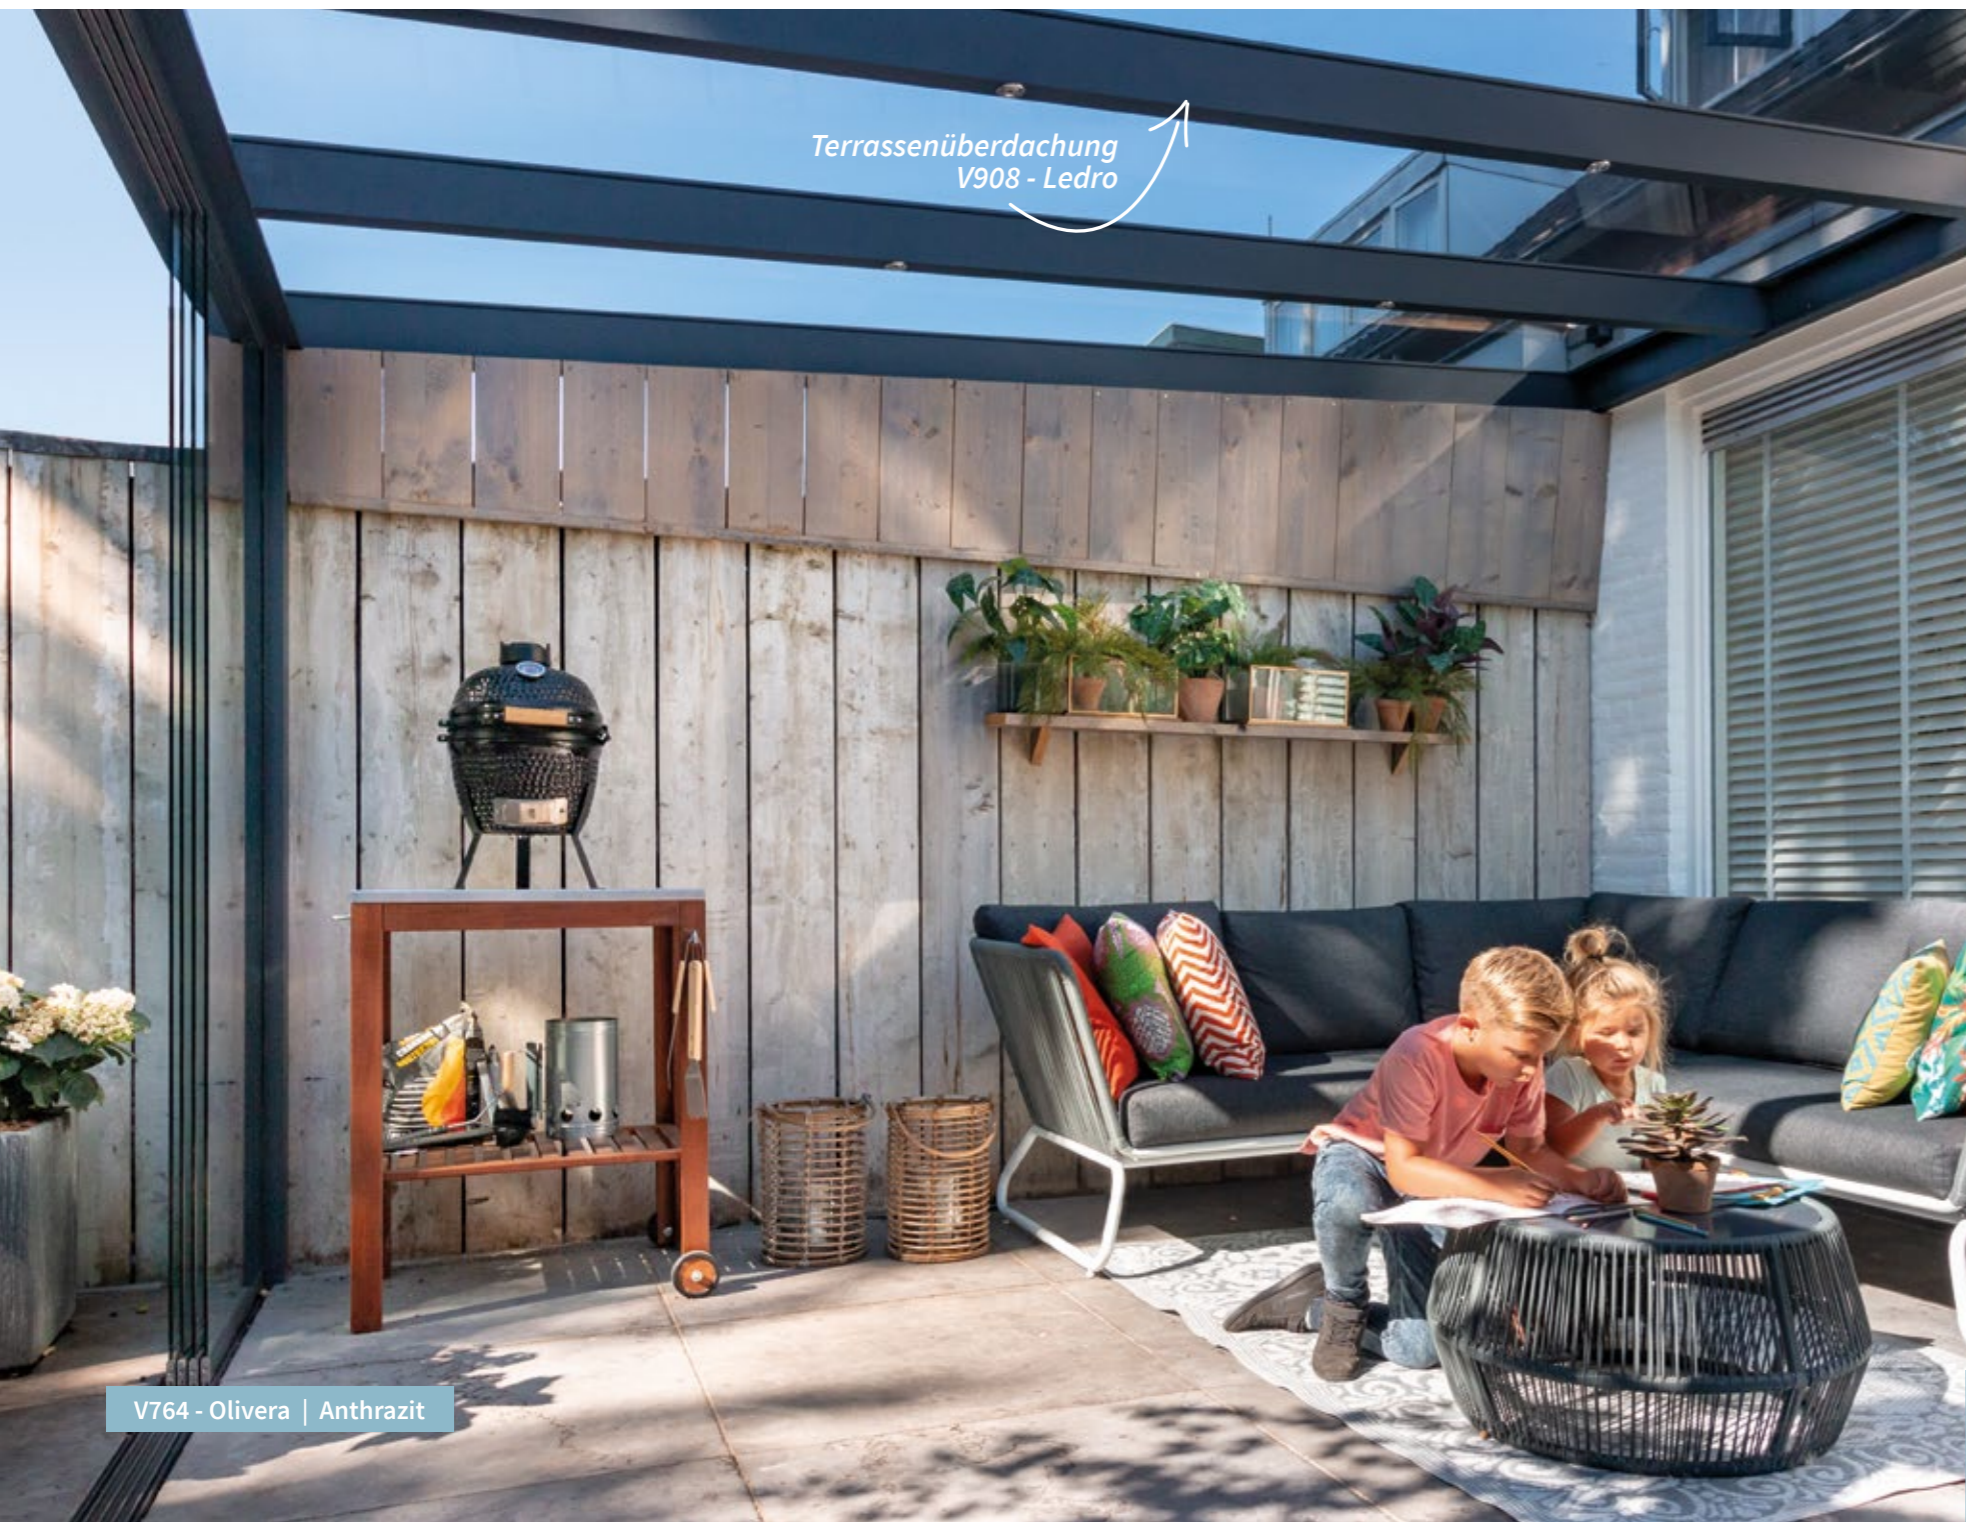

Make this your moment

Wir möchten, dass Sie sich wohlfühlen. Dass Sie zu Hause, drinnen wie draußen, jeden Moment des Tages genießen können. Ein angenehmes Wohnambiente gibt Ihnen das gute Gefühl, heimzukommen. Mit den Glas- und Schiebewänden von Verano® schaffen Sie sich ein sicheres und komfortables Zuhause und haben die volle Kontrolle über Ihre Umgebung. Gönnen Sie sich einen Moment zum Genießen!

V764 - Olivera¹ & V785 - Serena² | Anthrazit

JEDEN TAG DRAUSSEN SEIN

Wenn Sie Glaswände mit Ihrer Terrassenüberdachung oder Ihrem Lamellendach kombinieren, können Sie auch an einem regnerischen Tag draußen sein. Glaswände lassen das Tageslicht hinein, aber schaffen einen vor Regen und Wind geschützten Ort auf Ihrer Terrasse. Die Sicht nach draußen bleibt erhalten und vermittelt Ihnen so das Gefühl, draußen zu sein. Ist es Hochsommer und möchten Sie die leichte Brise genießen? Dann schieben Sie die Glaswand einfach auf. Neben der Schutzfunktion schaffen Sie mit Glaswänden auch zusätzlichen Wohnraum. In manchen Fällen können Glaswände auch auf einem Balkon eingebaut werden, so dass Sie hier auch einen windgeschützten Ort schaffen können.