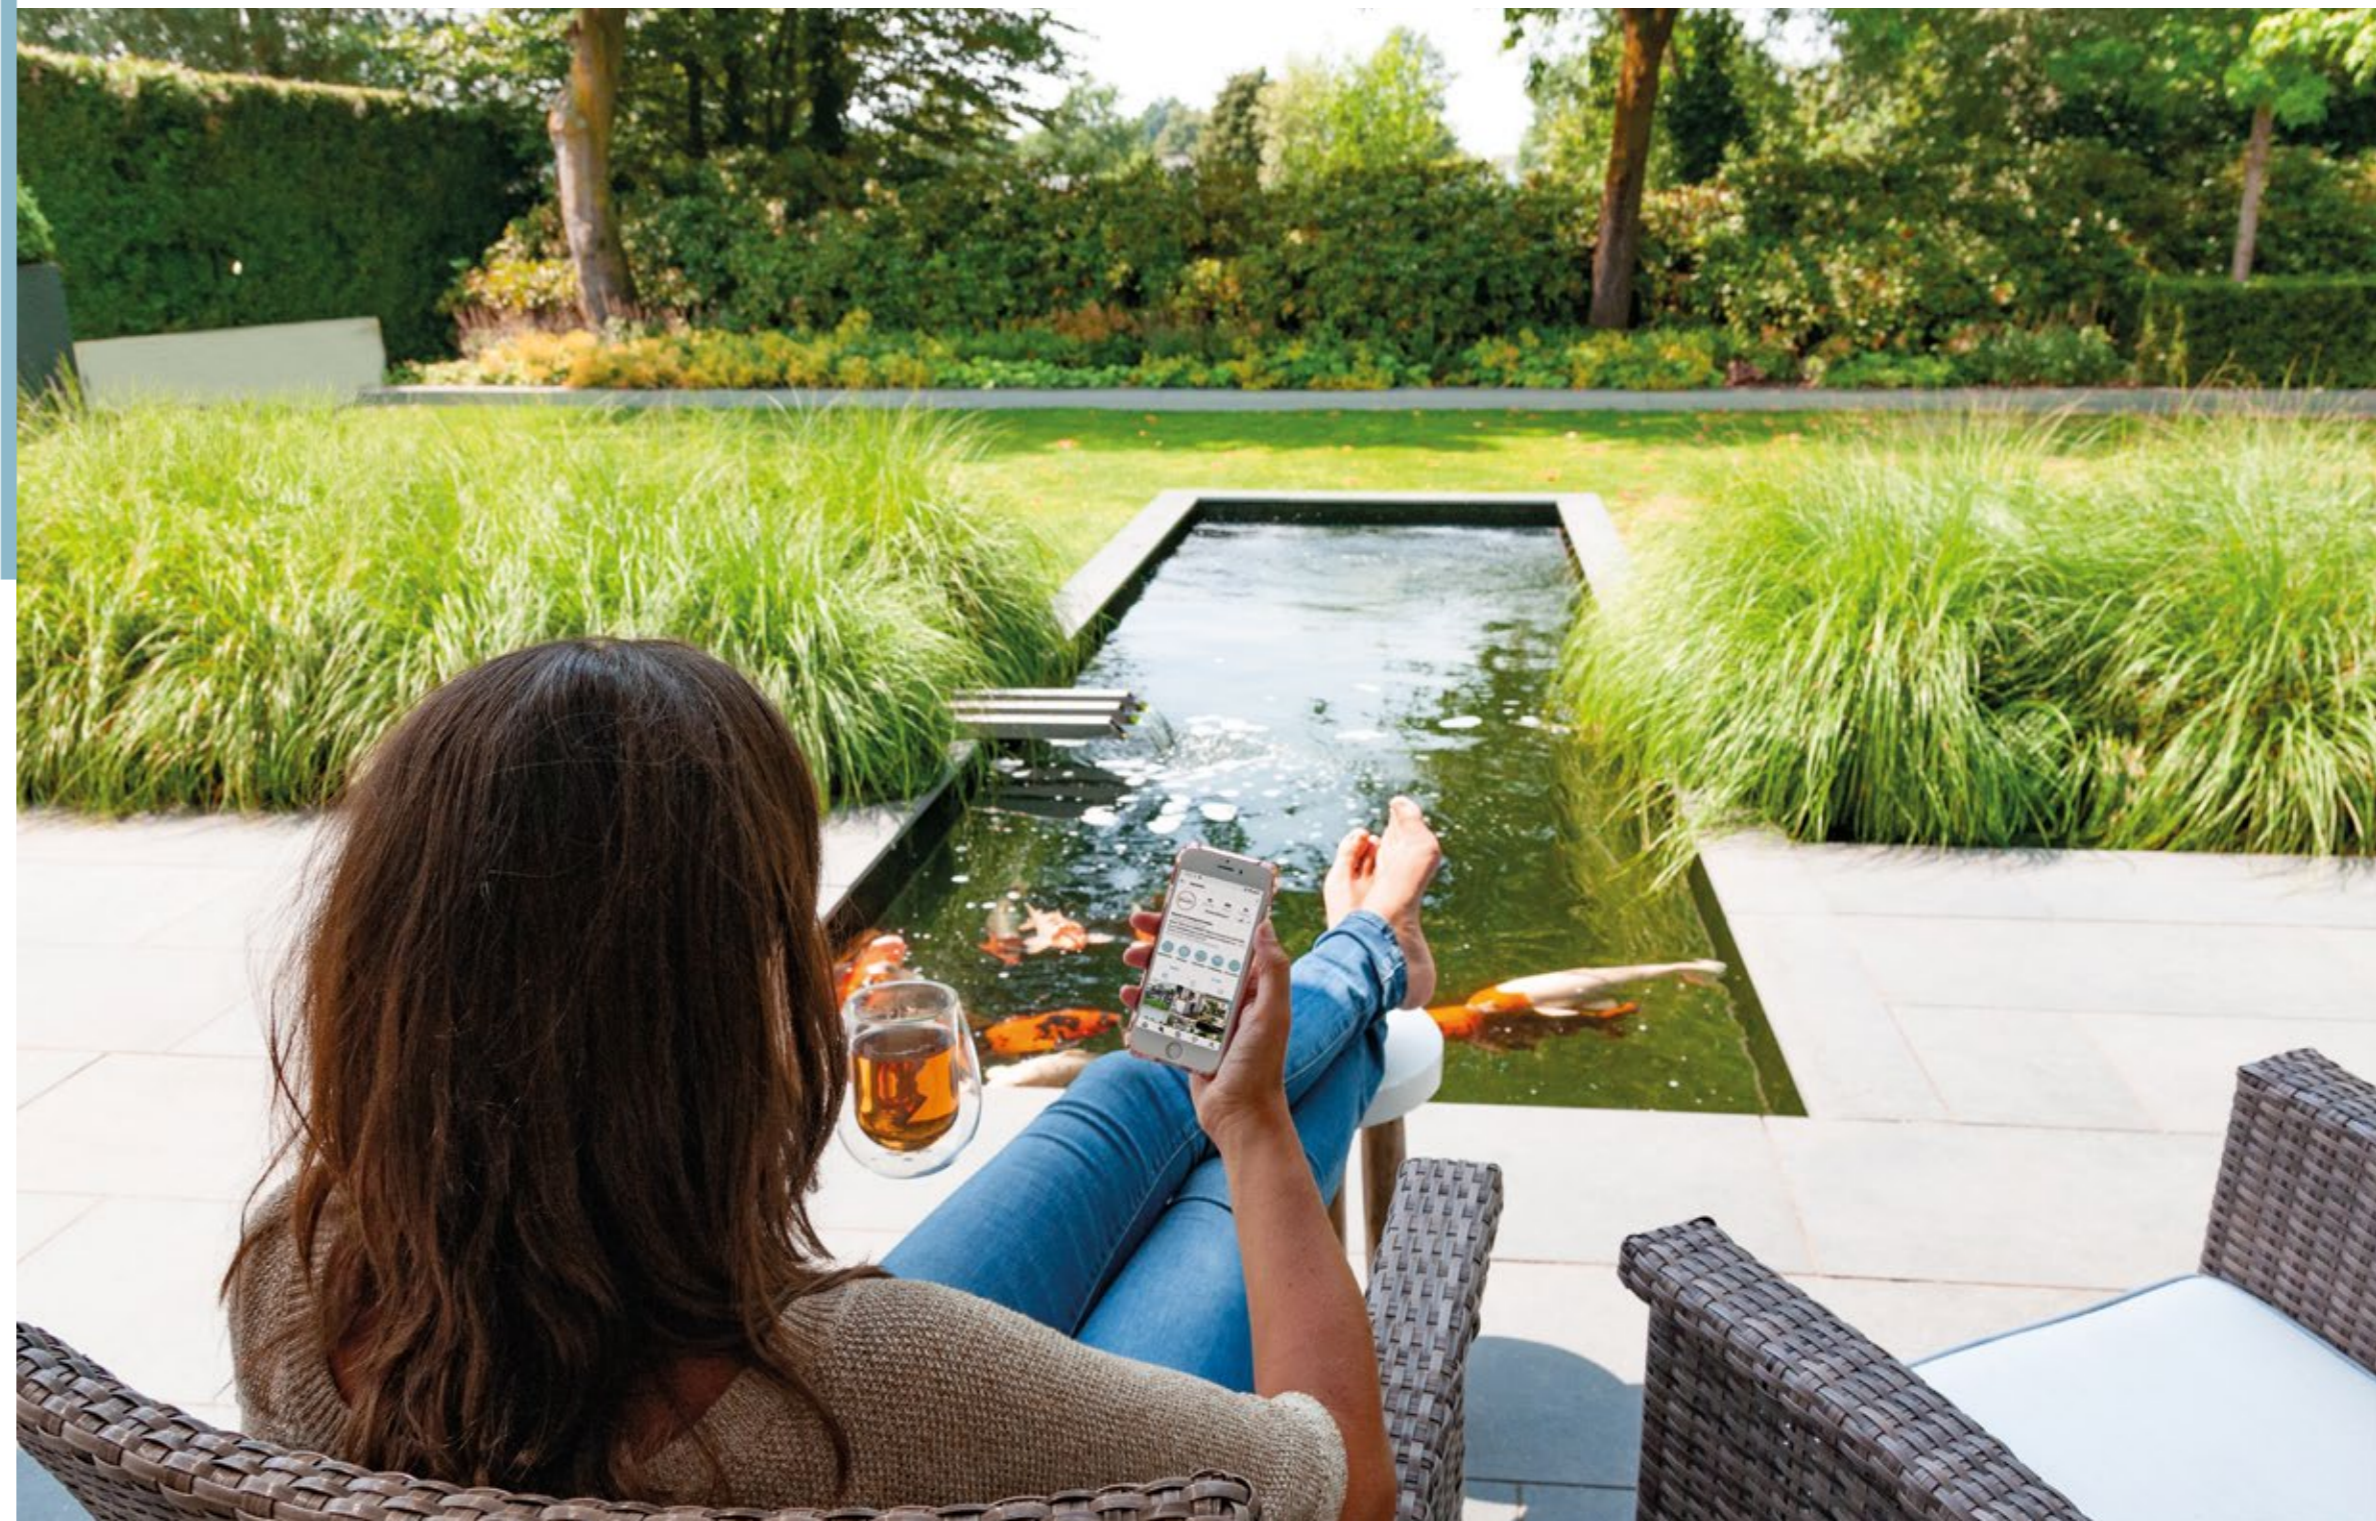

Verano® MAKE THIS YOUR MOMENT

GLAS- UND SCHIEBEWÄNDE

Ist der Garten für Sie auch ein Ort zum Entspannen mit einem Buch oder einem guten Glas Wein oder vielleicht sogar mit beidem? Im Freien zu sein tut uns gut und auch die Sonne ist bis zu einem gewissen Grad gesund, aber manchmal kann ein frischer Wind aufkommen. Lassen Sie sich das Grillen mit Freunden dadurch nicht verderben!

Make this your moment

Wir möchten, dass Sie sich wohlfühlen. Dass Sie zu Hause, drinnen wie draußen, jeden Moment des Tages genießen können. Ein angenehmes Wohnambiente gibt Ihnen das gute Gefühl, heimzukommen. Mit den Glas- und Schiebewänden von Verano® schaffen Sie sich ein sicheres und komfortables Zuhause und haben die volle Kontrolle über Ihre Umgebung. Gönnen Sie sich einen Moment zum Genießen!

V764 - Olivera¹ & V785 - Serena² | Anthrazit

JEDEN TAG DRAUSSEN SEIN

Wenn Sie Glaswände mit Ihrer Terrassenüberdachung oder Ihrem Lamellendach kombinieren, können Sie auch an einem regnerischen Tag draußen sein. Glaswände lassen das Tageslicht hinein, aber schaffen einen vor Regen und Wind geschützten Ort auf Ihrer Terrasse. Die Sicht nach draußen bleibt erhalten und vermittelt Ihnen so das Gefühl, draußen zu sein. Ist es Hochsommer und möchten Sie die leichte Brise genießen? Dann schieben Sie die Glaswand einfach auf. Neben der Schutzfunktion schaffen Sie mit Glaswänden auch zusätzlichen Wohnraum. In manchen Fällen können Glaswände auch auf einem Balkon eingebaut werden, so dass Sie hier auch einen windgeschützten Ort schaffen können.