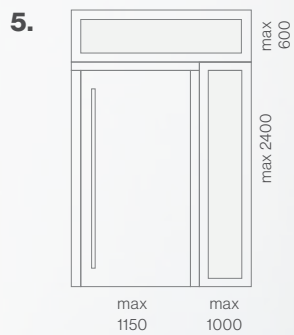

Die Eingangstür
ist die
Visitenkarte
Ihres Hauses.

Mögliche Konfigurationen