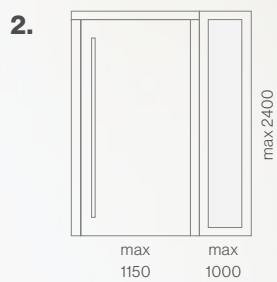

Die Eingangstür
ist die
Visitenkarte
Ihres Hauses.

Mögliche Konfigurationen