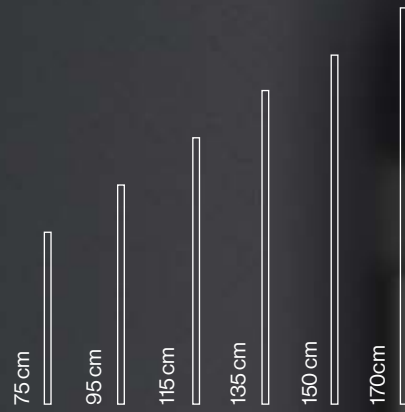

Griffe und Drücker, die zum Berühren verführen

Grifflänge

LED-Beleuchtung im Griff - 262 €

Fingerabdruck-Scanner - 952 €