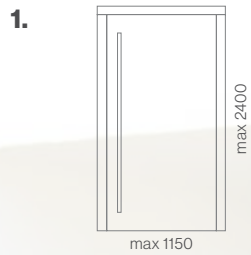

Die Eingangstür
ist die
Visitenkarte
Ihres Hauses.

Mögliche Konfigurationen