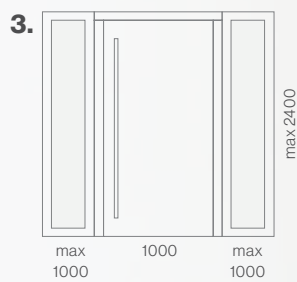

Die Eingangstür
ist die
Visitenkarte
Ihres Hauses.

Mögliche Konfigurationen