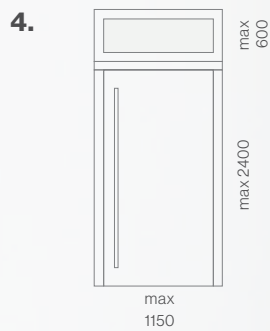

Die Eingangstür
ist die
Visitenkarte
Ihres Hauses.

Mögliche Konfigurationen