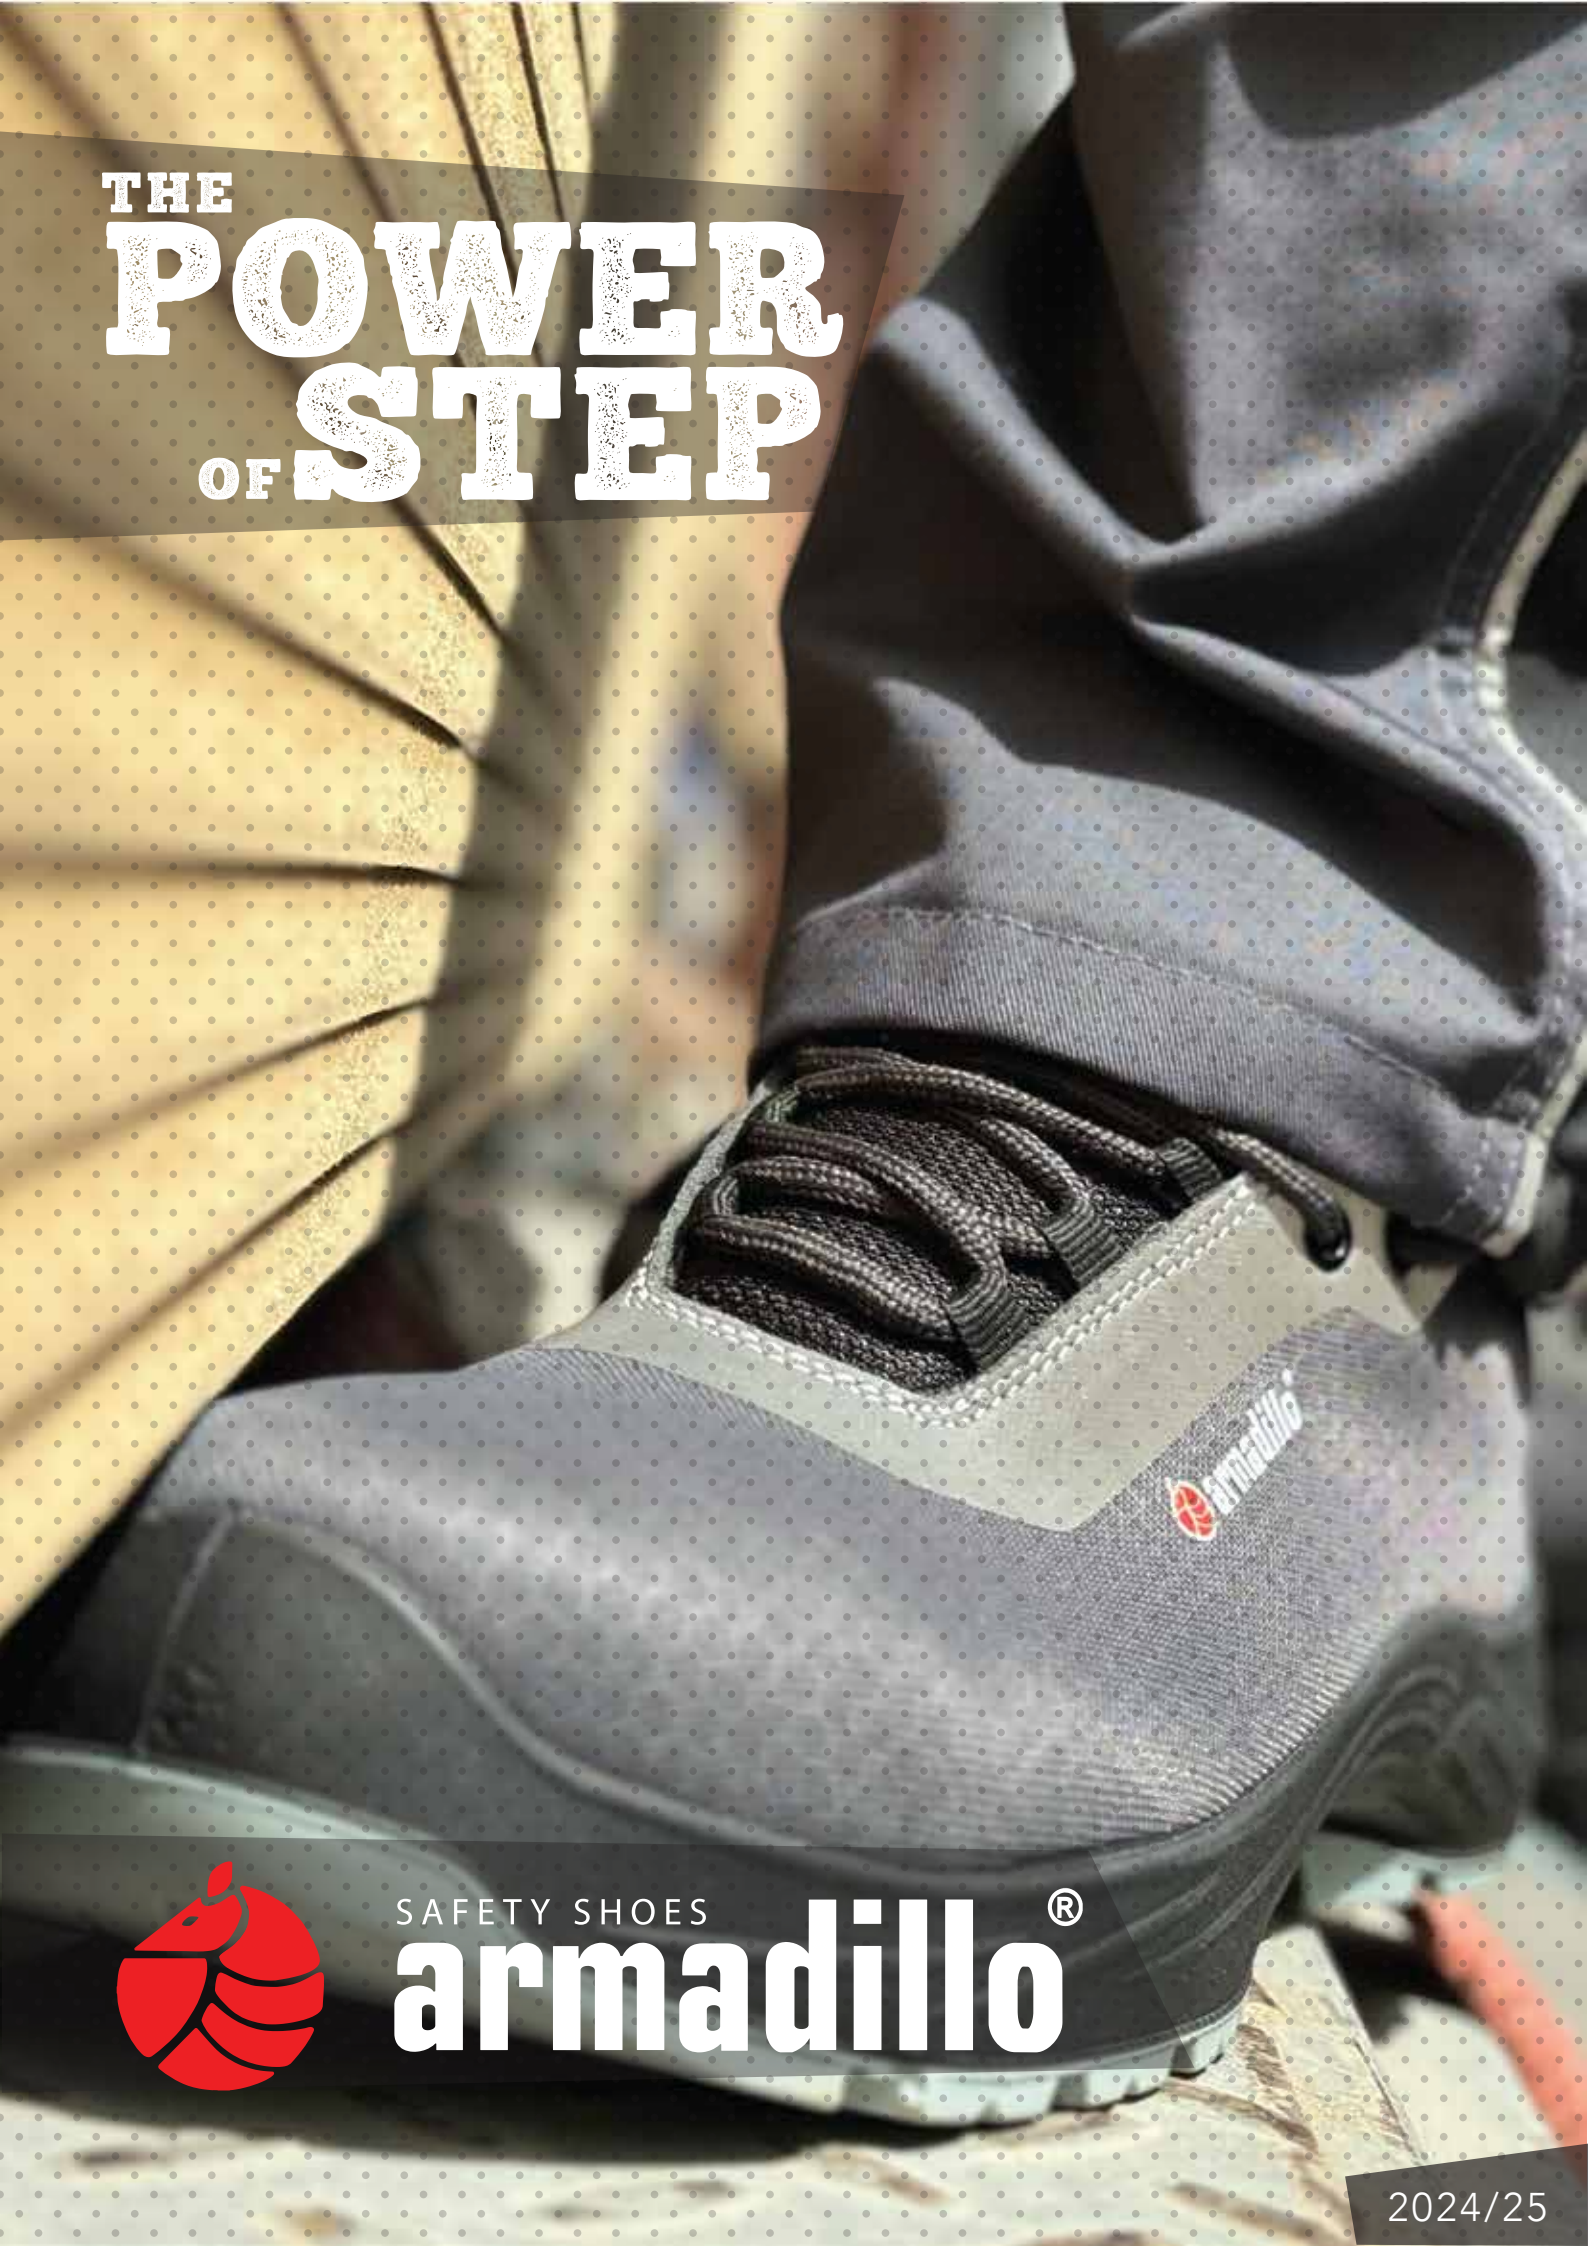

THE POWER OF STEP

SAFETY SHOES

armadillo®

99310 - Alkanna S1 ■

SRC | ESD | PU-PU | SHOCK ABSORBER | 490 gr.

SAYA - UPPER

Tekstil, Petekli Kumaş.
Textile, Honeycomb Pattern

ORTA TABAN - MIDSOLE