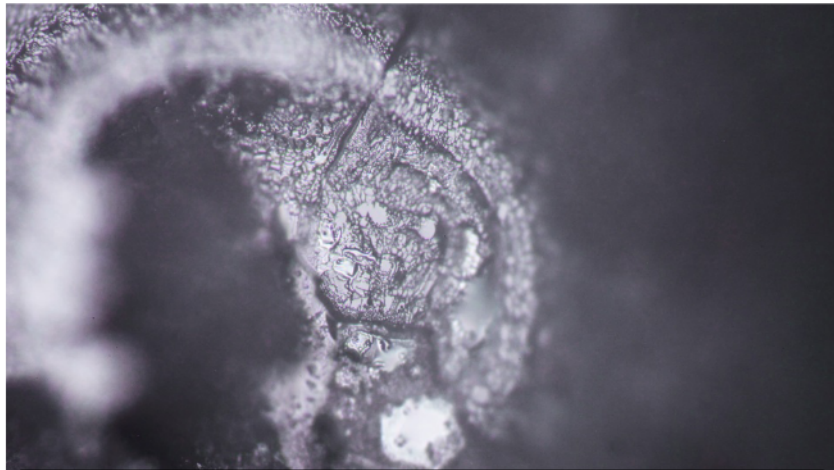

Neutralprobe 1 ohne PWG

Sternenwasser mit PWG

Neutralprobe 2 ohne PWG

Sternenwasser mit PWG

**Authentische Fotos – HADOLIFE EMOTO Oktober 2019**

Neutralprobe 3 ohne PWG

Sternenwasser mit PWG

Neutralprobe 4 ohne PWG

Sternenwasser mit PWG

**Authentische Fotos – HADOLIFE EMOTO Oktober 2019**