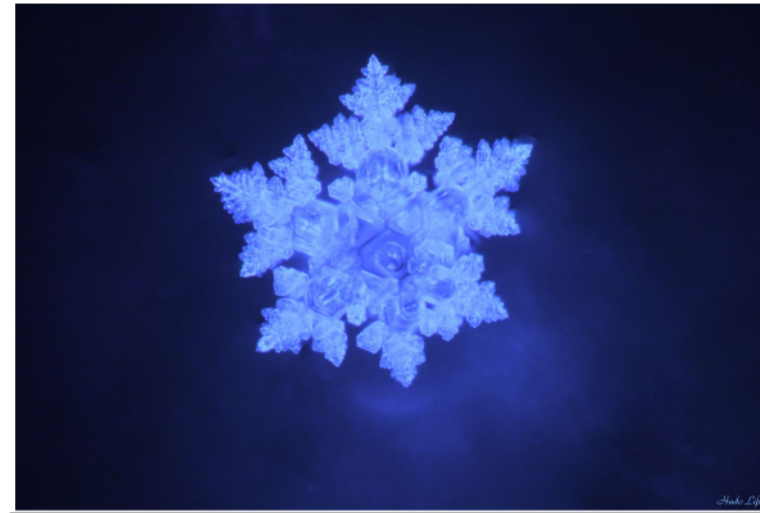

Neutralprobe 1 ohne PWG

Sternenwasser mit PWG

Neutralprobe 2 ohne PWG

Sternenwasser mit PWG

**Authentische Fotos – HADOLIFE EMOTO Oktober 2019**

Neutralprobe 3 ohne PWG

Sternenwasser mit PWG

Neutralprobe 4 ohne PWG

Sternenwasser mit PWG

**Authentische Fotos – HADOLIFE EMOTO Oktober 2019**