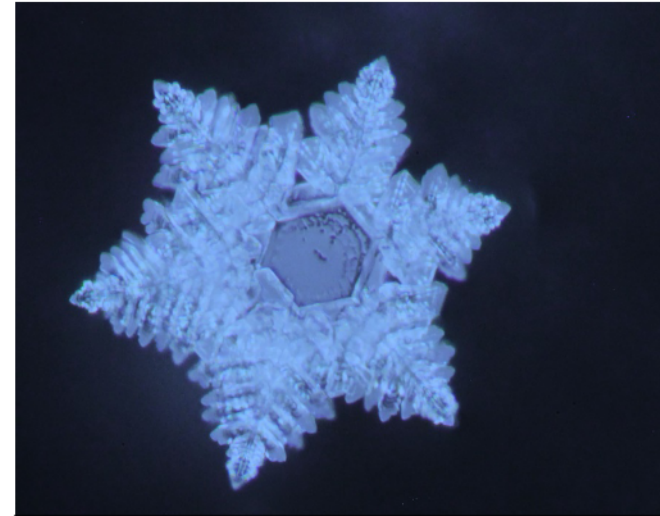

Neutralprobe 1 ohne PWG

Sternenwasser mit PWG

Neutralprobe 2 ohne PWG

Sternenwasser mit PWG

**Authentische Fotos – HADOLIFE EMOTO Oktober 2019**

Neutralprobe 3 ohne PWG

Sternenwasser mit PWG

Neutralprobe 4 ohne PWG

Sternenwasser mit PWG

**Authentische Fotos – HADOLIFE EMOTO Oktober 2019**