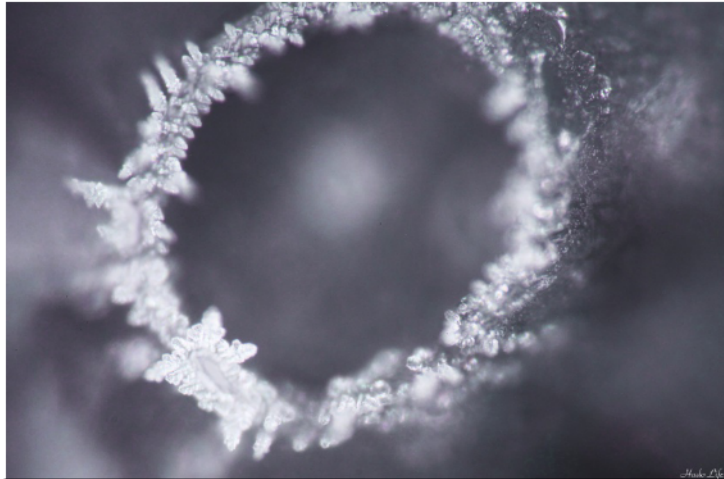

Neutralprobe 1 ohne PWG

Sternenwasser mit PWG

Neutralprobe 2 ohne PWG

Sternenwasser mit PWG

**Authentische Fotos – HADOLIFE EMOTO Oktober 2019**

Neutralprobe 3 ohne PWG

Sternenwasser mit PWG

Neutralprobe 4 ohne PWG

Sternenwasser mit PWG

**Authentische Fotos – HADOLIFE EMOTO Oktober 2019**