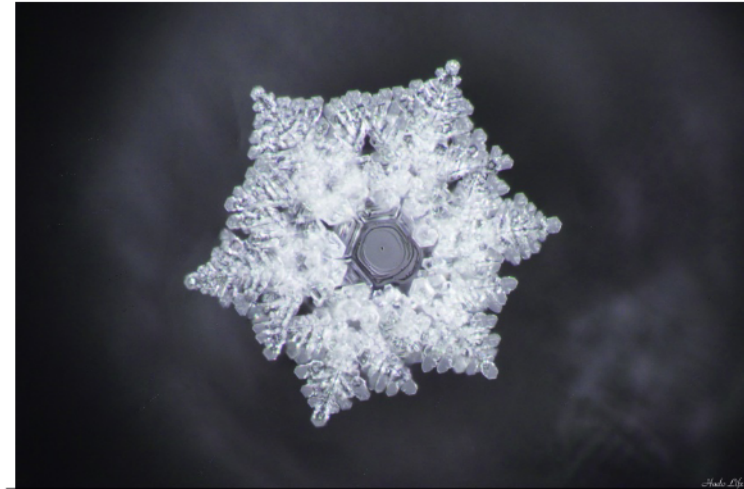

Neutralprobe 1 ohne PWG

Sternenwasser mit PWG

Neutralprobe 2 ohne PWG

Sternenwasser mit PWG

**Authentische Fotos – HADOLIFE EMOTO Oktober 2019**

Neutralprobe 3 ohne PWG

Sternenwasser mit PWG

Neutralprobe 4 ohne PWG

Sternenwasser mit PWG

**Authentische Fotos – HADOLIFE EMOTO Oktober 2019**