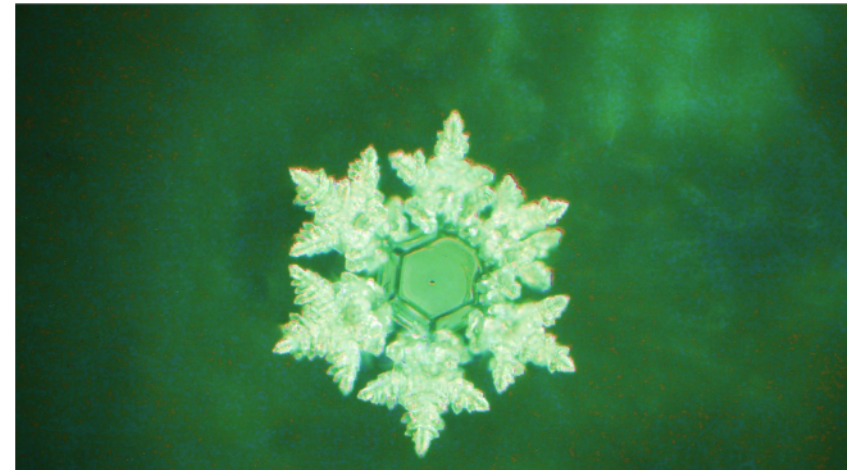

Neutralprobe 1 ohne PWG

Sternenwasser mit PWG

Neutralprobe 2 ohne PWG

Sternenwasser mit PWG

**Authentische Fotos – HADOLIFE EMOTO Oktober 2019**

Neutralprobe 3 ohne PWG

Sternenwasser mit PWG

Neutralprobe 4 ohne PWG

Sternenwasser mit PWG

**Authentische Fotos – HADOLIFE EMOTO Oktober 2019**