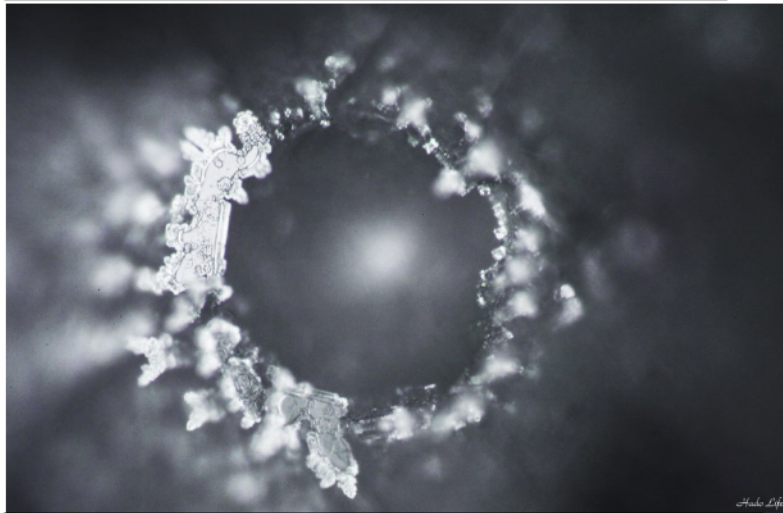

Neutralprobe 1 ohne PWG

Sternenwasser mit PWG

Neutralprobe 2 ohne PWG

Sternenwasser mit PWG

**Authentische Fotos – HADOLIFE EMOTO Oktober 2019**

Neutralprobe 3 ohne PWG

Sternenwasser mit PWG

Neutralprobe 4 ohne PWG

Sternenwasser mit PWG

**Authentische Fotos – HADOLIFE EMOTO Oktober 2019**