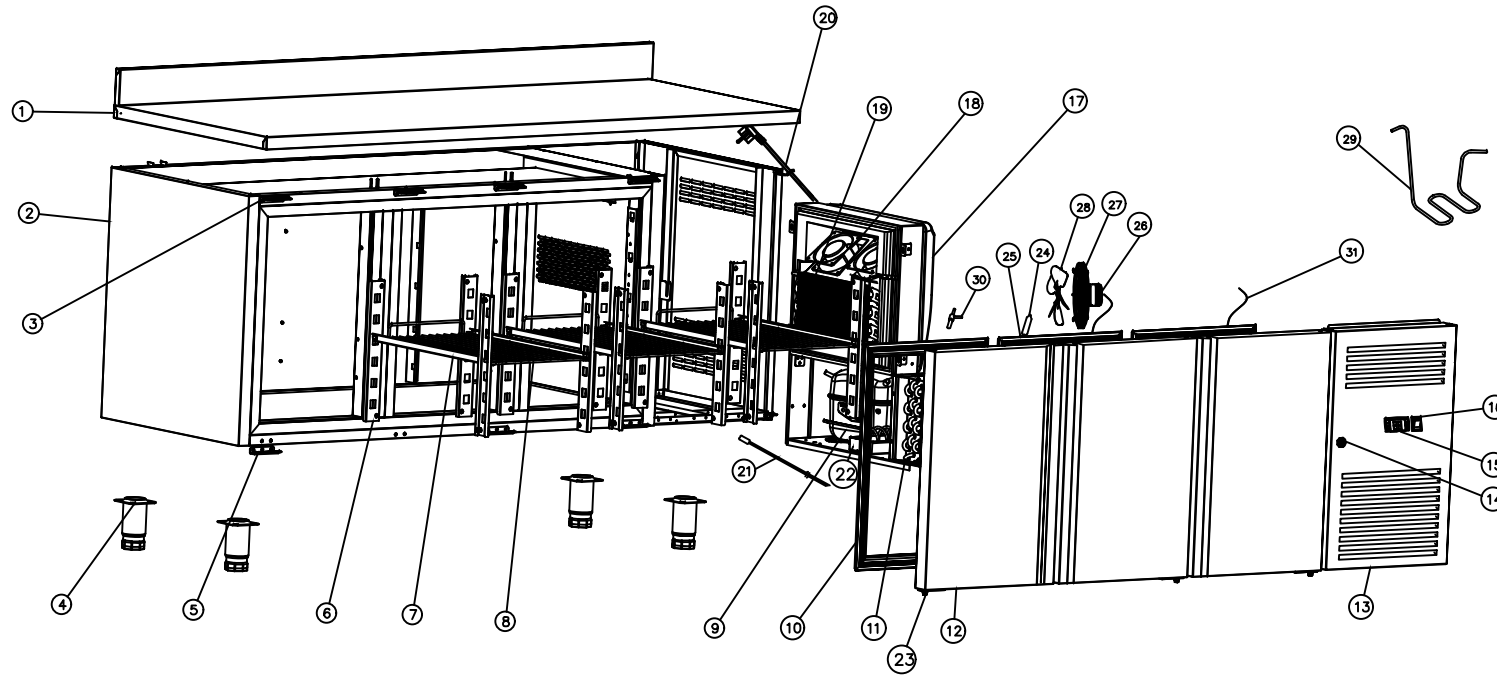

GN3200BT

HAMOKI

31	The heating wire	P3100-D01-JRS-A3
30	Solenoid valve	1028-2
29	High pressure pipe	WJ08-10-A2
28	blades	wj15-03
27	net	wj16-03
26	fan	7W-220V
25	capillary	WJ07-01
24	Dry filter	RE09
23	Return spring	WJ12-17
22	The water box	SL03-10
21	sensor	DQ04-01 DQ04-03
20	power cord	VDE16-3G10-2200
19	Evaporator	P3100EVAP24-D2
18	Evaporator Fan	SA1238A2HBL
17	Cassette unit	P3100FS-R290
16	Switch	RL2-GR
15	Thermostat	XR02CX-5R0C1
14	Lock	MS1035-1
13	Control panel	P3100-B258-02-A4
12	Door	P3100MTB201
11	Condenser	P3100COND6
10	Door gaset	SL12-01
9	Compressor	NFG80NA
8	Shelf	WJ11-05-A2
7	Guide	P3100-B27-01-A0
6	Ladder	P3100-B23-01-B0
5	Bottom hinge	WJ09-12-A1
4	Foot	WJ12-22
3	Upper hinge	WJ09-11-A1
2	Body	P3100XT201-DCB
1	Table	P3200TMB201-YST
NO.	PART NAME	PART NUMBER