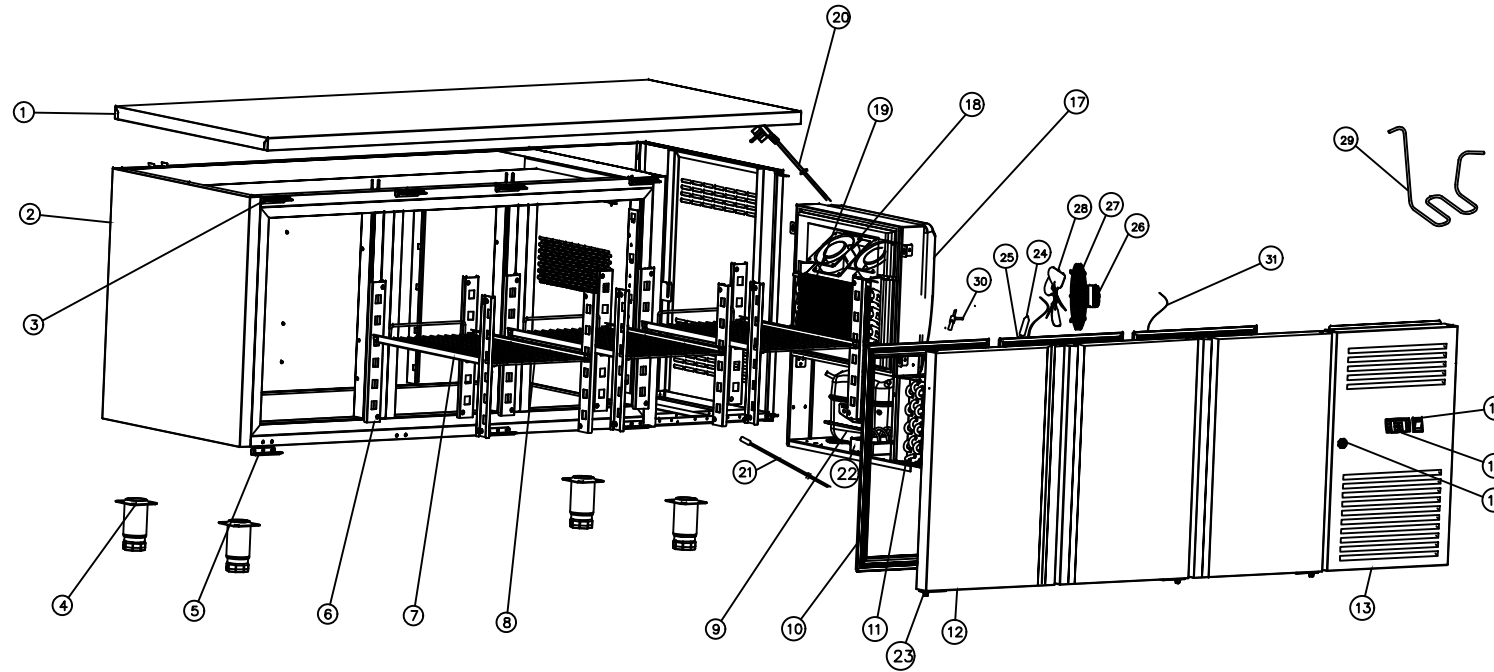

GN3100BT

HAMOKI

31	The heating wire	P3100-D01-JRS-A3
30	Solenoid valve	102B-2
29	High pressure pipe	WJ08-10-A2
28	blades	wj15-03
27	net	wj16-03
26	fan	7W-220V
25	capillary	WJ07-01
24	Dry filter	RE09
23	Return spring	WJ12-17
22	The water box	SL03-10
21	sensor	DQ04-01 DQ04-03
20	power cord	VDE16-3G10-2200
19	Evaporator	P3100EVAP24-C2
18	Evaporator Fan	SA1238A2HBL
17	Cassette unit	P3100FS-R290
16	Switch	RL2-GR
15	Thermostat	XR02CX-5R0C1
14	Lock	MS1035-1
13	Control panel	P3100-B258-02-A4
12	Door	P3100MTB201
11	Condenser	P3100COND6
10	Door gaset	SL12-01
9	Compressor	NFG80NA
8	Shelf	WJ11-05-A2
7	Guide	P3100-B27-01-A0
6	Ladder	P3100-B23-02-B0
5	Bottom hinge	WJ09-12-A1
4	Foot	WJ12-22
3	Upper hinge	WJ09-11-A1
2	Body	P3100XT201-DCB
1	Table	P3100TMB201
NO.	PART NAME	PART NUMBER