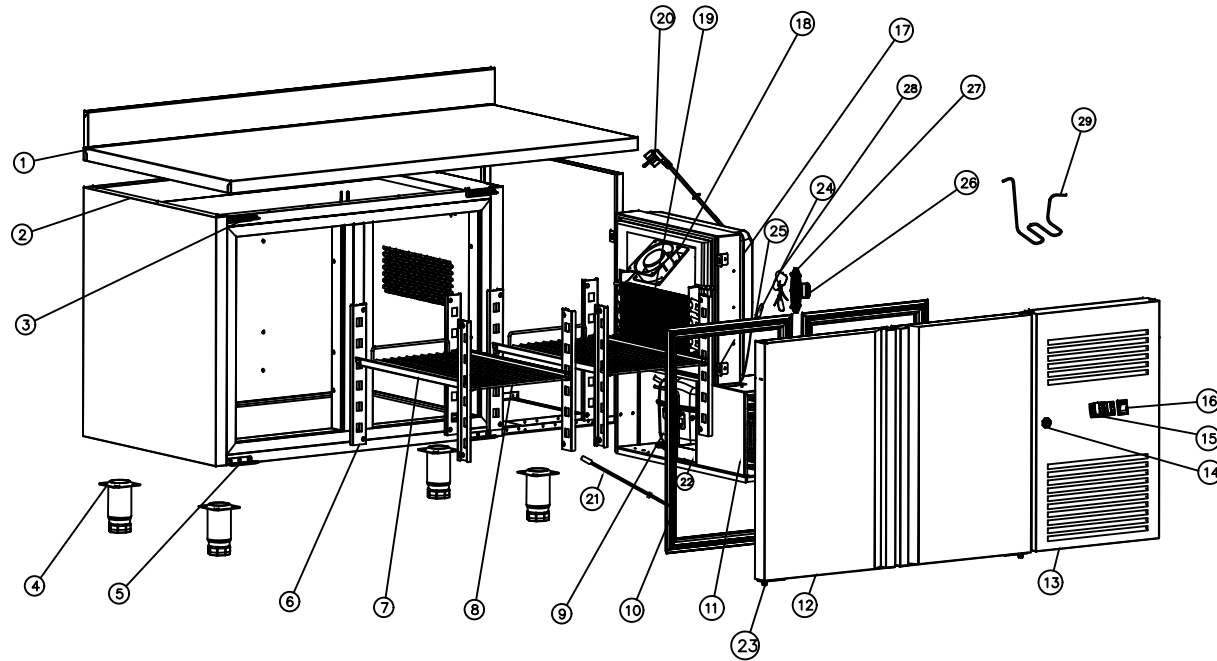

GN2200TN

HAMOKI

29	High pressure pipe	WJ08-10-A2
28	blades	wj15-03
27	net	wj16-03
26	fan	7W-220V
25	capillary	WJ07-01
24	Dry filter	RE09
23	Return spring	WJ12-17
22	The water box	SL03-10
21	sensor	DQ04-01
20	power cord	VDE16-3G10-2200
19	Evaporator	P3100EVAP18-D3
18	Evaporator Fan	SA1238A2HBL
17	Cassette unit	P3100RS-290
16	Switch	RL2-GR
15	Thermostat	XR02CX-5ROC1
14	Lock	MS1035-1
13	Control panel	P3100-B258-02-A4
12	Door	P3100MTB201
11	Condenser	P3100COND4
10	Door gaset	SL12-01
9	Compressor	NSG45NA
8	Shelf	WJ11-05-A2
7	Guide	P3100-B27-01-A0
6	Ladder	P3100-B23-01-B0
5	Bottom hinge	WJ09-12-A1
4	Foot	WJ12-22
3	Upper hinge	WJ09-11-A1
2	Body	P2100XT201-DCB
1	Table	P2200TMB201-YTS
NO.	PART NAME	PART NUMBER