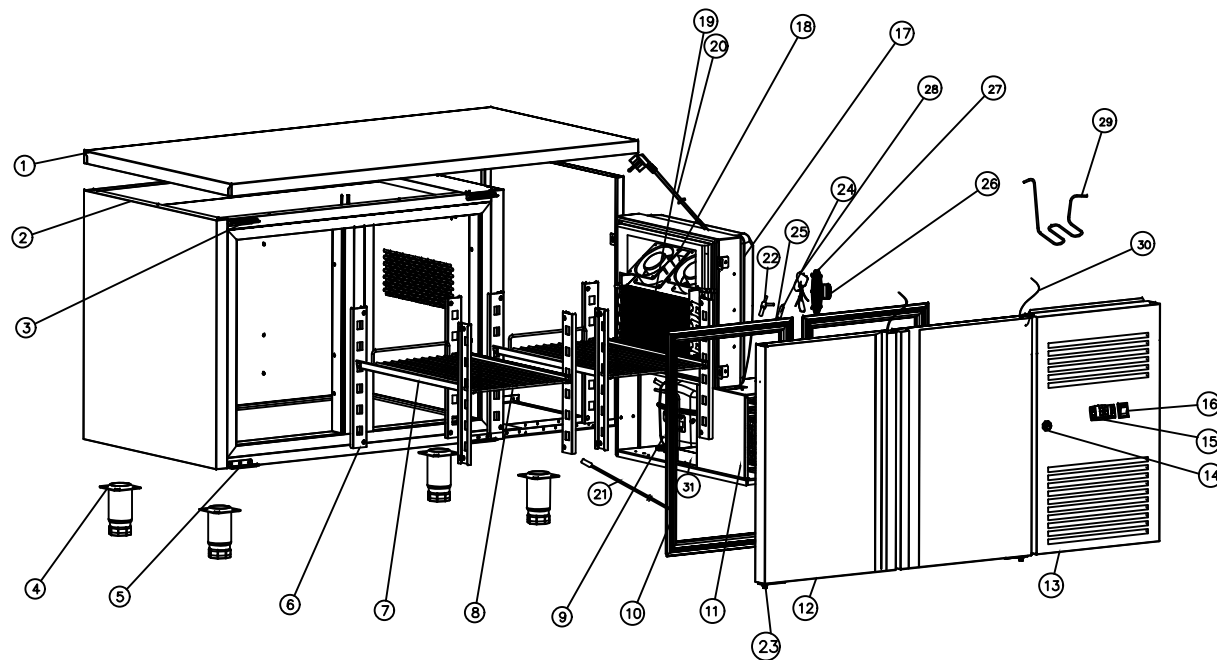

GN2100BT

HAMOKI

31	The water box	SL03-10
30	The heating wire	P3100-D01-JRS-A3
29	High pressure pipe	WJ08-10-A2
28	blades	wj15-03
27	net	wj16-03
26	fan	7W-220V
25	capillary	WJ07-01
24	Dry filter	RE09
23	Return spring	WJ12-17
22	Solenoid valve	1028-2
21	sensor	DQ04-01 DQ04-03
20	power cord	VDE16-3G10-2200
19	Evaporator	P3100EVAP24-D2
18	Evaporator Fan	SA1238A2HBL
17	Cassette unit	P3100FS-R290
16	Switch	RL2-GR
15	Thermostat	XR02CX-5ROC1
14	Lock	MS1035-1
13	Control panel	P3100-B258-02-A4
12	Door	P3100MTB201
11	Condenser	P3100COND6
10	Door gasket	SL12-01
9	Compressor	NFG80NA
8	Shelf	WJ11-05-A2
7	Guide	P3100-B27-01-A0
6	Ladder	P3100-B23-01-B0
5	Bottom hinge	WJ09-12-A1
4	Foot	WJ12-22
3	Upper hinge	WJ09-11-A1
2	Body	P2100XT201-DCB
1	Table	P2100TMB201
NO.	PART NAME	PART NUMBER