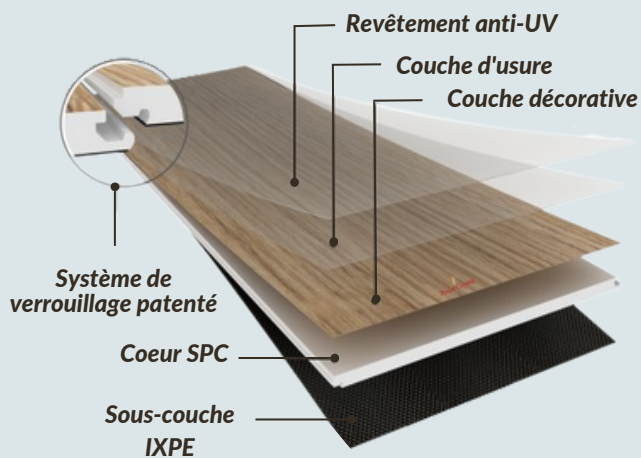

Family Safety & Health

- Industry quality standards & strict quality control
- Anti-slipped finishing technology

Easy Installation

- Patented lock system - Unilin Angle/ Angle
- High resistance in direct sunlight
- Able to withstand temperatures from +60°C to -20°C
- Able to apply on water radiant or electric floor heating

Épaisseur: 6.5mm (0.3mm couche d'usure + 1.5mm IXPE)

Dimension: 7.16" largeur x 48.03" longueur

Finition: BP Surface

Biseauté: Peint-biseauté

Variation: 6 (25 pour modèle 660 & 664 & 665)

STC/IIC: 73/72

Garantie: 25 années résidentielle/ 5 années commerciale

Pieds carrés/ Carton: 19.12 pi²/boîte

Carton/ Palette: 70 boîte

Pieds carrés/ Palette: 1338.4 pi²/ palette

Poids/ Carton: 40 lbs

CARACTÉRISTIQUES

Accepte Les Animaux

- 100% résistant à l'eau
- Réduction sonore avancée
- Matériaux vierges résistants aux rayures et taches

Sécurité Et Santé De La Famille

- Normes de qualité de l'industrie et contrôle de qualité rigoureux
- Technologie de finition antidérapante

Installation Facile

- Système de verrouillage patenté- Unilin Angle/ Angle
- Haute résistance à la lumière directe du soleil
- Tolère des conditions de +60°C à -20°C
- Peut s'appliquer sur un plancher chauffant à eau ou électrique