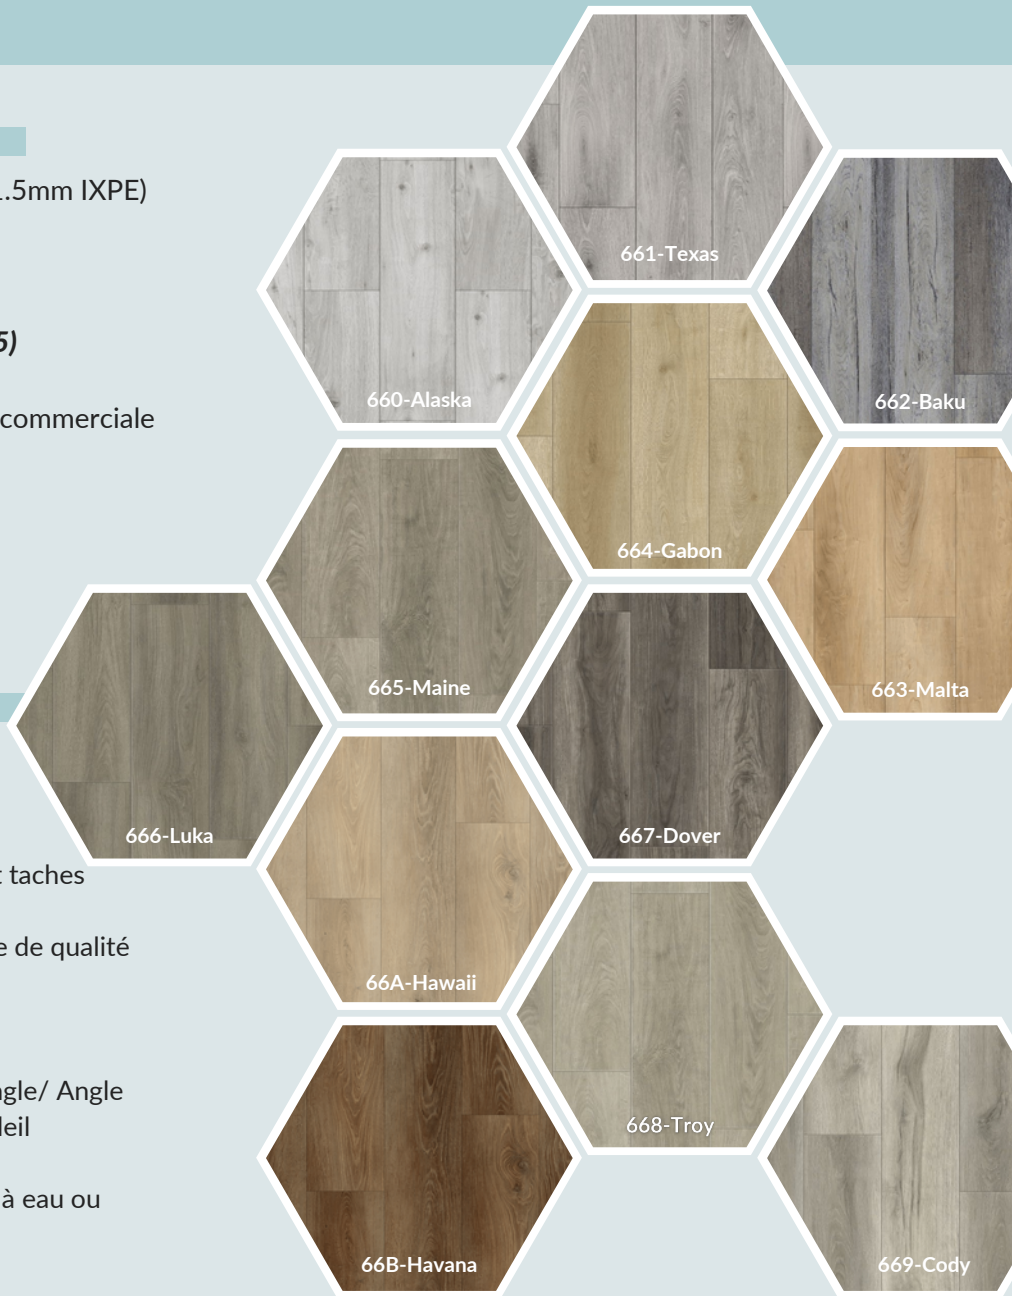

VENISE

Composite Pierre Et Plastique

SPÉCIFICATIONS

Épaisseur: 6.5mm (0.3mm couche d'usure + 1.5mm IXPE)

Dimension: 7.16" largeur x 48.03" longueur

Finition: BP Surface

Biseauté: Peint-biseauté

Variation: 6 (25 pour modèle 660 & 664 & 665)

STC/IIC: 73/72

Garantie: 25 années résidentielle/ 5 années commerciale

Pieds carrés/ Carton: 19.12 pi²/boîte

Carton/ Palette: 70 boîte

Pieds carrés/ Palette: 1338.4 pi²/ palette

Poids/ Carton: 40 lbs

CARACTÉRISTIQUES

Accepte Les Animaux

- 100% résistant à l'eau
- Réduction sonore avancée
- Matériaux vierges résistants aux rayures et taches

Sécurité Et Santé De La Famille

- Normes de qualité de l'industrie et contrôle de qualité rigoureux
- Technologie de finition antidérapante

Installation Facile

- Système de verrouillage patenté- Unilin Angle/ Angle
- Haute résistance à la lumière directe du soleil
- Tolère des conditions de +60°C à -20°C
- Peut s'appliquer sur un plancher chauffant à eau ou électrique

ACCESSOIRES

HOME'S PRO
BUILDINGMATERIALS