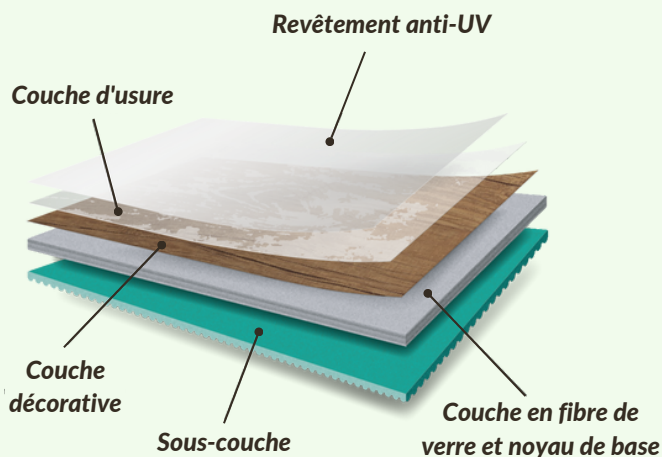

Accepte Les Animaux

- Surface en bois franc
- Réduction sonore avancée
- Matériaux vierges résistants aux rayures et taches

Sécurité Et Santé De La Famille

- Normes de qualité de l'industrie et contrôle de qualité rigoureux
- Technologie de finition antidérapante

Installation Facile

- Haute résistance à la lumière directe du soleil
- Durable en milieu résidentiel et commercial
- Tolère des conditions de +60°C à -10°C
- Flexibilité élevée qui peut accueillir la zone irrégulier ou en pente