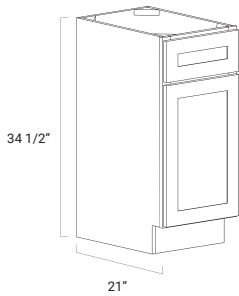

BATH CABINETS

VS18/VS21