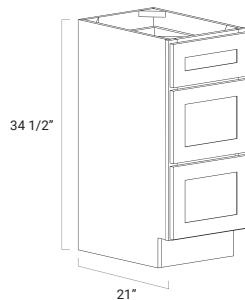

3VDB12/3VDB15/
3VDB18/3VDB21/
3VDB24/3VDB27