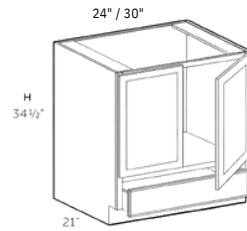

VSD24/VSD27/VSD30