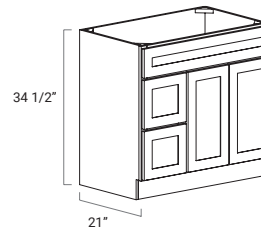

V3021DL/V3021DR/
V3621DL/V3621DR