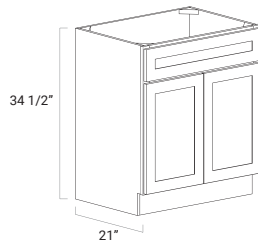

VS24/ VS27/
VS30/VS33