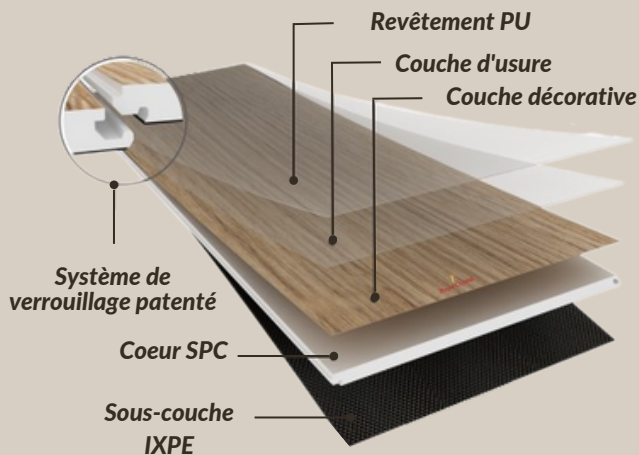

Family Safety & Health

- Industry quality standards & strict quality control
- Anti-slipped finishing technology

Easy Installation

- Patented lock system - Unilin Angle/ Angle
- High resistance in direct sunlight
- Able to withstand temperatures from +60°C to -20°C
- Able to apply on water radiant or electric floor heating

Pieds carrés/ Carton: 28.68 pi2/boîte

Carton/ Palette: 60 boîte

Pieds carrés/ Palette: 1720.8 pi2/ palette

Poids/ Carton: 42 lbs

CARACTÉRISTIQUES

Accepte Les Animaux

- 100% résistant à l'eau
- Réduction sonore avancée
- Matériaux vierges résistants aux rayures et taches

Sécurité Et Santé De La Famille

- Normes de qualité de l'industrie et contrôle de qualité rigoureux
- Technologie de finition antidérapante

Installation Facile

- Système de verrouillage patenté- Unilin Angle/ Angle
- Haute résistance à la lumière directe du soleil
- Tolère des conditions de +60°C à -20°C
- Peut s'appliquer sur un plancher chauffant à eau ou électrique