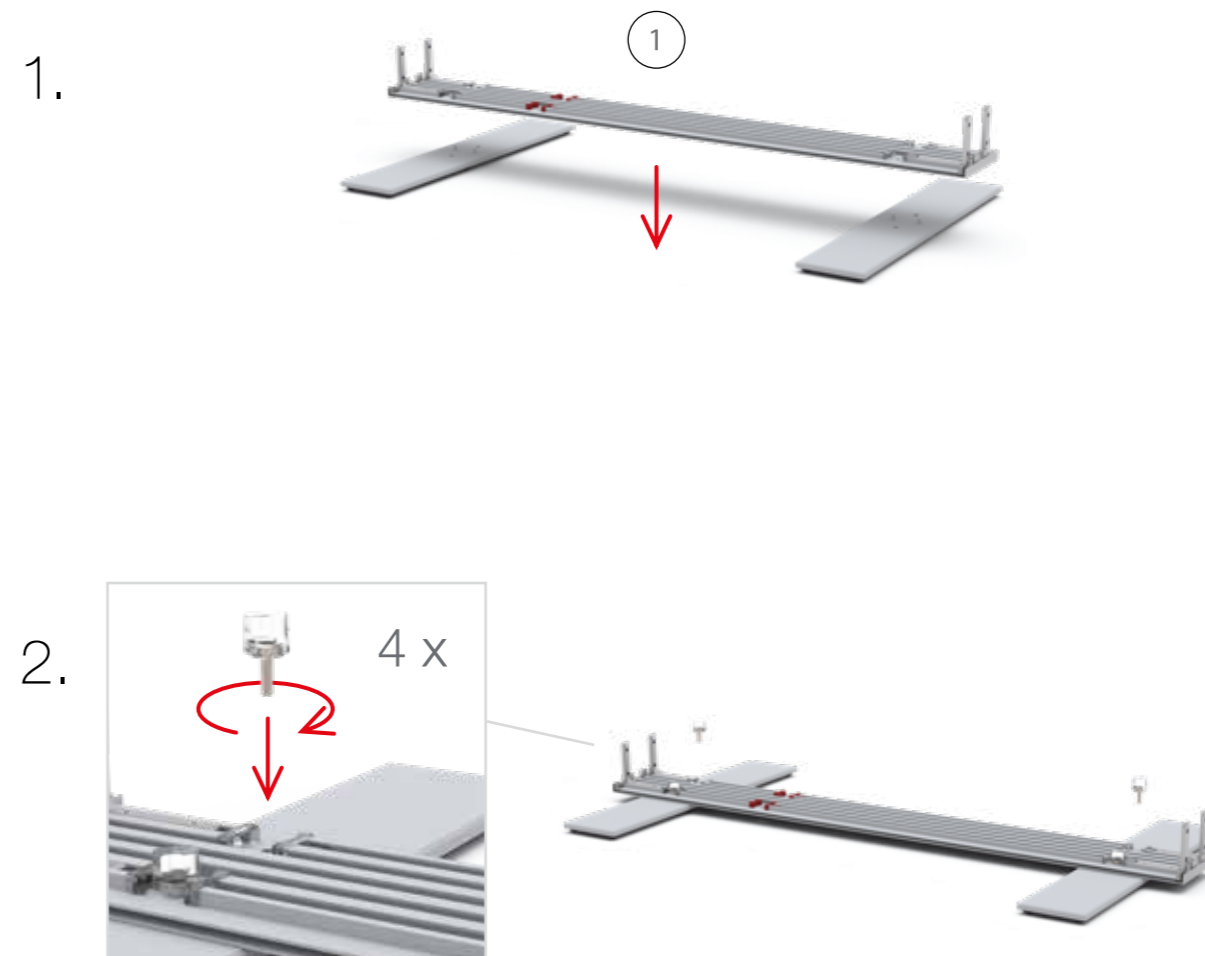

AUFBAUANLEITUNG SET UP INSTRUCTION

BIG UP

BIG UP

88 x 248 / 298cm - 100 x 248 / 298cm 4

Aufbauanleitung/set up instruction
Höhe 200cm/height 200cm

200 x 248 / 298cm 14

Aufbauanleitung/set up instruction
Höhe 200cm/height 200cm

300 x 248 / 298cm 30

Aufbauanleitung/set up instruction
Höhe 200cm/height 200cm

400 x 248 / 298cm 48

Aufbauanleitung/set up instruction

500 x 248 / 298cm 50

Aufbauanleitung/set up instruction

3.

4.