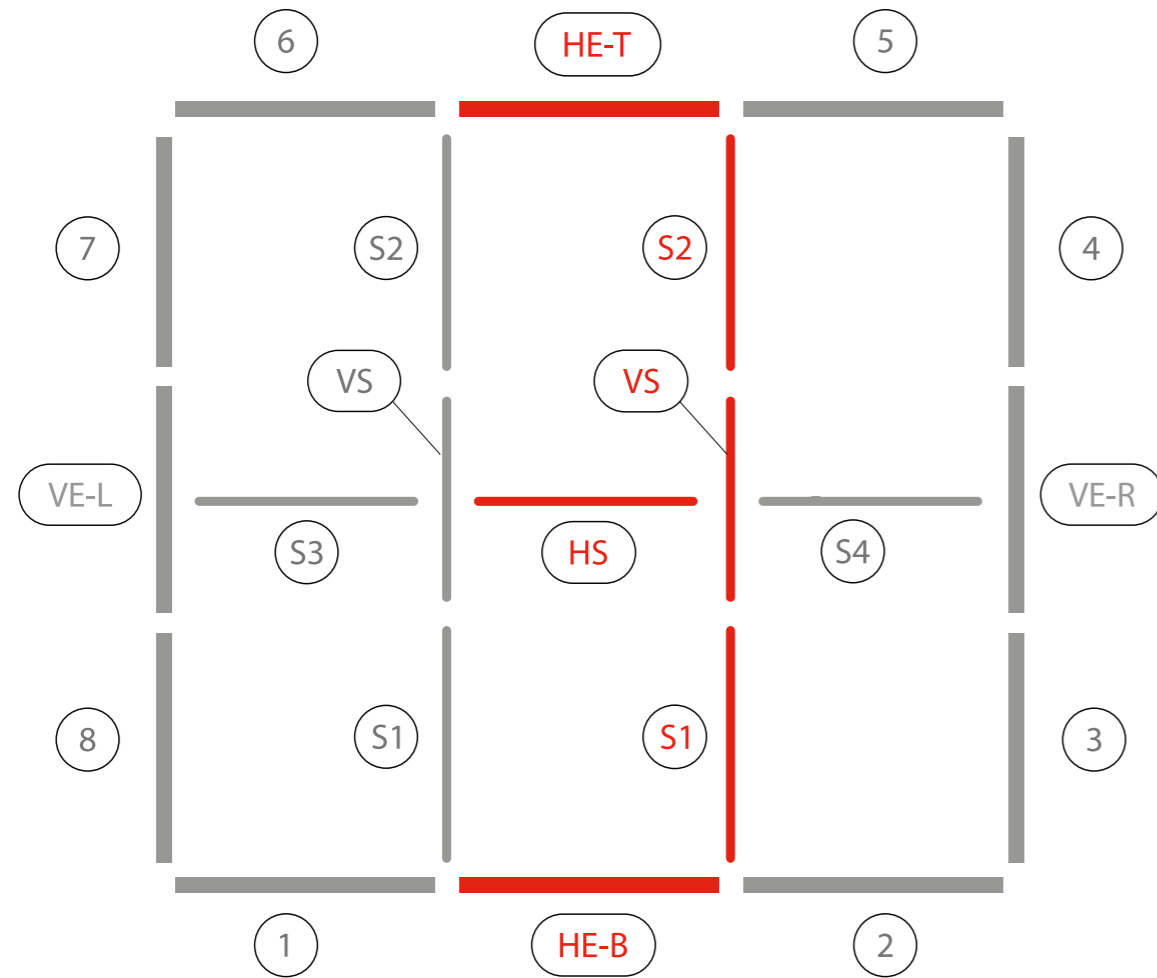

AUFBAUANLEITUNG SET UP INSTRUCTION

BIG UP

BIG UP

88 x 248 / 298cm - 100 x 248 / 298cm 4

Aufbauanleitung/set up instruction
Höhe 200cm/height 200cm

200 x 248 / 298cm 14

Aufbauanleitung/set up instruction
Höhe 200cm/height 200cm

11.

12.

15.

16.

17.

3.

5.

4.

6.

7.

9.

8.

10.

11.

12.

13.

14.

15.

16.

17.

18.

19.

20.

21.