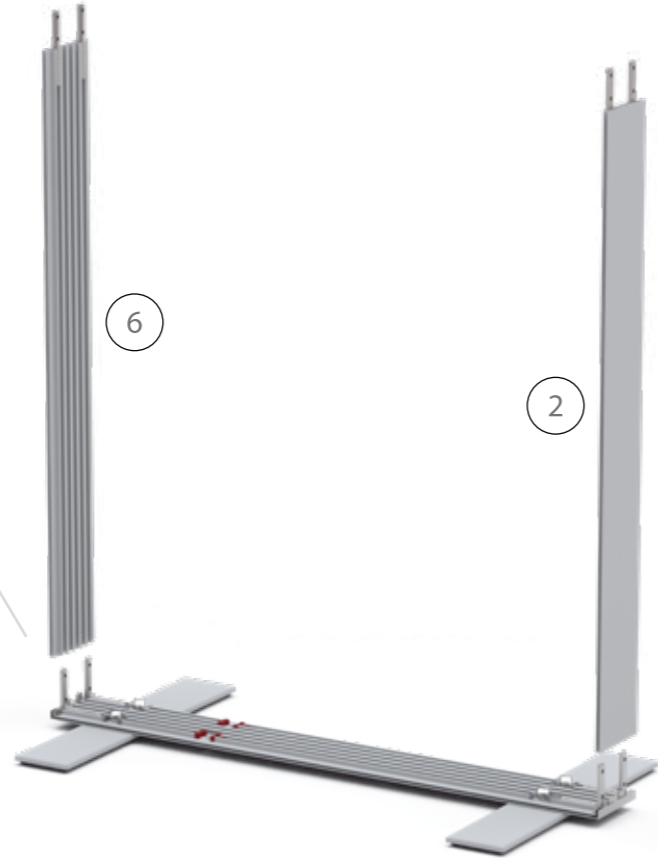

AUFBAUANLEITUNG SET UP INSTRUCTION

BIG UP

BIG UP

88 x 248 / 298cm - 100 x 248 / 298cm 4

Aufbauanleitung/set up instruction
Höhe 200cm/height 200cm

200 x 248 / 298cm 14

Aufbauanleitung/set up instruction
Höhe 200cm/height 200cm

300 x 248 / 298cm 30

Aufbauanleitung/set up instruction
Höhe 200cm/height 200cm

400 x 248 / 298cm 48

Aufbauanleitung/set up instruction

500 x 248 / 298cm 50

Aufbauanleitung/set up instruction

3.

4.