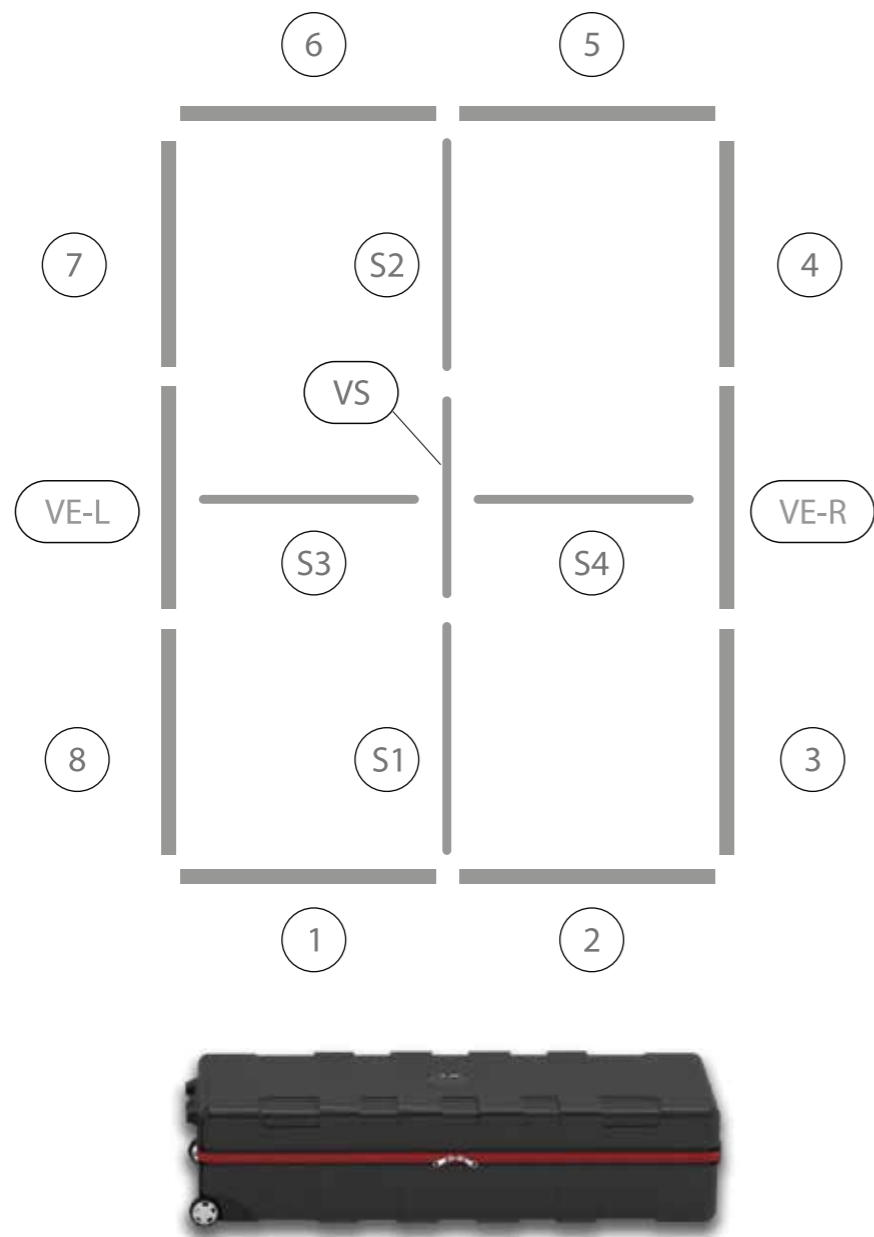

300 x 248 / 298cm 30

Aufbauanleitung/set up instruction
Höhe 200cm/height 200cm

400 x 248 / 298cm 48

Aufbauanleitung/set up instruction

500 x 248 / 298cm 50

Aufbauanleitung/set up instruction

3.

4.

5.

6.

1.

2.

7.

9.

8.

10.

11.

12.

15.

16.

17.

3.

5.

4.

6.

7.

9.

8.

10.

11.

12.

13.