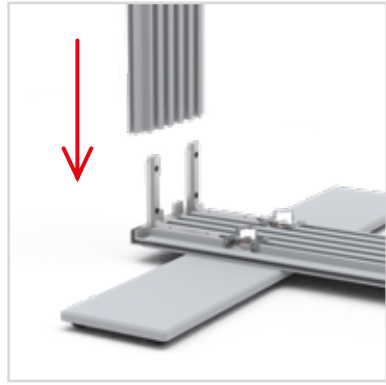

AUFBAUANLEITUNG SET UP INSTRUCTION

BIG UP

BIG UP

88 x 248 / 298cm - 100 x 248 / 298cm 4

Aufbauanleitung/set up instruction
Höhe 200cm/height 200cm

200 x 248 / 298cm 14

Aufbauanleitung/set up instruction
Höhe 200cm/height 200cm

300 x 248 / 298cm 30

Aufbauanleitung/set up instruction
Höhe 200cm/height 200cm

400 x 248 / 298cm 48

Aufbauanleitung/set up instruction

500 x 248 / 298cm 50

Aufbauanleitung/set up instruction

3.

4.