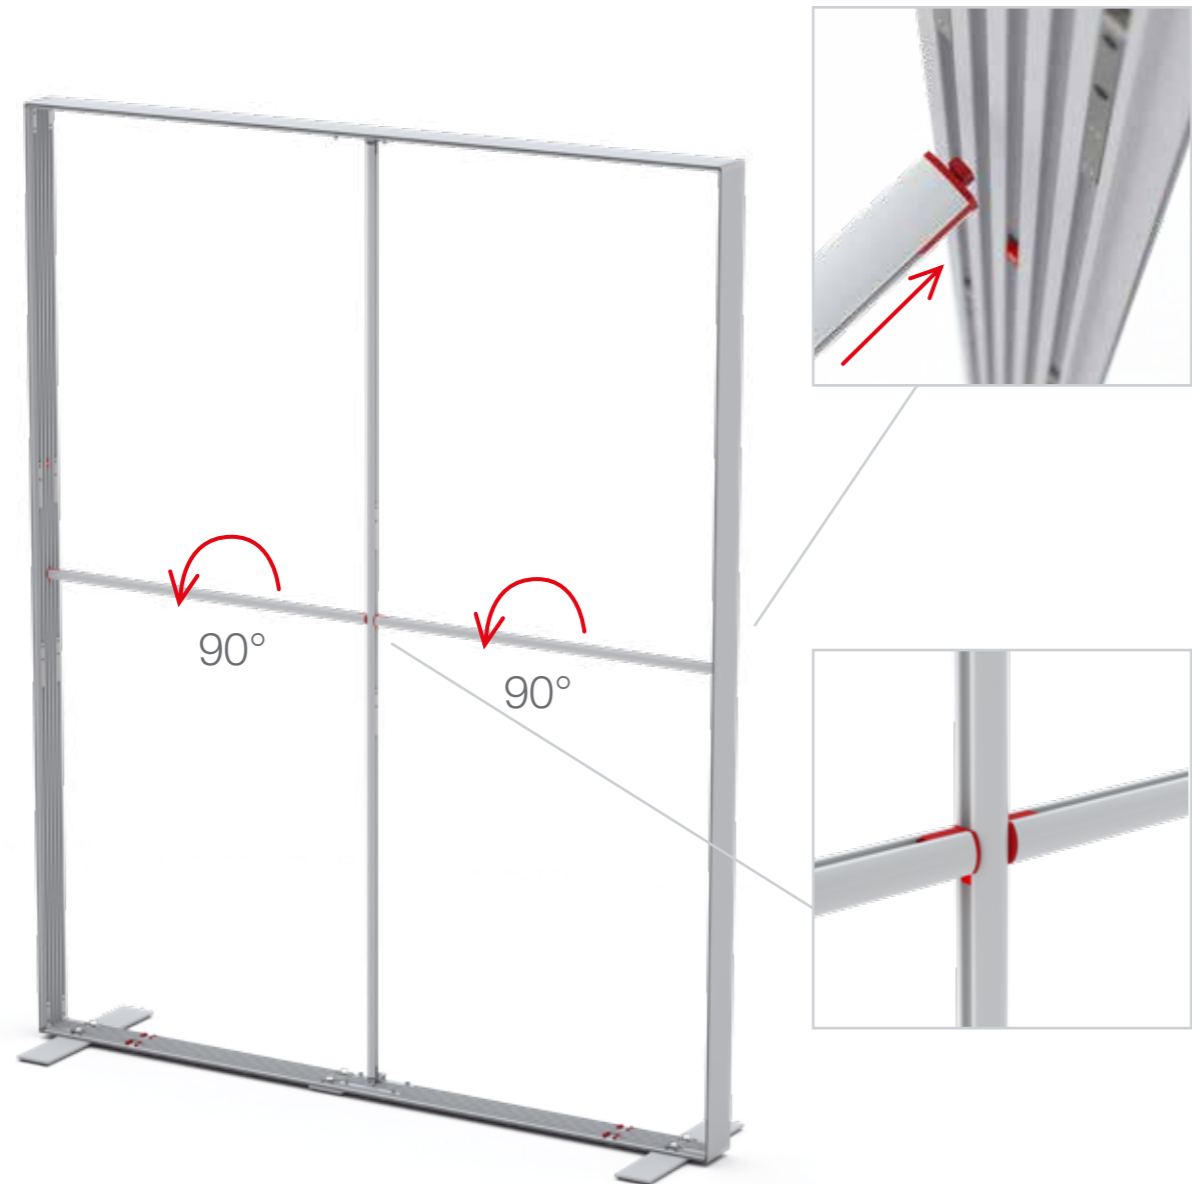

AUFBAUANLEITUNG SET UP INSTRUCTION

BIG UP

BIG UP

88 x 248 / 298cm - 100 x 248 / 298cm 4

Aufbauanleitung/set up instruction
Höhe 200cm/height 200cm

200 x 248 / 298cm 14

Aufbauanleitung/set up instruction
Höhe 200cm/height 200cm

300 x 248 / 298cm 30

Aufbauanleitung/set up instruction
Höhe 200cm/height 200cm

400 x 248 / 298cm 48

Aufbauanleitung/set up instruction

500 x 248 / 298cm 50

Aufbauanleitung/set up instruction

3.

4.

11.

12.

15.

16.

17.

3.

5.

4.