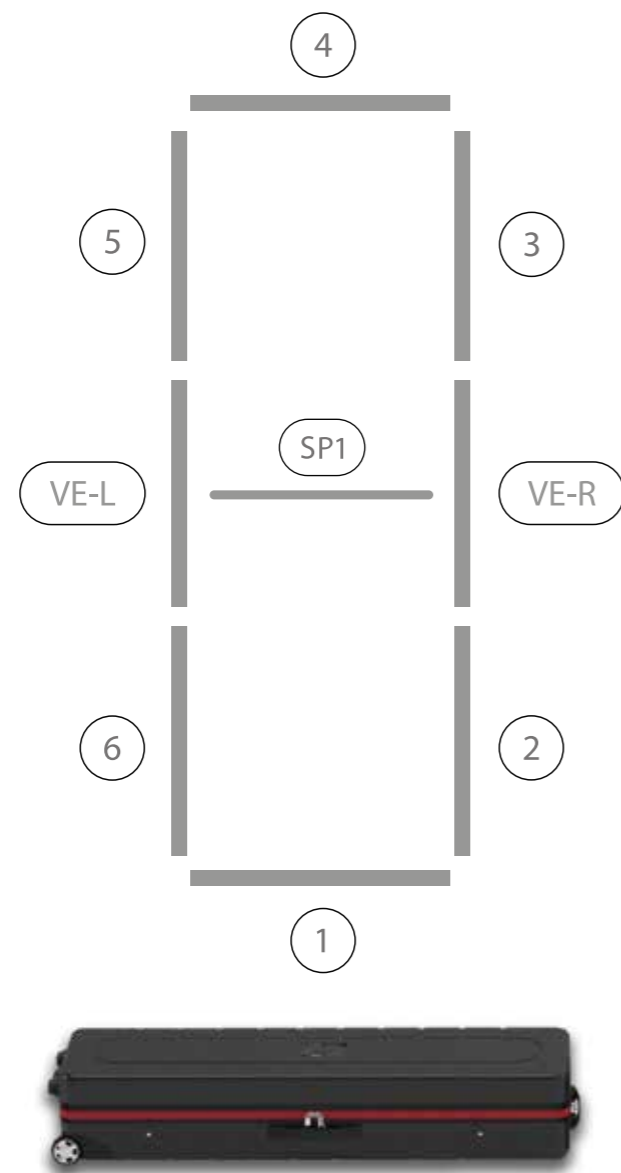

AUFBAUANLEITUNG SET UP INSTRUCTION

BIG UP

BIG UP

88 x 248 / 298cm - 100 x 248 / 298cm 4

Aufbauanleitung/set up instruction
Höhe 200cm/height 200cm

200 x 248 / 298cm 14

Aufbauanleitung/set up instruction
Höhe 200cm/height 200cm

300 x 248 / 298cm 30

Aufbauanleitung/set up instruction
Höhe 200cm/height 200cm

400 x 248 / 298cm 48

Aufbauanleitung/set up instruction

500 x 248 / 298cm 50

Aufbauanleitung/set up instruction

3.

4.

5.

6.

1.

2.

7.

9.

8.

10.