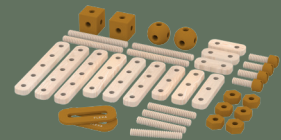

MISE EN GARDE

Ce jouet doit être assemblé par un adulte. Lorsqu'il n'est pas assemblé, il contient des pièces pointues et des éléments de petite taille pouvant s'avérer dangereux. Veuillez le tenir hors de la portée d'un bébé.

12

13

14

15

16

17

18

19

20

21

22

23

24

The Workbench is part of a family of toys.

Tool set
88-15102-110

Toolbox
88-15104-160

Construction Set
88-15106-110

Car Tracks
88-19102-101

Truck and Crane
88-19104-100

Cars
88-19106-150

Manufactured by
Flexa4dreams A/S
Fredensgade 36
8000 Aarhus C
Denmark
flexaworld.com