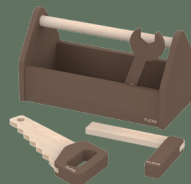

MISE EN GARDE

Ce jouet doit être assemblé par un adulte. Lorsqu'il n'est pas assemblé, il contient des pièces pointues et des éléments de petite taille pouvant s'avérer dangereux. Veuillez le tenir hors de la portée d'un bébé.

12

13

14

15

16

17

18

19

20

21

22

23

24

The Workbench is part of a family of toys.

Tool set
88-15102-110

Toolbox
88-15104-160

Construction Set
88-15106-110

Car Tracks
88-19102-101

Truck and Crane
88-19104-100

Cars
88-19106-150

Manufactured by
Flexa4dreams A/S
Fredensgade 36
8000 Aarhus C
Denmark
flexaworld.com