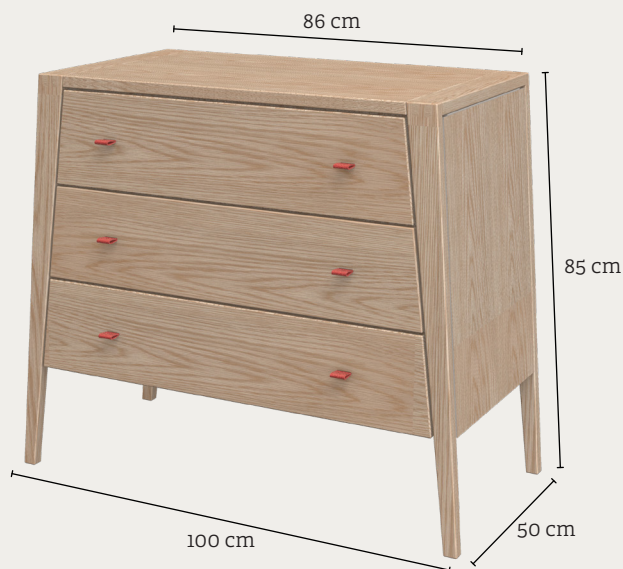

## Dresser / Kommode / Kommode

### EN Leander Linea™ dresser

<b>Colour:</b>	Oak, Beech
<b>Product dimension:</b>	H: 85 cm, W: 100 cm, D: 50 cm
<b>Material:</b>	Solid beech or solid oak, MDF, chipboard
<b>Product weight:</b>	40 kg
<b>Surface:</b>	Lacquered
<b>Certificates:</b>	EN 71-3
<b>Included:</b>	6 leather handles
<b>Accessories:</b>	Changing unit, felt handles
<b>Warranty:</b>	3 year on all wood and metal parts
<b>Maintenance:</b>	Wipe off with a slightly damp cloth
<b>Delivery:</b>	Unassembled
<b>Item number:</b>	Oak: 700063, Beech: 700063-05

### DE Leander Linea™ Kommode

<b>Farbe:</b>	Eiche, Buche
<b>Produktmaße:</b>	H: 85 cm, B: 100 cm, T: 50 cm
<b>Material:</b>	Buche massiv oder Eiche massiv, MDF, Spanplatte
<b>Produktgewicht:</b>	40 kg
<b>Oberfläche:</b>	Lackiert
<b>Zertifikate:</b>	EN 71-3
<b>Inbegriffen:</b>	6 Ledergriffe
<b>Zubehör:</b>	Wickelaufsatz, Filzgriffe
<b>Garantie:</b>	3 Jahre auf alle Holz- und Metallteile
<b>Pflege:</b>	Mit einem leicht feuchten Tuch abwischen
<b>Lieferung:</b>	Zerlegt
<b>Artikel-Nr.:</b>	Eiche: 700063, Buche: 700063-05

### DK Leander Linea™ kommode

<b>Farve:</b>	Eg, Bøg
<b>Produktmål:</b>	H: 85 cm, B: 100 cm, D: 50 cm
<b>Materiale:</b>	Massiv eg eller bøg, MDF, Spånplade
<b>Produkt vægt:</b>	40 kg
<b>Overflade:</b>	Lakeret
<b>Certifikater:</b>	EN 71-3
<b>Medfølger:</b>	6 lædergreb
<b>Tilbehør:</b>	Pusleenhed, filtgreb
<b>Garanti:</b>	3 år på alle træ og metaldele
<b>Vedligeholdelse:</b>	Aftørres med en let fugtig klud
<b>Levering:</b>	Usamlet
<b>Varenr:</b>	Eg: 700063, Bøg: 700063-05