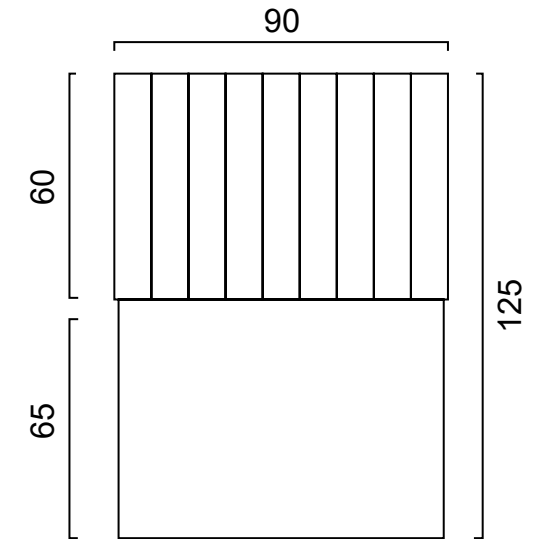

CALINA GRİ

Plinth Head

AFFA Calina Yatak Başlığı, gri rengin dinlendirici atmosferini odanıza taşıyacak. Sade. Minimal. Derin. Özel. Silinebilir kumaşı temizliğe son derece uygun. AFFA Calina Gri Baza da takımın diğer oyuncuları gibi. Derinlikli. Metal konstrüksiyonu uzun ömürlü kullanım sağlıyor. Açılıp kapanması için küçük bir kuvvet yetiyor. Kumaşı silinebiliyor, geniş hacimli iç yapısı yeterince depolama imkânı sunuyor. 8mm yonga levha döşemesi ana malzeme olarak kullanılmıştır.