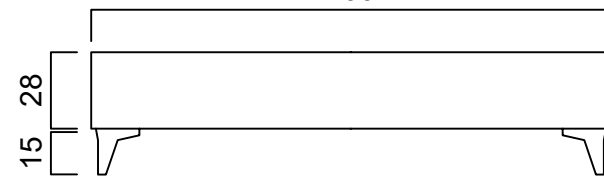

WELLNESS Base

AFFA Wellness Baza ve Yatak Başlığı, kapitoneli özel tasarım kumaşı ve siyah rengi ile odanıza derinlik katacak. En az Wellness Baza kadar derin bir görsel şölene hazır olun!

Baza Ölçüleri / Base Sizes

90 x 190	100 x 200	120 x 200
140 x 190	140 x 200	150 x 200
160 x 200	180 x 200	200 x 200

G/W
160

OLYMPOS Base

AFFA Olympos Baza, 8mm yonga levha döşemesi ile güven veriyor. Güçlü metal konstrüksiyonu sayesinde uzun ömürlü kullanılabilir. AFFA Olympos Baza, geniş hacmiyle de yüzünüzü güldürüyor. Üstelik havalı süspansiyonu ile açılıp kapanması çok kolay, pratik, güvenli. AFFA Olympos Yatak Başlığı, zarif dikey dikişli tasarımını ile sizi Olympos zirvelerine uçuruyor, göz alıcı gri detayları yatak odanıza Olympos'un ihtişamını taşıyor.

Baza Ölçüleri / Base Sizes

90 x 190	100 x 200	120 x 200
140 x 190	140 x 200	150 x 200
160 x 200	180 x 200	200 x 200