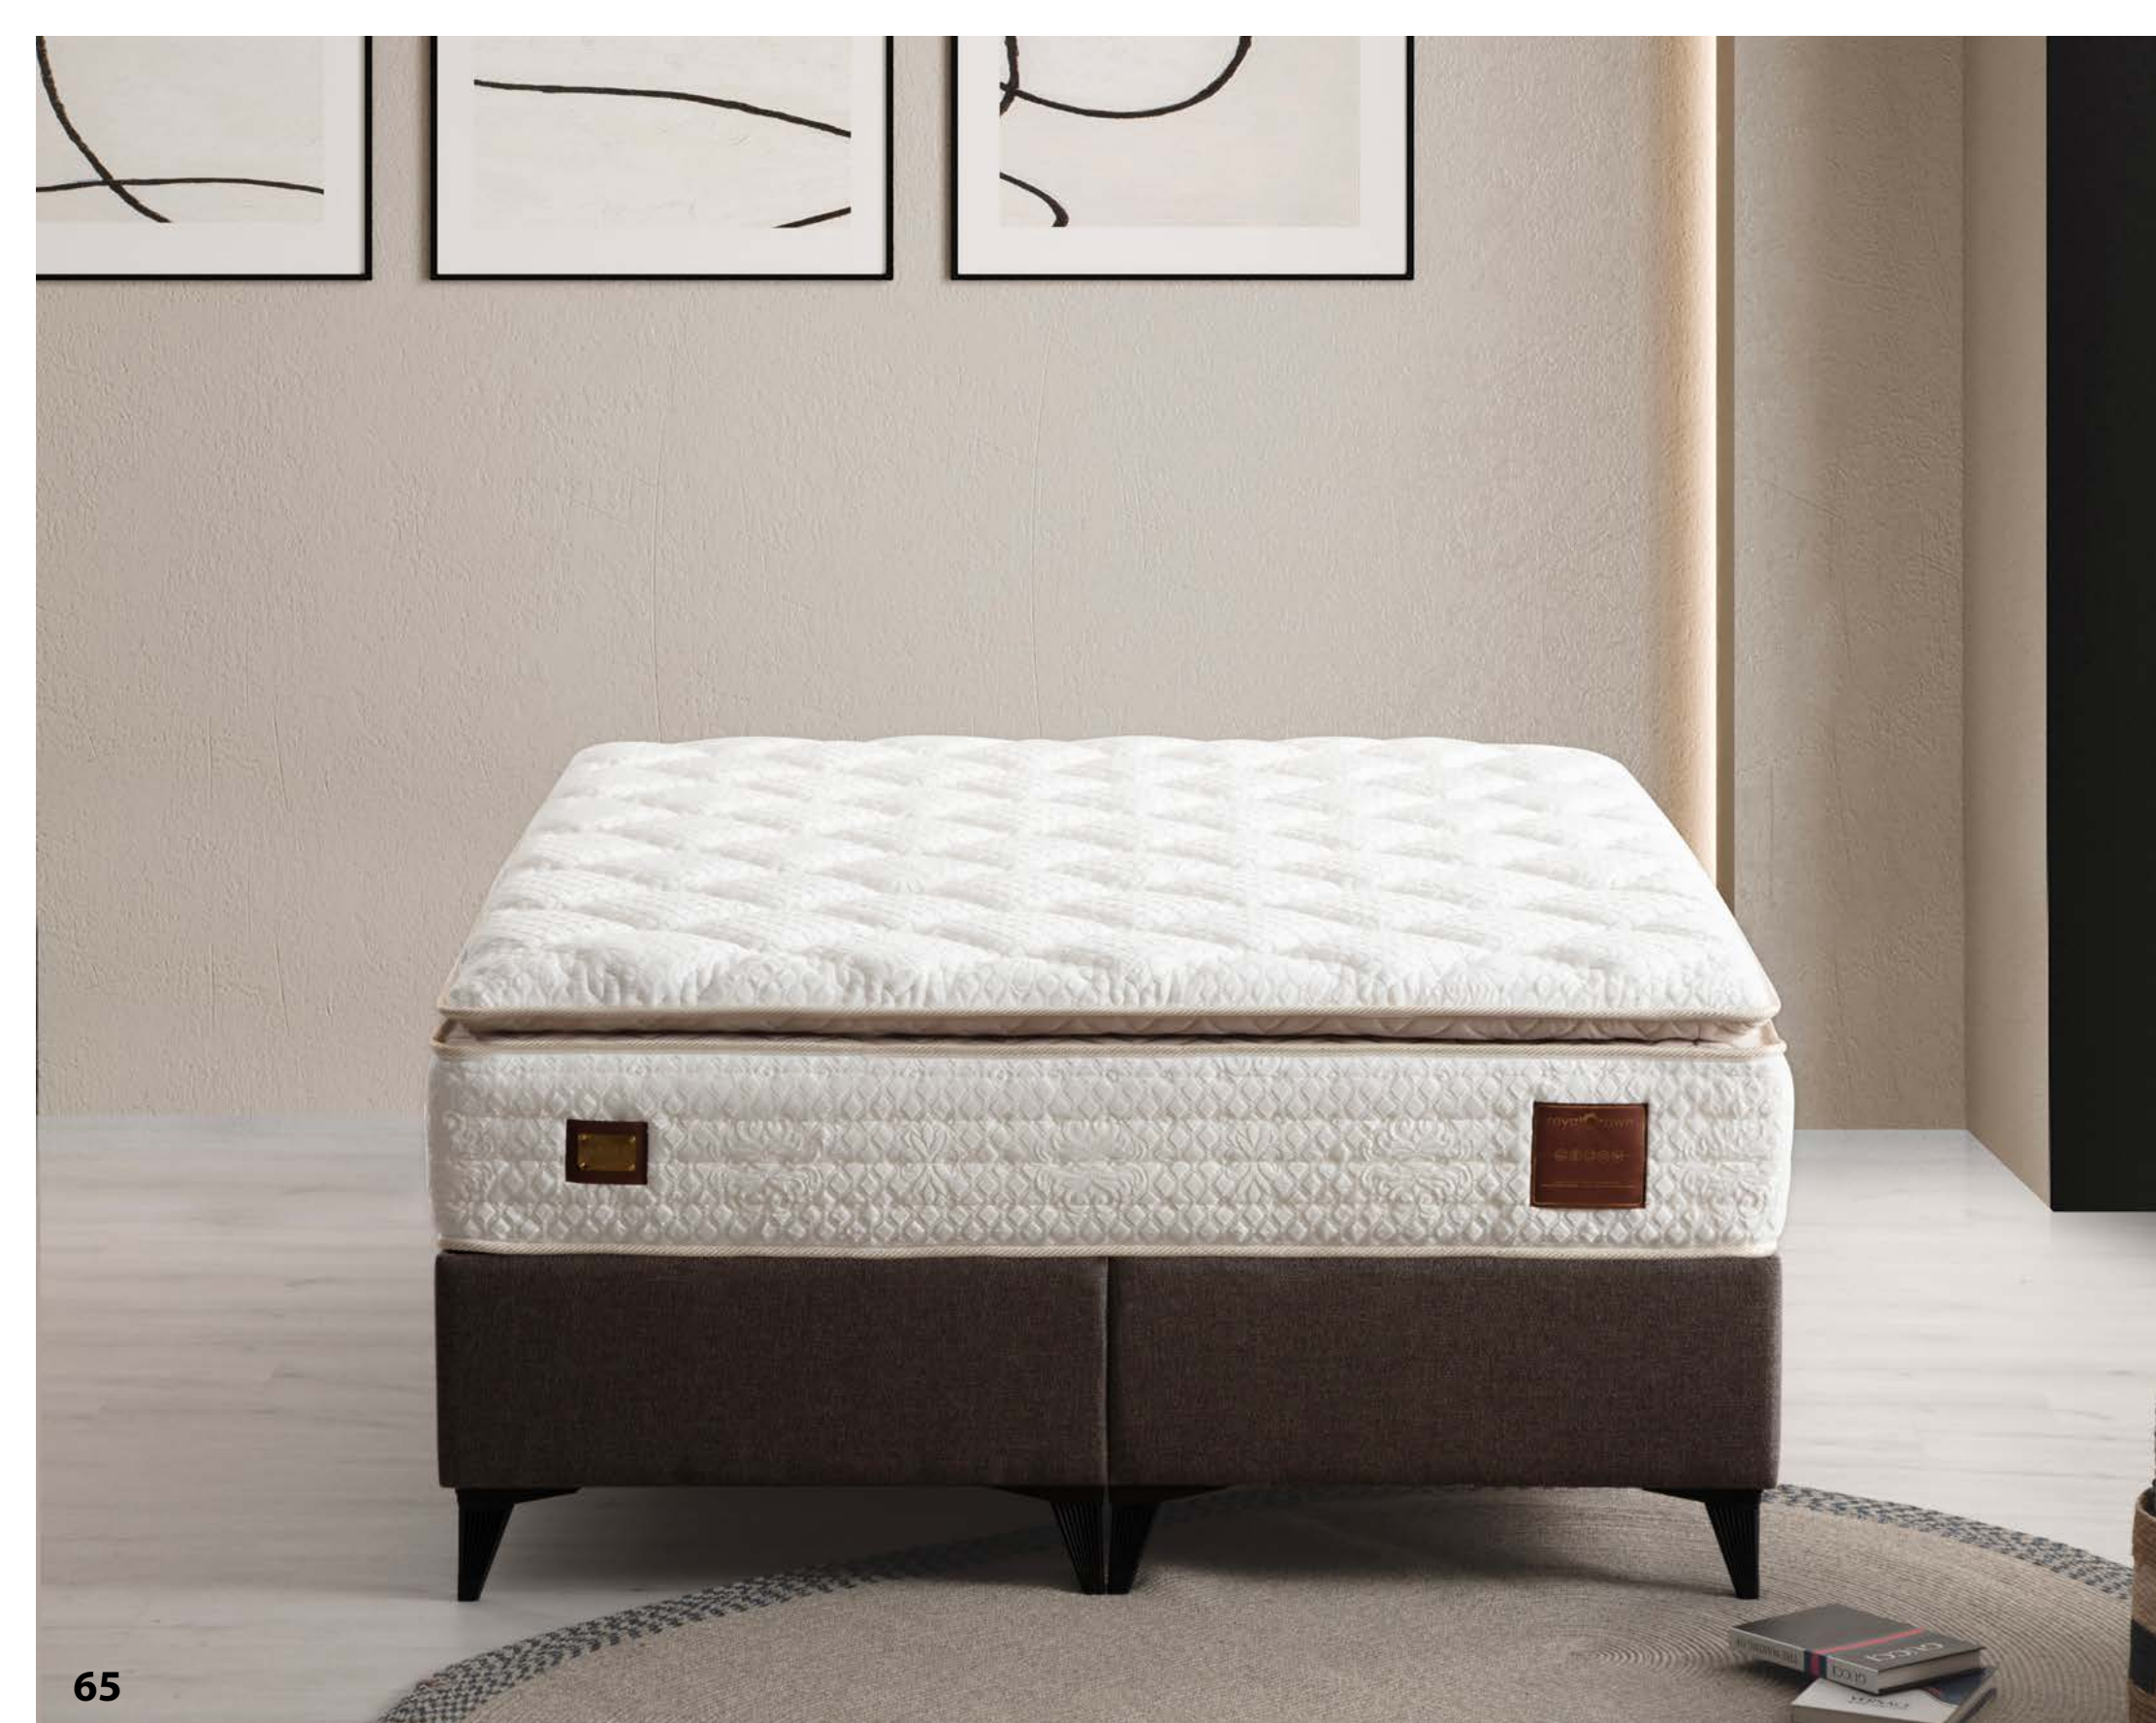

## ROYAL CROWN Mattress

AFFA Royal Crown Yatak ile tacınızı takmaya hazırsınız! Çünkü krallara, kraliçelere layık bir yatak, artık sizin de yatak odanızda! AFFA Royal Crown, lüks ve rakipsiz bir yumuşaklık sunan, vücut ısınızı dengeleyen, kan dolaşımınızı rahatlatan vellsoft dokuma kumaş katmanına sahip. Bu ekstra rahatlık, mutluluk ve dinlence katmanı ile artık "konfor nedir?" tam olarak yaşayabileceksiniz. AFFA Royal Crown Yatak, torba yay sistemine de sahip. Torba yaylar, daima ve kusursuzca vücut dengeyi ayarlarken omurganızın sağlığı korunacak, 5 farklı bölgeden vücudunuza uygulayacağı destek ile gece uykunuz mükemleleşecek. AFFA Royal Crown Yatak, aynı zamanda yatak odanızda bir görsel şölene dönüşecek! Süt beyaz rengi ile dans eden Orta Çağ temalı deri detayları ile yatak odanız bir Krallığın taht salonu gibi olacak.