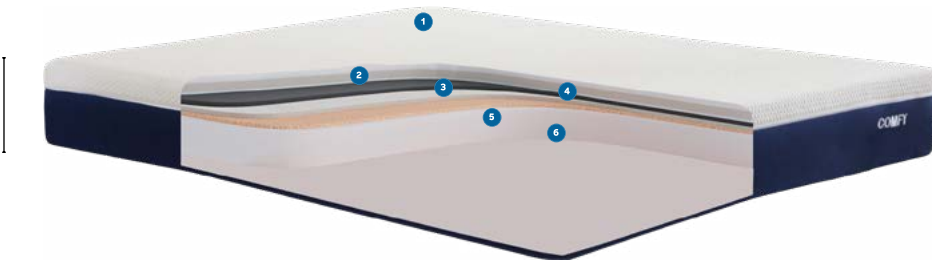

1. 1 Knitted Fabric
2. 2 Supreme Raw Lining
3. 3 Anti-slip Fabric
4. 4 50 DNS Visco Foam
5. 5 D SUPERFLEX Comfort Foam
6. 6 No Spring - Foam

25 cm
(± 2 cm)