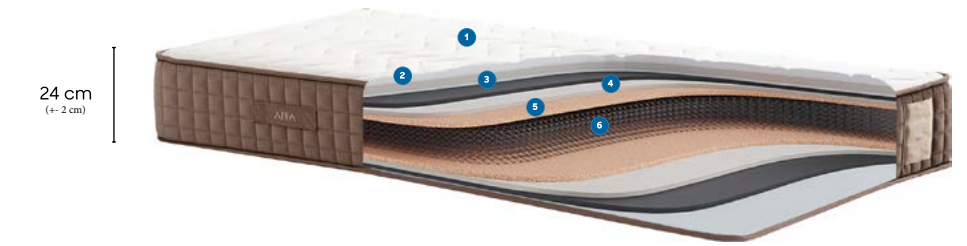

1. 1 Knitted Fabric
2. 2 M-TS03 Silicone Fiber
3. 3 23 Soft Comfort Foam
4. 4 20GR/220 Fiber
5. 5 D SUPERLEX Comfort Foam
6. 6 Hercules Spring