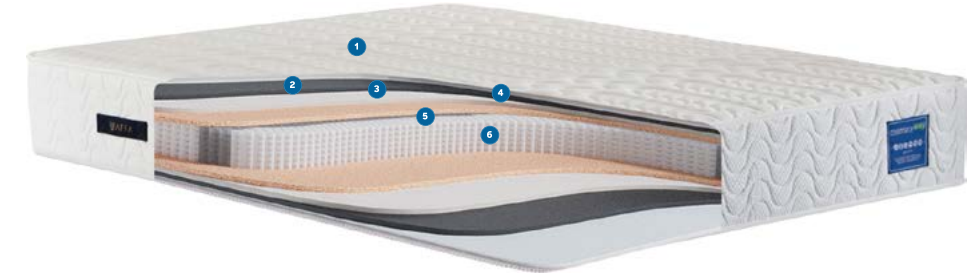

1. 1 Knitted Fabric
2. 2 M-TS03 Silicone Fiber
3. 3 23 Soft Comfort Foam
4. 4 20GR/220 Fiber
5. 5 Memory Foam
6. 6 Pocket Spring

28 cm
(± 2cm)