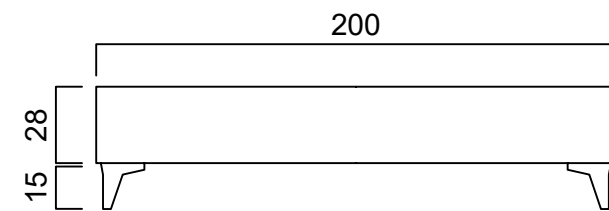

ALYA Base

AFFA Alya Yatak Başlığı, yatak odanızda göz alıcı bir özgüvenin timsali. Kapitone-
li tasarımı ile adeta dans eden yumuşacık kumaşı, kafanızı her yasladığınızda sizi
başka dünyalara götürecektir. Odanıza da size de rahat bir nefes aldırarak. AFFA Alya
Baza da bu kompozisyona eşlik edecek. Dikey dikişli kumaşı AFFA Alya Yatak ile
birebir aynı ve benzer bir görsel zevki tadımlatıyor. Kolay kullanımı, güçlü konstrük-
siyonu ve sağlamlığı ile öne çıkan döşeme yapısıyla güven veriyor.

90 x 190	100 x 200	120 x 200
140 x 190	140 x 200	150 x 200
160 x 200	180 x 200	200 x 200

G/W

LORENZO Base

AFFA Lorenzo Baza ve Yatak Başlığı, karenin mükemmelliğini yatak odanıza taşıyor.
Estetik görsele, kumaşın kalitesi ile birleşiyor, AFFA Lorenzo Baza'nın güçlü yapısı-
la tamamlanıyor. Geniş iç hacmi, depolama imkanınızı artırıyor. Havalı süspansiyonu
kolayca açılıyor, kapanıyor, ekstra güç gerektirmiyor. İç yapısında kullanılan 8mm
yonga levha döşeme uzun ömürlü kullanım sağlıyor.

Baza Ölçüleri / Base Sizes

90 x 190	100 x 200	120 x 200
140 x 190	140 x 200	150 x 200
160 x 200	180 x 200	200 x 200