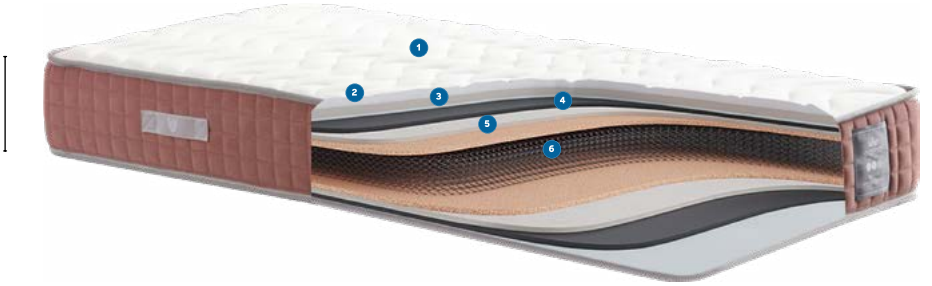

1. 1 Knitted Fabric
2. 2 M-TS03 Silicone Fiber
3. 3 23 Soft Comfort Foam
4. 4 20 GR/220 Fiber
5. 5 D SUPERFLEX Comfort Foam
6. 6 Hercules Spring

24 cm
(+/- 2 cm)