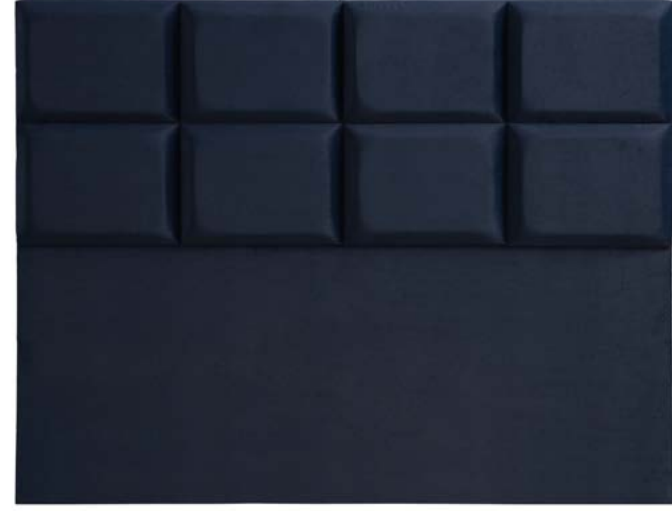

COMFY

Plinth Head

AFFA Comfy Yatak Başlığı, çok özel kumaşı, elit lacivert rengi ve kareli tasarımı ile çok göz alıcı! Yatak odanızın derinlikli starı, sessiz kahramanı! AFFA Comfy Baza ise çok kullanışlı. Havalı süspansiyon sistemi ile rahatlıkla açıp kapatabilirsiniz. İç hacmi geniş, kullanışlı. Metal konstrüksiyonu sağlam, uzun ömürlü. 8mm yonga levha döşeme ana malzeme olarak kullanılmıştır. böylece AFFA Comfy Baza sizi hiç üzmez.