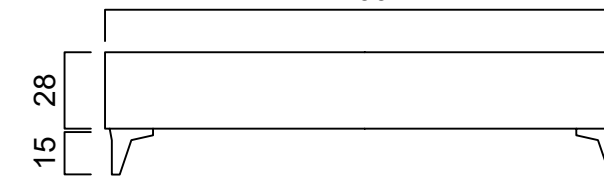

WELLNESS Base

AFFA Wellness Baza ve Yatak Başlığı, kapitoneli özel tasarım kumaşı ve siyah rengi ile odanıza derinlik katacak. En az Wellness Baza kadar derin bir görsel şölene hazır olun!

Baza Ölçüleri / Base Sizes

90 x 190	100 x 200	120 x 200
140 x 190	140 x 200	150 x 200
160 x 200	180 x 200	200 x 200

OLYMPOS Base

AFFA Olympos Baza, 8mm yonga levha döşemesi ile güven veriyor. Güçlü metal konstrüksiyonu sayesinde uzun ömürlü kullanılabilir. AFFA Olympos Baza, geniş hacmiyle de yüzünüzü güldürüyor. Üstelik havalı süspansiyonu ile açılıp kapanması çok kolay, pratik, güvenli. AFFA Olympos Yatak Başlığı, zarif dikey dikişli tasarımını ile sizi Olympos zirvelerine uçuruyor, göz alıcı gri detayları yatak odanıza Olympos'un ihtişamını taşıyor.

Baza Ölçüleri / Base Sizes

90 x 190	100 x 200	120 x 200
140 x 190	140 x 200	150 x 200
160 x 200	180 x 200	200 x 200

G/W
160