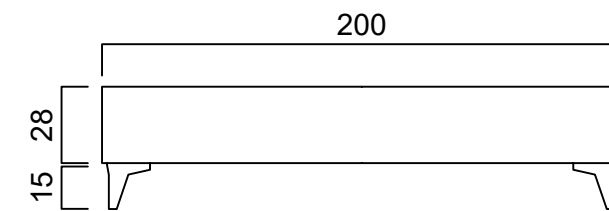

RETRO Base

AFFA Retro Yatak Başlığı, kapitoneli kahverengi tasarımıyla yatak odanıza geçmişin lüks estetik üslubu, Art Deco anlayışı taşıyor. Art Deco'nun iddialı tüm halleri AFFA Retro'da var! Deri detaylar, geometrik tasarımlar, kare dikişler ve kapitone. AFFA Baza, aynı estetik üslupla Yatak Başlığının hemen yanında. Kolay kullanımı, geniş iç hacmi, güçlü iskelet yapısı geçmişin o özlenen hasletlerinden!

Baza Ölçüleri / Base Sizes

90 x 190	100 x 200	120 x 200
140 x 190	140 x 200	150 x 200
160 x 200	180 x 200	200 x 200

PIENA Base

AFFA Piena Yatak Başlığı modern görünümü ile sizi cezbedecek. Sofistike tasarımı, sırtınızı yaslayacağınız bir yastığa dönüşme özelliği, silinebilir kumaşı onu orijinal kılan birçok taraflarından sadece birkaçı! AFFA Piena Baza ise tam bir takım oyuncusu. Kolay açılabilen baza geniş iç hacimli, metal iskelet yapılı, güçlü ve uzun ömürlü. Silinebilir kumaşı setin geri kanalı ile bütünleşik! Ana malzemesi olarak 8mm yonga levha döşeme kullanılmıştır. Havalı süspansiyon güven veriyor ve küçük bir kuvvetle rahatlıkla devreye giriyor.

Baza Ölçüleri / Base Sizes

90 x 190	100 x 200	120 x 200
140 x 190	140 x 200	150 x 200
160 x 200	180 x 200	200 x 200

G/W