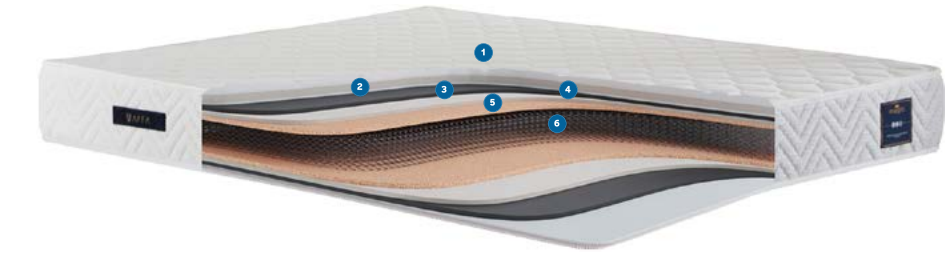

1. 1 Knitted Fabric
2. 2 M-TS03 Silicone Fiber
3. 3 23 Soft Comfort Foam
4. 4 20 GR/220 Fiber
5. 5 D Standart Foam
6. 6 Hercules Spring

24 cm
(+ 2 cm)