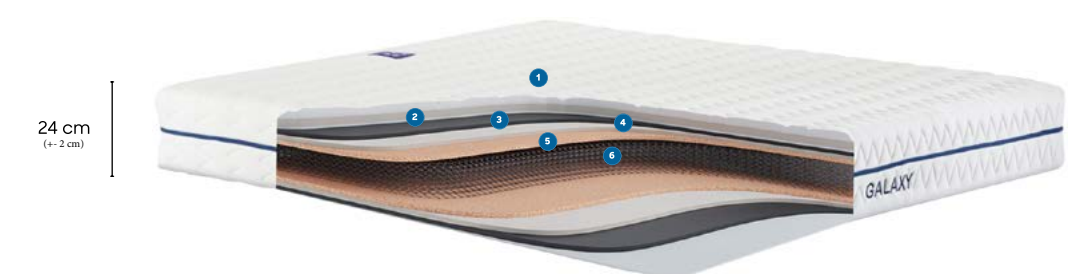

1. 1 Knitted Fabric
2. 2 M-TS03 Silicone Fiber
3. 3 20 GR/220 Fiber
4. 4 D STANDART Comfort Foam
5. 5 Hard Felt 1200 GR Foam
6. 6 Hercules Spring