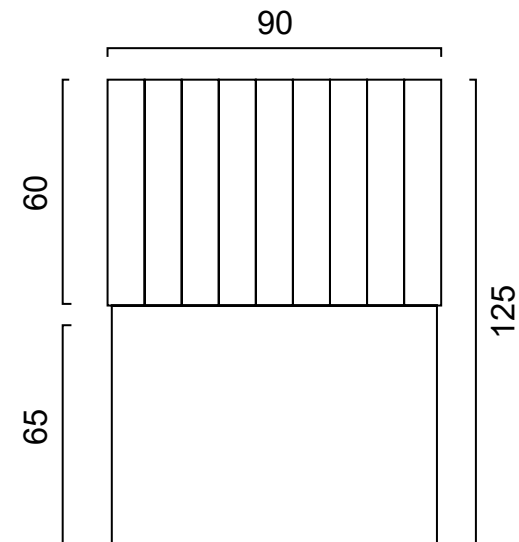

CALINA PEMBE Plinth Head

AFFA Calina Yatak Başlığı modern ve estetik, sade ve zevkli bir görünüme sahip. Sofistike ve orijinal! Dikey dikişli tasarımlar pembe renk ile çok yakışıyor, odanıza sevimli bir hava veriyor. AFFA Calina Pembe Baza, şirinlikte Yatak Başlığı ile yarışıyor. Ayrıca geniş hacimli, pratik kullanımlı. Metal yapısı ekstra bir güç, ekstra bir dayanıklılık veriyor. 8mm yonga levha döşemesi ömürlü kullanılıyor.