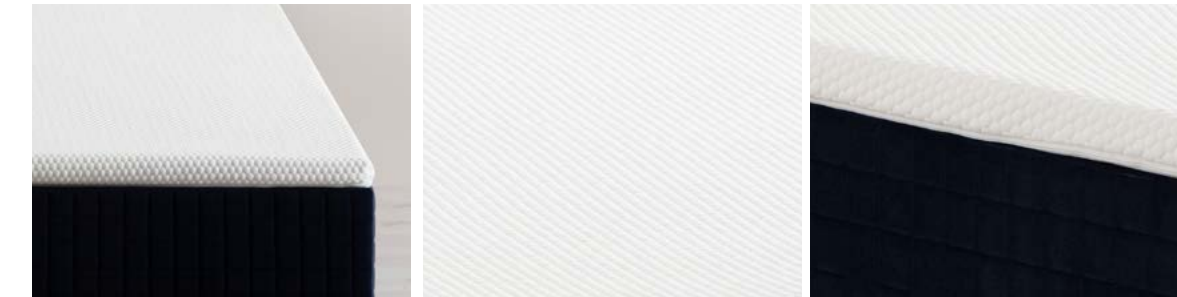

Yatak Sertliği / Mattress Hardness

www.affa.com.tr