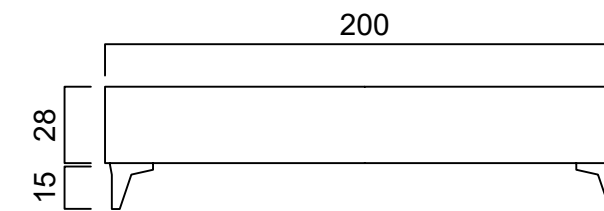

ALYA Base

AFFA Alya Yatak Başlığı, yatak odanızda göz alıcı bir özgüvenin timsali. Kapitone-
li tasarımı ile adeta dans eden yumuşacık kumaşı, kafanızı her yasladığınızda sizi
başka dünyalara götürecektir. Odanıza da size de rahat bir nefes aldırarak. AFFA Alya
Baza da bu kompozisyona eşlik edecek. Dikey dikişli kumaşı AFFA Alya Yatak ile
birebir aynı ve benzer bir görsel zevki tadımlatıyor. Kolay kullanımı, güçlü konstrük-
siyonu ve sağlamlığı ile öne çıkan döşeme yapısıyla güven veriyor.

90 x 190	100 x 200	120 x 200
140 x 190	140 x 200	150 x 200
160 x 200	180 x 200	200 x 200

LORENZO Base

AFFA Lorenzo Baza ve Yatak Başlığı, karenin mükemmelliğini yatak odanıza taşıyor.
Estetik görsele, kumaşın kalitesi ile birleşiyor, AFFA Lorenzo Baza'nın güçlü yapısı-
la tamamlanıyor. Geniş iç hacmi, depolama imkanınızı artırıyor. Havalı süspansiyonu
kolayca açılıyor, kapanıyor, ekstra güç gerektirmiyor. İç yapısında kullanılan 8mm
yonga levha döşeme uzun ömürlü kullanım sağlıyor.

Baza Ölçüleri / Base Sizes

90 x 190	100 x 200	120 x 200
140 x 190	140 x 200	150 x 200
160 x 200	180 x 200	200 x 200

G/W