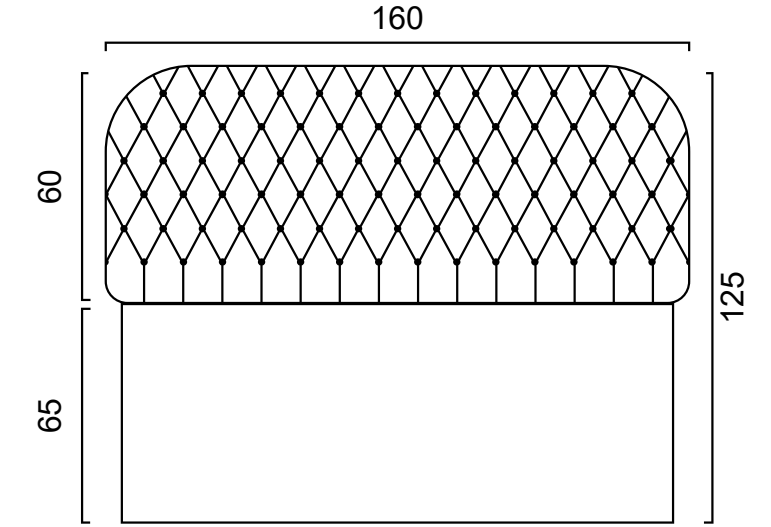

ALYA Plinth Head

AFFA Wellness Baza ve Yatak Başlığı, kapitoneli özel tasarım kumaşı ve siyah rengi ile odanıza derinlik katacak. En az Wellness Baza kadar derin bir görsel şölene hazır olun! AFFA Alya Yatak Başlığı, yatak odanızda göz alıcı bir özgüvenin timsali. Kapitoneli tasarımı ile adeta dans eden yumuşacık kumaşı, kafanızı her yasladığınızda sizi başka dünyalara götürecektir. Odanıza da size de rahat bir nefes aldırarak. AFFA Alya Baza da bu kompozisyona eşlik edecek. Dikey dikişli kumaşı AFFA Alya Yatak ile birebir aynı ve benzer bir görsel zevki tadımlatıyor. Kolay kullanımı, güçlü konstrüksiyonu ve sağlamlığı ile öne çıkan döşeme yapısıyla güven veriyor.