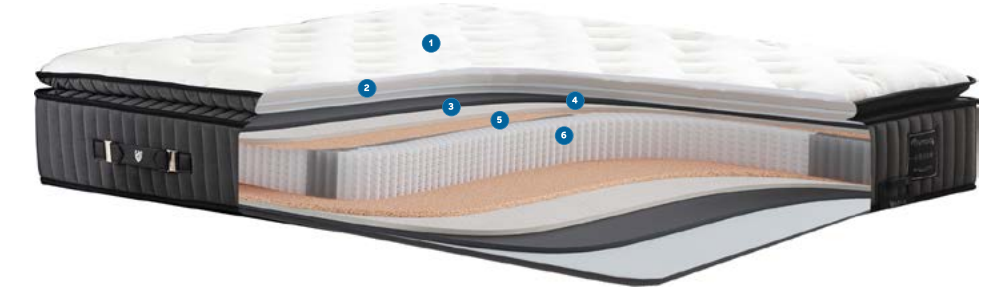

1. 1 Knitted Fabric
2. 2 M-TS03 Silicone Fiber
3. 3 23 Soft Comfort Foam
4. 4 26 Hyper Soft Comfort Foam
5. 5 D STANDART Comfort Foam
6. 6 Pocket Spring

32 cm
(± 2 cm)