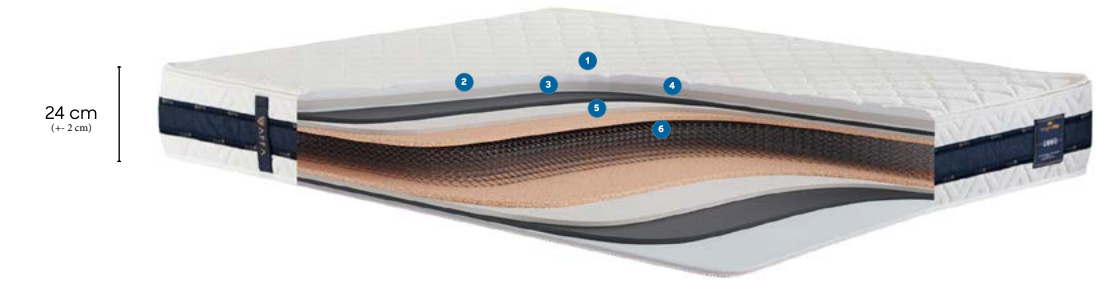

1. 1 Knitted Fabric
2. 2 M-TS03 Silicone Fiber
3. 3 300 GR/220 Fiber
4. 4 Knitted Fabric
5. 5 D STANDART Comfort Foam
6. 6 Hercules Spring