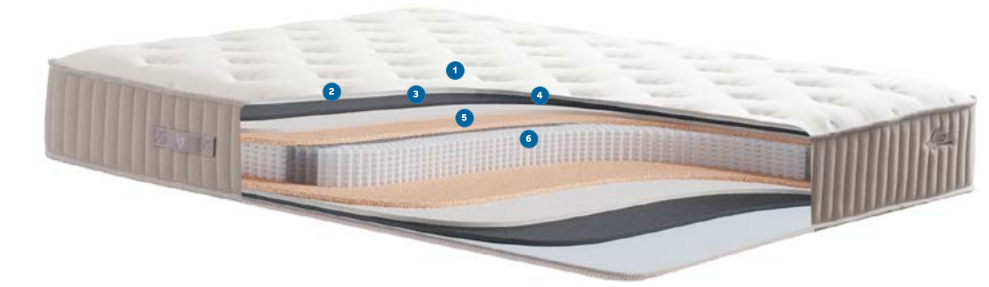

1. 1 Knitted Fabric
2. 2 Silicone Fiber
3. 3 23 Soft Comfort Foam
4. 4 20 GR/220 Fiber
5. 5 D SUPERFLEX Comfort Foam
6. 6 Pocket Spring

27 cm
(± 2 cm)