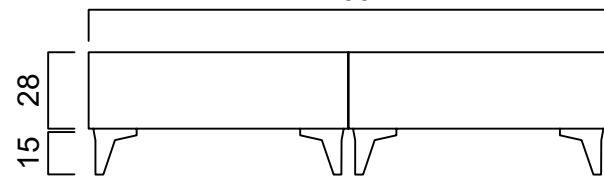

WELLNESS Base

AFFA Wellness Baza ve Yatak Başlığı, kapitoneli özel tasarım kumaşı ve siyah rengi ile odanıza derinlik katacak. En az Wellness Baza kadar derin bir görsel şölene hazır olun!

Baza Ölçüleri / Base Sizes

90 x 190	100 x 200	120 x 200
140 x 190	140 x 200	150 x 200
160 x 200	180 x 200	200 x 200

OLYMPOS Base

AFFA Olympos Baza, 8mm yonga levha döşemesi ile güven veriyor. Güçlü metal konstrüksiyonu sayesinde uzun ömürlü kullanılabilir. AFFA Olympos Baza, geniş hacmiyle de yüzünüzü güldürüyor. Üstelik havalı süspansiyonu ile açılıp kapanması çok kolay, pratik, güvenli. AFFA Olympos Yatak Başlığı, zarif dikey dikişli tasarımını ile sizi Olympos zirvelerine uçuruyor, göz alıcı gri detayları yatak odanıza Olympos'un ihtişamını taşıyor.

Baza Ölçüleri / Base Sizes

90 x 190	100 x 200	120 x 200
140 x 190	140 x 200	150 x 200
160 x 200	180 x 200	200 x 200