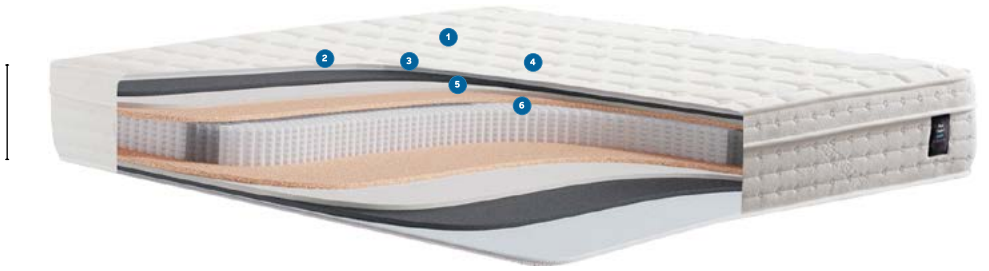

1. 1 Knitted Fabric
2. 2 M-TS03 Silicone Fiber
3. 3 23 Soft Comfort Foam
4. 4 20 GR/220 Fiber
5. 5 D SUPERFLEX Comfort Foam
6. 6 Pocket Spring

29 cm
(+ 2 cm)