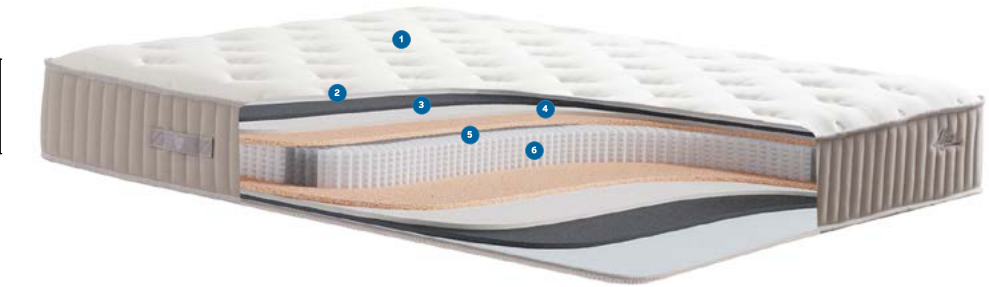

1. 1 Knitted Fabric
2. 2 Silicone Fiber
3. 3 23 Soft Comfort Foam
4. 4 20 GR/220 Fiber
5. 5 D SUPERFLEX Comfort Foam
6. 6 Pocket Spring

25 cm
(+/- 2 cm)