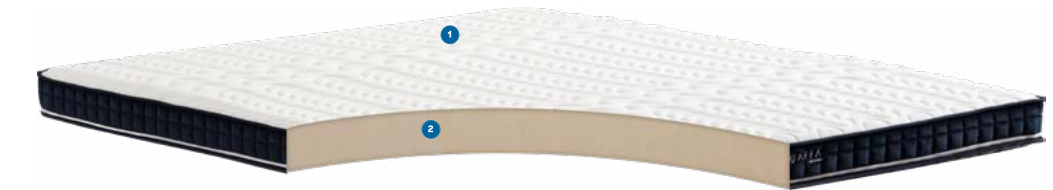

- 1 5 CM Latex
- 2 50 DNS Natural Latex