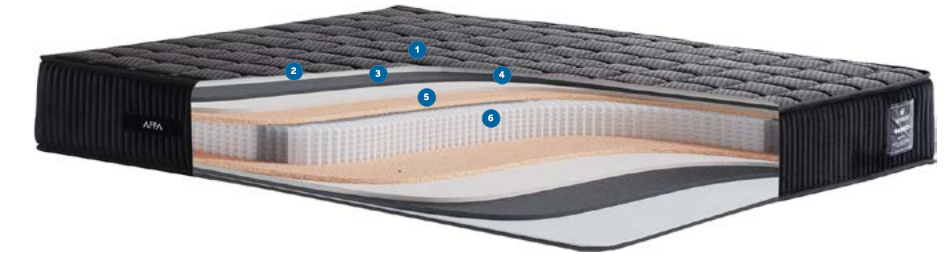

1. 1 Knitted Fabric
2. 2 M-TS03 Silicone Fiber
3. 3 23 Soft Comfort Foam
4. 4 20 GR/220 Fiber
5. 5 D SUPERFLEX Comfort Foam
6. 6 Pocket Spring

28 cm
(± 2 cm)