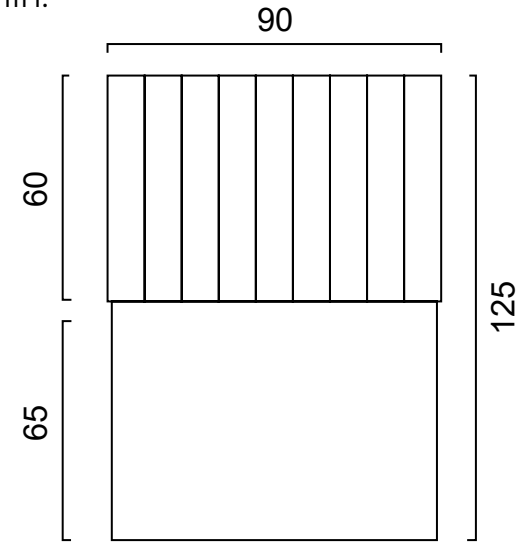

CALINA LACİVERT Plinth Head

AFFA Calina Lacivert Yatak Başlığı yatak odanızın lüks ve elit, sade ve minimal sakini! Gösterişli mi, evet! Sade mi, evet! Göz alıcı mı, evet! Minimal mi, evet! Onun estetik dokunuşları, yatak odanızı bir anda başrole taşıyacak. AFFA Calina Baza, ona eşlik edecek. Geniş iç hacminde dilediğinizi depolayın, kolay kullanımı ile yumuşak bir dokunuşla açın, kapatın. Silinebilir kumaşını rahatlıkla temizleyin. Metal iskeletine güvenin, uzun yıllar kullanın.