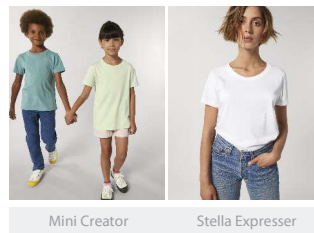

Combo options

Wash Instructions

Mit ähnlichen Farben waschen, Aufdruck nicht bügeln, auf links waschen und bügeln.