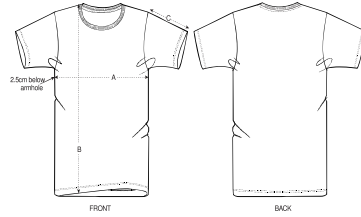

UNISEX T-SHIRT  
STTU755-CREATOR

Iconic Unisex T-Shirt

Singlejersey  
100% gekämmte ringgesponnene Bio-Baumwolle  
Normale Passform  
180 GSM

- Eingesetzte Ärmel
- 1x1 Rippstrick am Halsausschnitt
- Abgesetztes Nackenband
- Breite Doppelabsteppung an Ärmelenden und unterem Saum

WHITES

COLORS

ESSENTIAL HEATHERS

SPECIAL HEATHERS

SIZES	XXS	XS	S	M	L	XL	XXL	XXXL	XXXXL	XXXXXL
A Half Chest	43.5	46	49	52	55	58	61	64	69	74
B Body Length	64	66	69	72	74	76	78	80	82	84
C Sleeve Length	19	19.5	20.5	21.5	22.5	22.5	23.5	24.5	24.5	25