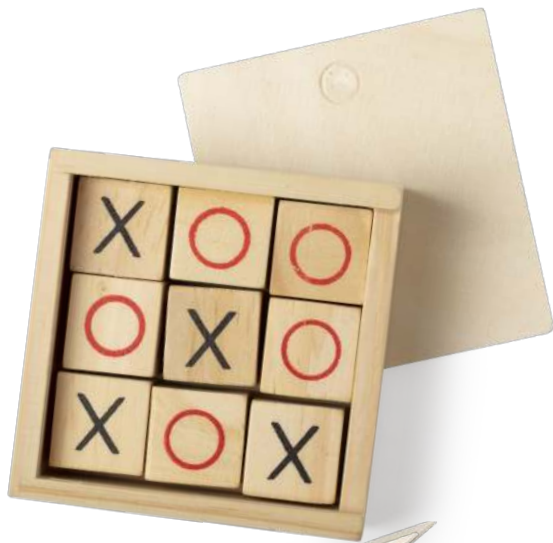

Grapex 6417

Juego. Madera. 9 Piezas.

Jogo. Madeira. 9 Peças.

Game. Wood. 9 Pieces.

7,3 x 3,1 x 7,3 cm 200 / 50

Print Code: D(2), L2, W