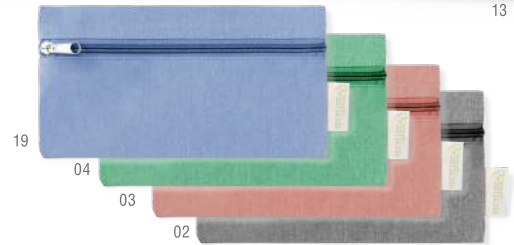

New

Kinsky 6121

Estuche. 100% Algodón.

Estojo. 100% Algodão.

Pencil Case. 100% Cotton.

📏 7 x 22 cm 📦 500 / 50 🖨️ Print Code: F(1), N(8), O

Laybax 1668

Estuche. 100% Algodón Reciclado.

Estojo. 100% Algodão Reciclado.

Pencil Case. 100% Recycled Cotton.

📏 22 x 11.5 cm 📦 300 / 50 🖨️ Print Code: F(1), N(8), O

PENCIL CASE
IN "LET'S WRITE" SECTION
SEE PAG. 446

03

19

05

04

13

02

Tage 9976

Estuche. Poliéster 600D.

Estojo. Poliéster 600D.

Pencil Case. Polyester 600D.

📏 22 x 11.5 cm 📦 500 / 10 🖨️ Print Code: E(1), N(8), O

Nayxo 4921

Estuche. Poliéster 600D.

Estojo. Poliéster 600D.

Pencil Case. Polyester 600D.

📏 21 x 12.5 cm 📦 250 / 50 🖨️ Print Code: F(1), N(8), R