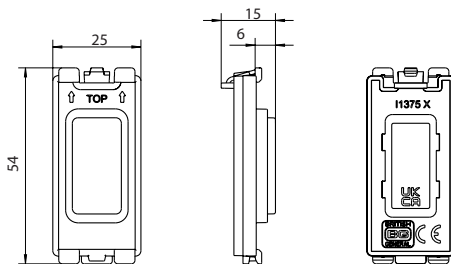

RoHS Directive	Yes
WEEE Directive	No
Mounting Box Depth (Min)	25mm

Line Diagrams

Packaging Information

Cat No.	Description	Packaging Type			Pack Quantity			Barcode		
		Product	Inner Box	Outer Box	Each	Inner Box	Outer Box	Individual	Inner Box	Outer Box
RBLNK	Blank Module - WH	Bag	Colour Box	Carton	1	10	100	5050765202527	5050765202640	5050765202763
RPCDWBLNK	Blank Module - EWWH	Bag	Colour Box	Carton	1	10	100	5050765233002	5050765233026	5050765233040
RPCDBBLNK	Blank Module - EVBK	Bag	Colour Box	Carton	1	10	100	5050765233019	5050765233033	5050765233057
RABBLNK	Blank Module - AB	Bag	Colour Box	Carton	1	10	100	5050765248983	5050765249010	5050765249041
RBSBLNK	Blank Module - BS	Bag	Colour Box	Carton	1	10	100	5050765202589	5050765202701	5050765202824
RPCBLNK	Blank Module - PC	Bag	Colour Box	Carton	1	10	100	5050765202558	5050765202671	5050765202794
RBNBLNK	Blank Module - BN	Bag	Colour Box	Carton	1	10	100	5050765202619	5050765202732	5050765202855
RFBBLNK	Blank Module - FB	Bag	Colour Box	Carton	1	10	100	5050765239134	5050765239165	5050765239196

Colour Reference:

WH = White, EWWH = Evolve White, EVBK = Evolve Black, AB = Antique Brass, BS = Brushed Steel, PC = Polished Chrome, BN = Black Nickel, FB = Matt Black

Weights & Dimensions

Cat No.	Description	Dimensions (H x W x D) cm			Weight (kg)			CBM (m ³)
		Product	Inner Box	Outer Box	Each	Inner Box	Outer Box	Outer Box
RBLNK / RPCDWBLNK	Blank Module	5.4 x 2.5 x 1.5	6.2 x 6.4 x 12.4	14.5 x 13.8 x 32	0.006	0.08	0.92	0.00640
R**BLNK	Blank Module	5.4 x 2.5 x 1.5	6.2 x 6.4 x 12.4	14.5 x 13.8 x 32	0.008	0.10	1.12	0.00640