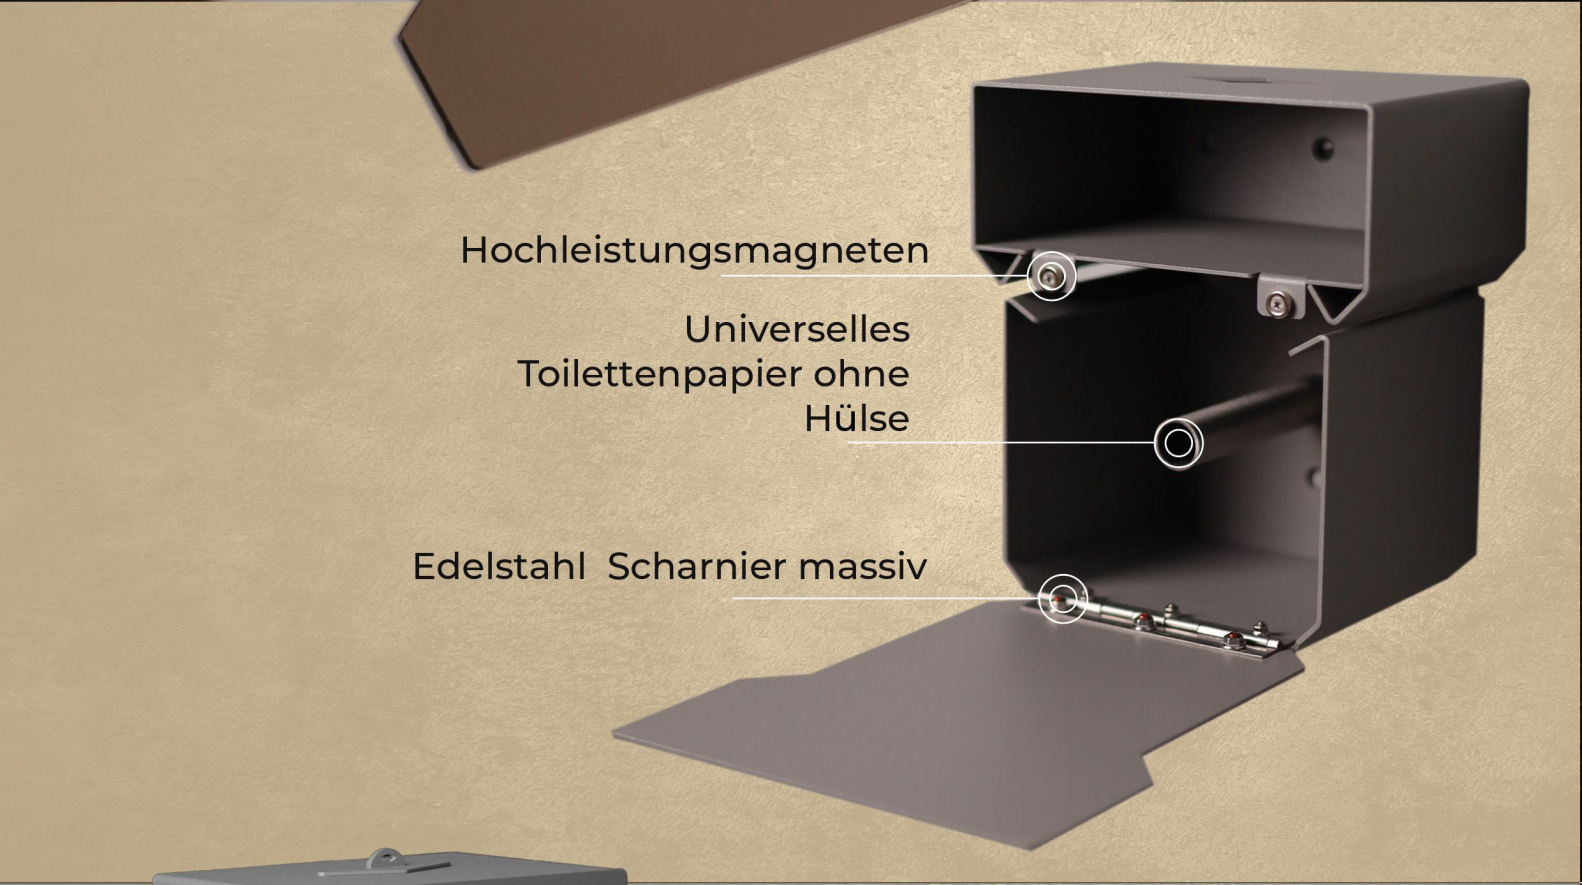

Hygiene Armatur-System

Effektive Hygiene für Sanitäreanlagen
in kompaktem Design.

Two in One Sanitary

DB 703 FS Metallic

RAL 9007 29/90048 FS GRAUALUMINIUM

RAL 9006 FS Metallic

Two in One sanitary

RAL 7006 BEIGEGRAU

51B0/4765 BRONZO

RAL 29/3041 ROTBRAUN

Hygiene - Feuchttücher
- Desinfektionstücher

Universelles
Toilettenpapier

Türe aus Stahl

Hochleistungsmagneten

Universelles
Toilettenpapier ohne
Hülse

Edelstahl Scharnier massiv