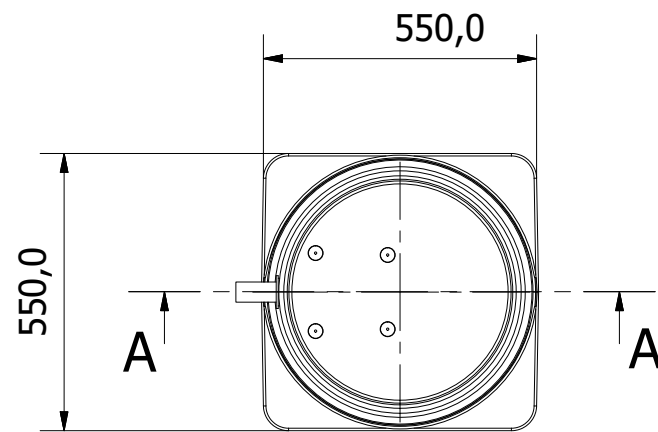

Front

Left

B ( 1 : 15 )

Top (1:15)

A (1:10)

Tlf. Watercare: 70 25 65 37	Varenummer: 223190741	Info Alle mål i mm	Ark 1 / 1
		Titel Ø425 x 4000 pumpebrønd	Størrelsesforhold 1:30
		Volume Kapacitet	Dato 20-09-2016
		Format A3	