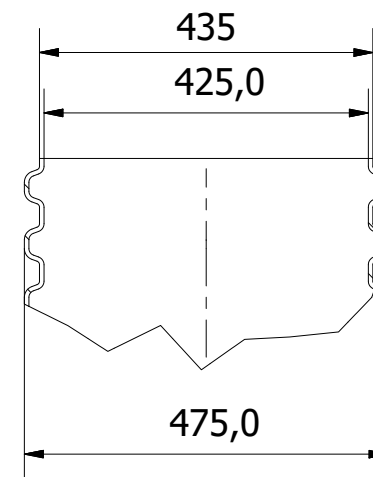

Front

Left

B ( 1 : 15 )

Top (1:15)

A (1:10)

Tlf. Watercare: 70 25 65 37	Varenummer: 223190741	Info Alle mål i mm	Ark 1 / 1
		Titel Ø425 x 4000 pumpebrønd	Størrelsesforhold 1:30
		Volume Kapacitet	Dato 20-09-2016
		Format A3	