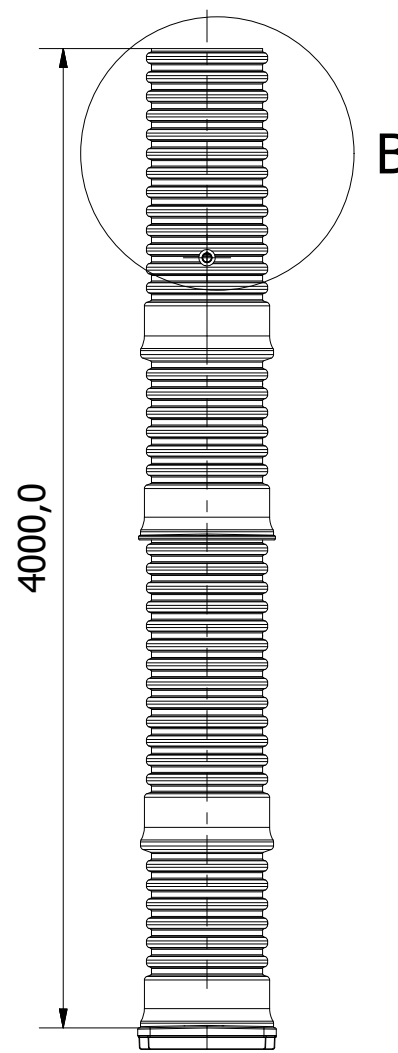

Front

Left

B ( 1 : 15 )

Top (1:15)

A (1:10)

Tlf. Watercare: 70 25 65 37	Varenummer: 223190741	Info Alle mål i mm	Ark 1 / 1
		Titel Ø425 x 4000 pumpebrønd	Størrelsesforhold 1:30
		Volume Kapacitet	Dato 20-09-2016
		Format A3	