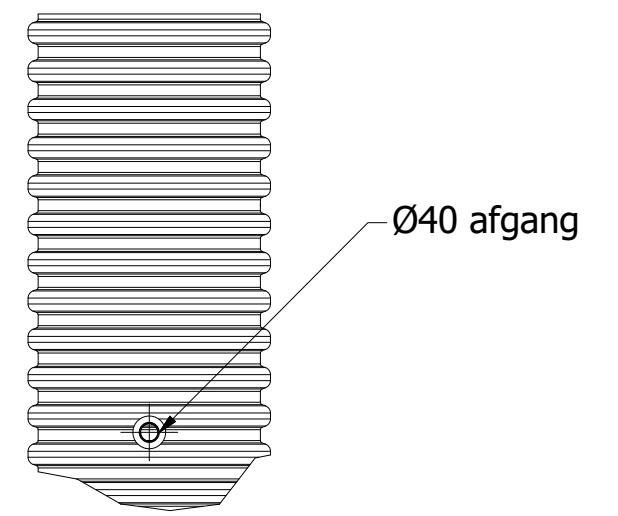

Front

Left

B ( 1 : 15 )

Top (1:15)

A (1:10)

Tlf. Watercare: 70 25 65 37	Varenummer: 223190741	Info Alle mål i mm	Ark 1 / 1
		Titel Ø425 x 4000 pumpebrønd	Størrelsesforhold 1:30
		Volume Kapacitet	Dato 20-09-2016
		Format A3	