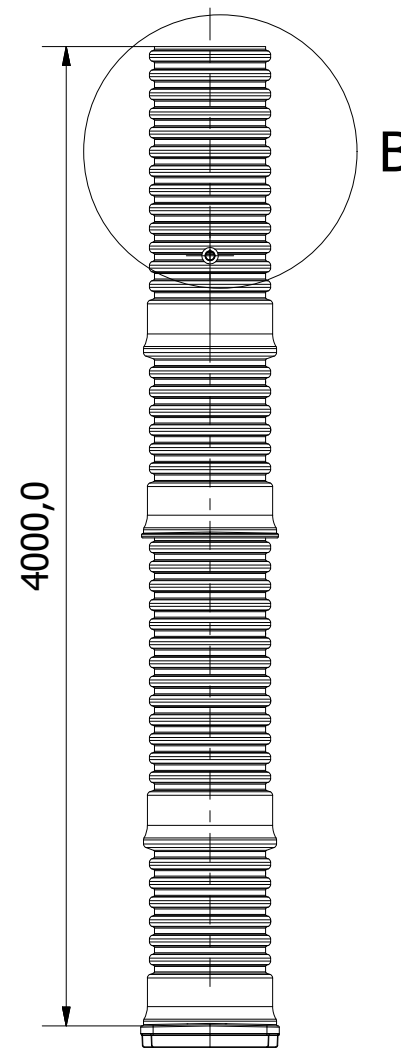

Front

Left

B (1 : 15)

Top (1:15)

A (1:10)

Tlf. Watercare: 70 25 65 37	Varenummer: 223190740	Info Alle mål i mm	Ark 1 / 1
		Titel Ø425 x 4000 pumpebrønd	Størrelsesforhold 1:30
		Volume Kapacitet	Dato 20-09-2016
		Format A3	