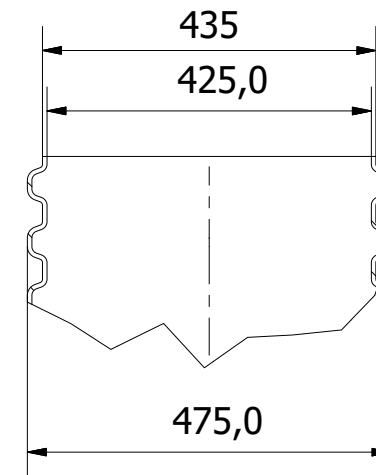

Front

Left

B (1 : 15)

Top (1:15)

A (1:10)

Tlf. Watercare: 70 25 65 37	Varenummer: 223190740	Info Alle mål i mm	Ark 1 / 1
		Titel Ø425 x 4000 pumpebrønd	Størrelsesforhold 1:30
		Volume Kapacitet	Dato 20-09-2016
		Format A3	