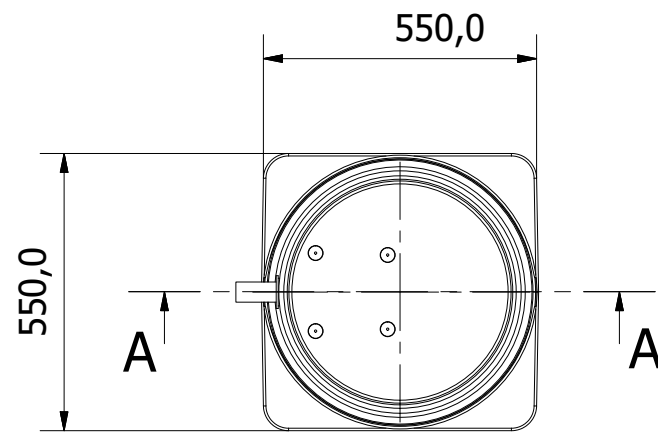

Front

Left

B (1 : 15)

Top (1:15)

A (1:10)

Tlf. Watercare: 70 25 65 37	Varenummer: 223190740	Info Alle mål i mm	Ark 1 / 1
		Titel Ø425 x 4000 pumpebrønd	Størrelsesforhold 1:30
		Volume Kapacitet	Dato 20-09-2016
		Format A3	