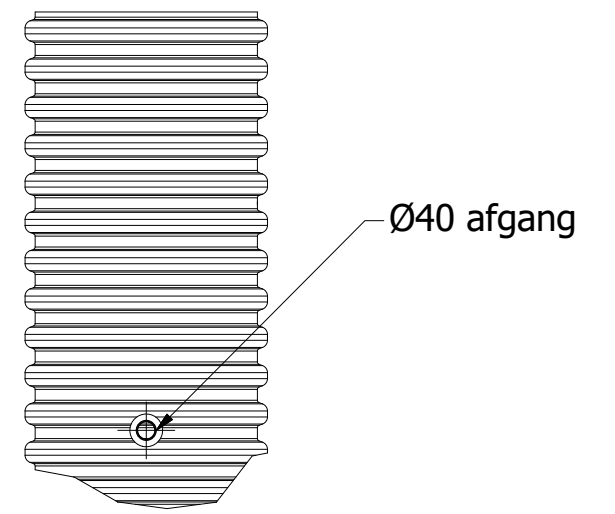

Front

Left

B (1 : 15)

Top (1:15)

A (1:10)

Tlf. Watercare: 70 25 65 37	Varenummer: 223190740	Info Alle mål i mm	Ark 1 / 1
		Titel Ø425 x 4000 pumpebrønd	Størrelsesforhold 1:30
		Volume Kapacitet	Dato 20-09-2016
		Format A3	