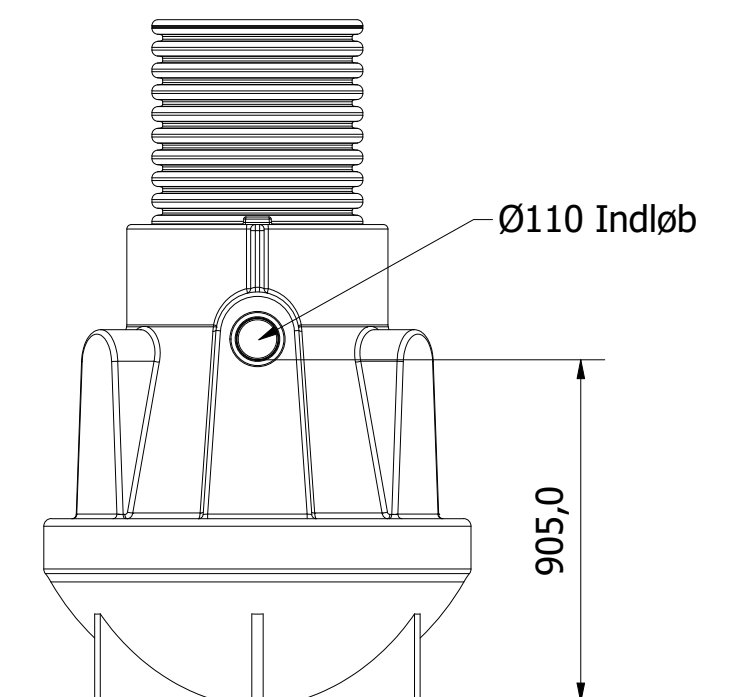

6 5 4 3 2 1

D

Right

Front

Left

C

B

Top

A

<p>Denne tegning må ikke kopieres, forevises andre firmaer og personer eller anvendes på en måde, som strider mod WaterCare's interesser.</p> <p>First angle projection</p>	<p>Tlf. Watercare: 70 25 65 37</p>	<p>Varenummer / Projekt 223378006</p>	<p>Info Alle mål i mm ± 3% afvigelse</p>	<p>Ark 1 / 1</p>
			<p>Titel Sandfang</p>	<p>Størrelsesforhold 1:20</p>
			<p>Volumen / kapacitet 600 L</p>	<p>Dato 29-03-2019</p>