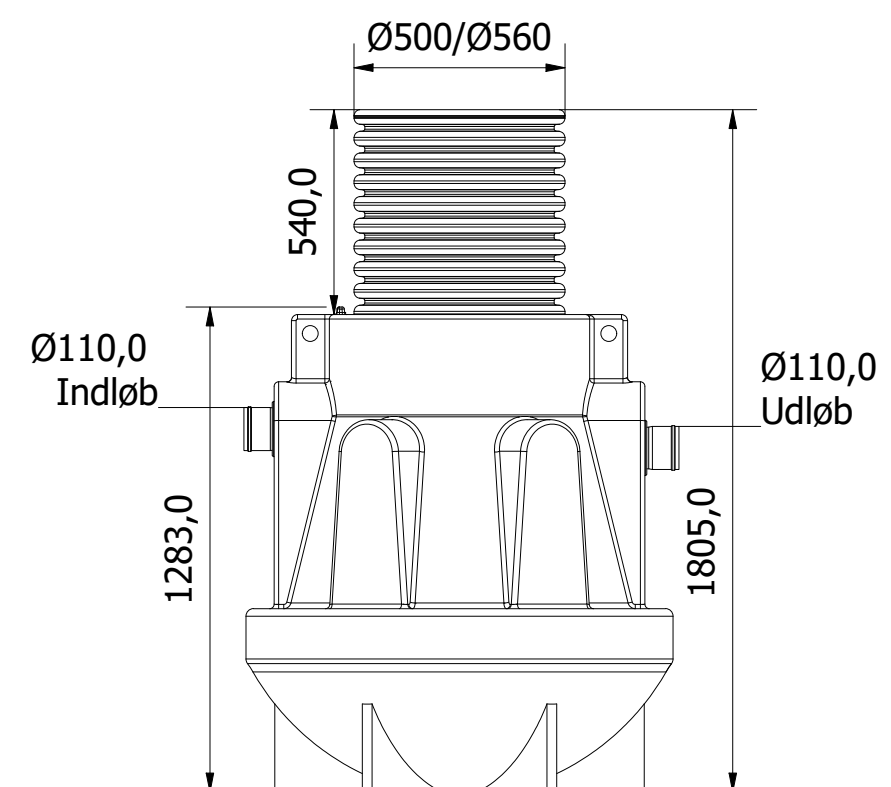

6 5 4 3 2 1

D

Right

Front

Left

C

B

Top

A

<p>Denne tegning må ikke kopieres, forevises andre firmaer og personer eller anvendes på en måde, som strider mod WaterCare's interesser.</p> <p>First angle projection</p>	<p>Tlf. Watercare: 70 25 65 37</p>	<p>Varenummer / Projekt 223378006</p>	<p>Info Alle mål i mm ± 3% afvigelse</p>	<p>Ark 1 / 1</p>
			<p>Titel Sandfang</p>	<p>Størrelsesforhold 1:20</p>
			<p>Volumen / kapacitet 600 L</p>	<p>Dato 29-03-2019</p>