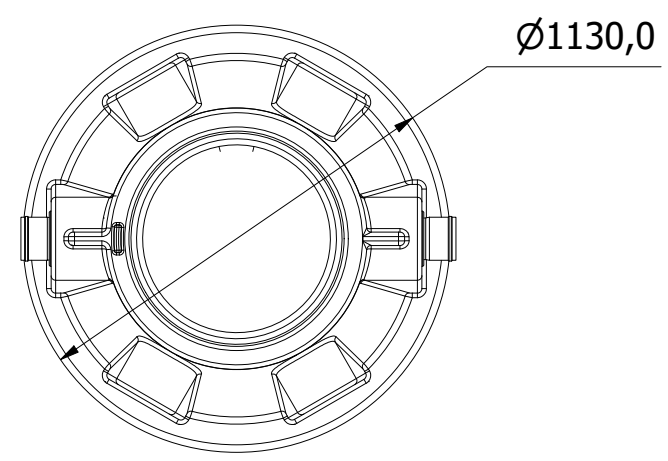

6 5 4 3 2 1

D

Right

Front

Left

C

B

Top

A

<p>Denne tegning må ikke kopieres, forevises andre firmaer og personer eller anvendes på en måde, som strider mod WaterCare's interesser.</p> <p>First angle projection</p>	<p>Tlf. Watercare: 70 25 65 37</p>	<p>Varenummer / Projekt 223378006</p>	<p>Info Alle mål i mm ± 3% afvigelse</p>	<p>Ark 1 / 1</p>
			<p>Titel Sandfang</p>	<p>Størrelsesforhold 1:20</p>
			<p>Volumen / kapacitet 600 L</p>	<p>Dato 29-03-2019</p>