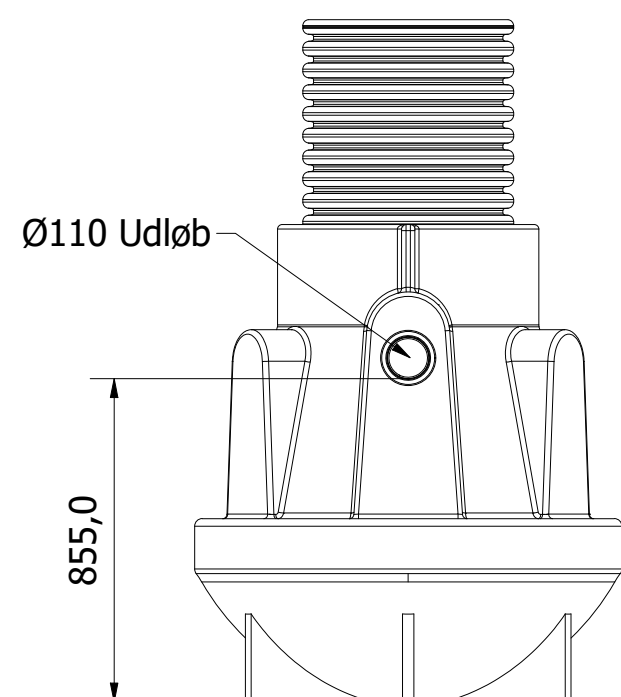

6 5 4 3 2 1

D

Right

Front

Left

C

B

Top

A

<p>Denne tegning må ikke kopieres, forevises andre firmaer og personer eller anvendes på en måde, som strider mod WaterCare's interesser.</p> <p>First angle projection</p>	<p>Tlf. Watercare: 70 25 65 37</p>	<p>Varenummer / Projekt 223378006</p>	<p>Info Alle mål i mm ± 3% afvigelse</p>	<p>Ark 1 / 1</p>
			<p>Titel Sandfang</p>	<p>Størrelsesforhold 1:20</p>
			<p>Volumen / kapacitet 600 L</p>	<p>Dato 29-03-2019</p>