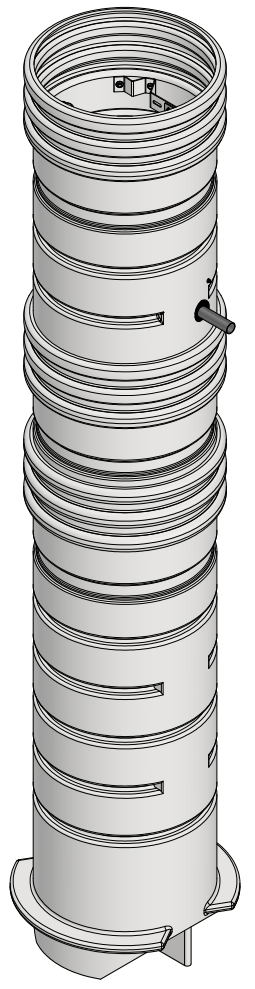

Right

Front

Left

Top

Denne tegning må ikke kopieres, forevises andre firmaer og personer eller anvendes på en måde, som strider mod WaterCare's interesser.

First angle projection

Tlf. Watercare (DK):
+45 70 25 65 37

Varenummer / Projekt
223190627

Info
Alle mål i mm ± 3% afvigelse

Ark
1 / 1

Titel
Ø600 Pumpebrønd m/ DMXGM25-11

Størrelsesforhold
1 : 25

Volumen / kapacitet
3500 mm

Dato
20-02-2024

Format
A3