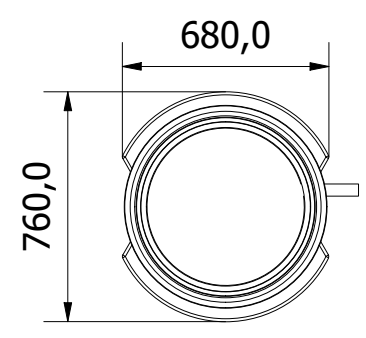

Right

Front

Left

Top

Denne tegning må ikke kopieres, forevises andre firmaer og personer eller anvendes på en måde, som strider mod WaterCare's interesser.

First angle projection

Tlf. Watercare (DK):
+45 70 25 65 37

Varenummer / Projekt
223190627

Info
Alle mål i mm ± 3% afvigelse

Ark
1 / 1

Titel
Ø600 Pumpebrønd m/ DMXGM25-11

Størrelsesforhold
1 : 25

Volumen / kapacitet
3500 mm

Dato
20-02-2024

Format
A3