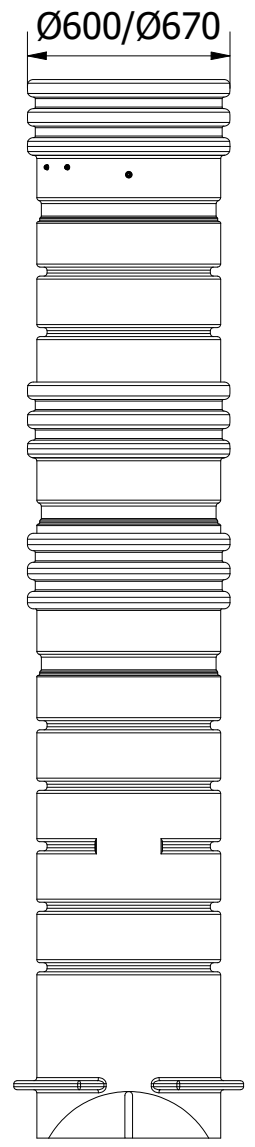

Right

Front

Left

Top

Denne tegning må ikke kopieres, forevises andre firmaer og personer eller anvendes på en måde, som strider mod WaterCare's interesser.

First angle projection

Tlf. Watercare (DK):
+45 70 25 65 37

Varenummer / Projekt
223190627

Info
Alle mål i mm ± 3% afvigelse

Ark
1 / 1

Titel
Ø600 Pumpebrønd m/ DMXGM25-11

Størrelsesforhold
1 : 25

Volumen / kapacitet
3500 mm

Dato
20-02-2024

Format
A3