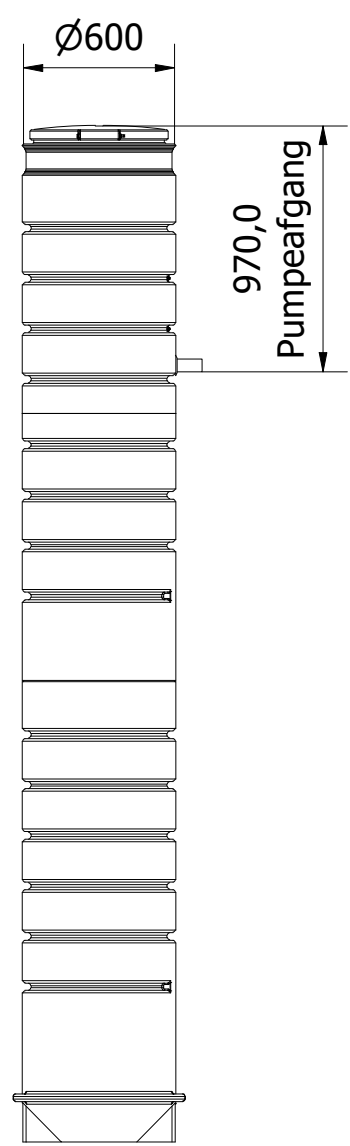

Right

Front

Left

Top

Denne tegning må ikke kopieres, forevises andre firmaer og personer eller anvendes på en måde, som strider mod WaterCare's interesser.

First angle projection

Tlf. Watercare:
70 25 65 37

Varenummer / Projekt
223190622

Info
Alle mål i mm ± 3% afvigelse

Ark
1 / 1

Titel
Ø600 Pumpebrønd m/ Flygt DXM35

Størrelsesforhold
1 : 30

Volumen / kapacitet
4m

Dato
17-03-2023

Format
A3