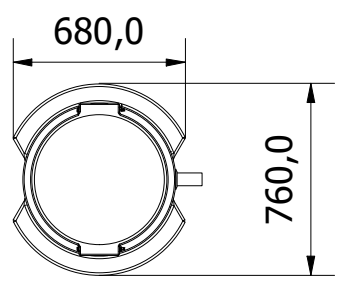

Right

Front

Left

Top

Denne tegning må ikke kopieres, forevises andre firmaer og personer eller anvendes på en måde, som strider mod WaterCare's interesser.

First angle projection

Tlf. Watercare:
70 25 65 37

Varenummer / Projekt
223190622

Info
Alle mål i mm ± 3% afvigelse

Ark
1 / 1

Titel
Ø600 Pumpebrønd m/ Flygt DXM35

Størrelsesforhold
1 : 30

Volumen / kapacitet
4m

Dato
17-03-2023

Format
A3