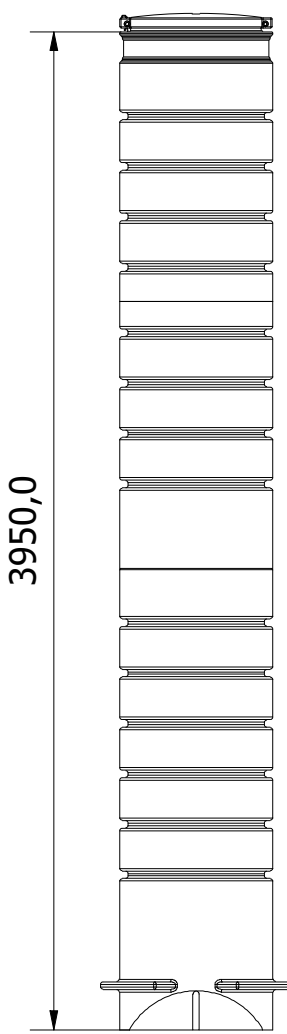

Right

Front

Left

Top

Denne tegning må ikke kopieres, forevises andre firmaer og personer eller anvendes på en måde, som strider mod WaterCare's interesser.

First angle projection

Tlf. Watercare:
70 25 65 37

Varenummer / Projekt
223190622

Info
Alle mål i mm ± 3% afvigelse

Ark
1 / 1

Titel
Ø600 Pumpebrønd m/ Flygt DXM35

Størrelsesforhold
1 : 30

Volumen / kapacitet
4m

Dato
17-03-2023

Format
A3