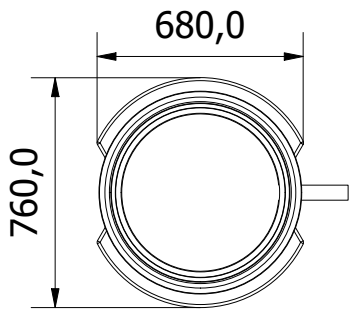

Right

Front

Left

Top

Denne tegning må ikke kopieres, forevises andre firmaer og personer eller anvendes på en måde, som strider mod WaterCare's interesser.

Tlf. Watercare:
70 25 65 37

Varenummer / Projekt
223190622

Info
Alle mål i mm ± 3% afvigelse

Ark
1 / 1

Titel
Ø600 Pumpebrønd m/ Flygt DXM35

Størrelsesforhold
1 : 25

Volumen / kapacitet
4m

Dato
09-02-2024

Format
A3