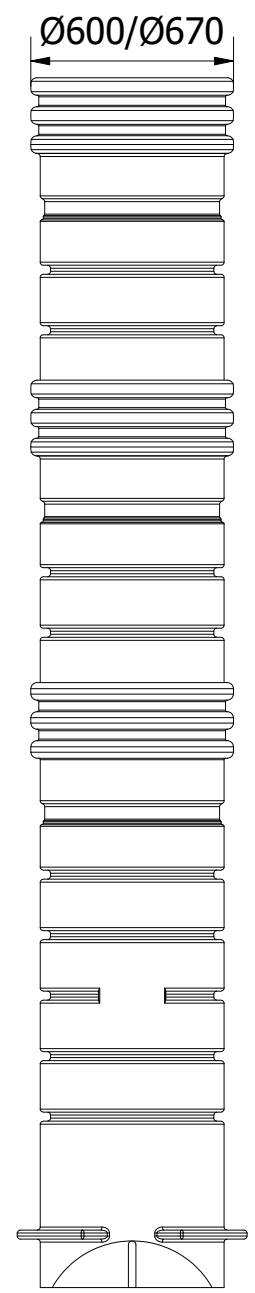

Right

Front

Left

Top

Denne tegning må ikke kopieres, forevises andre firmaer og personer eller anvendes på en måde, som strider mod WaterCare's interesser.

Tlf. Watercare:
70 25 65 37

Varenummer / Projekt
223190622

Info
Alle mål i mm ± 3% afvigelse

Ark
1 / 1

Titel
Ø600 Pumpebrønd m/ Flygt DXM35

Størrelsesforhold
1 : 25

Volumen / kapacitet
4m

Dato
09-02-2024

Format
A3