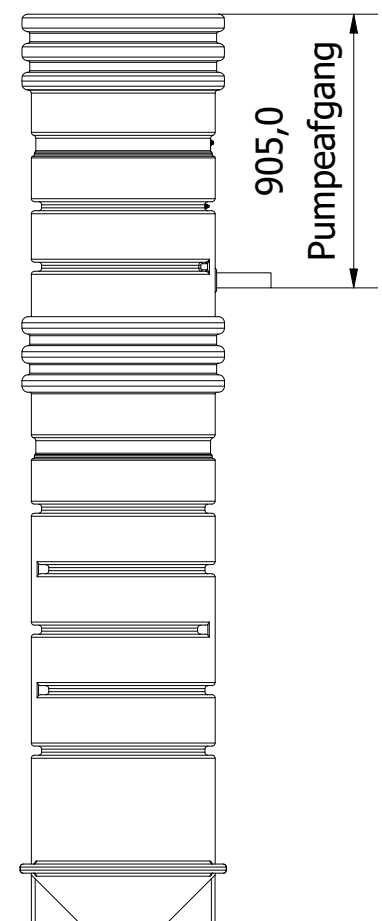

Right

Front

Left

Top

<p>Denne tegning må ikke kopieres, forevises andre firmaer og personer eller anvendes på en måde, som strider mod WaterCare's interesser.</p> <p>First angle projection</p>	<p>Tlf. Watercare: 70 25 65 37</p>	<p>Varenummer / Projekt 223190620</p>	<p>Info Alle mål i mm ± 3% afvigelse</p>	<p>Ark 1 / 1</p>
			<p>Titel Ø600 Pumpebrønd m/ Flygt DXM35</p>	<p>Størrelsesforhold 1 : 25</p>
			<p>Volumen / kapacitet 3000 mm</p>	<p>Dato 07-02-2024</p>