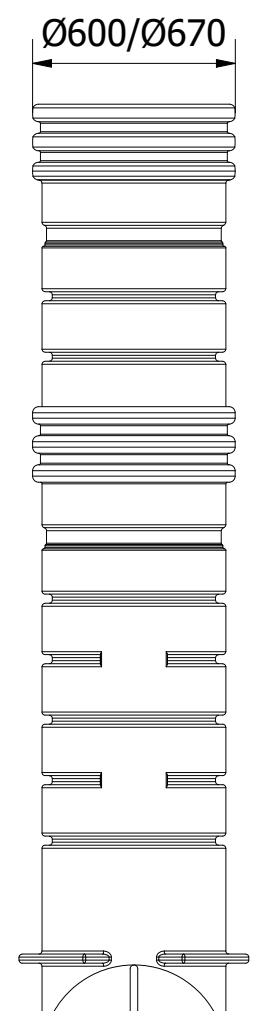

Right

Front

Left

Top

<p>Denne tegning må ikke kopieres, forevises andre firmaer og personer eller anvendes på en måde, som strider mod WaterCare's interesser.</p> <p>First angle projection</p>	<p>Tlf. Watercare: 70 25 65 37</p>	<p>Varenummer / Projekt 223190620</p>	<p>Info Alle mål i mm ± 3% afvigelse</p>	<p>Ark 1 / 1</p>
			<p>Titel Ø600 Pumpebrønd m/ Flygt DXM35</p>	<p>Størrelsesforhold 1 : 25</p>
			<p>Volumen / kapacitet 3000 mm</p>	<p>Dato 07-02-2024</p>