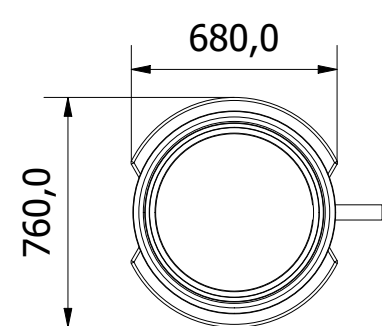

Right

Front

Left

Top

<p>Denne tegning må ikke kopieres, forevises andre firmaer og personer eller anvendes på en måde, som strider mod WaterCare's interesser.</p> <p>First angle projection</p>	<p>Tlf. Watercare: 70 25 65 37</p>	<p>Varenummer / Projekt 223190620</p>	<p>Info Alle mål i mm ± 3% afvigelse</p>	<p>Ark 1 / 1</p>
			<p>Titel Ø600 Pumpebrønd m/ Flygt DXM35</p>	<p>Størrelsesforhold 1 : 25</p>
			<p>Volumen / kapacitet 3000 mm</p>	<p>Dato 07-02-2024</p>