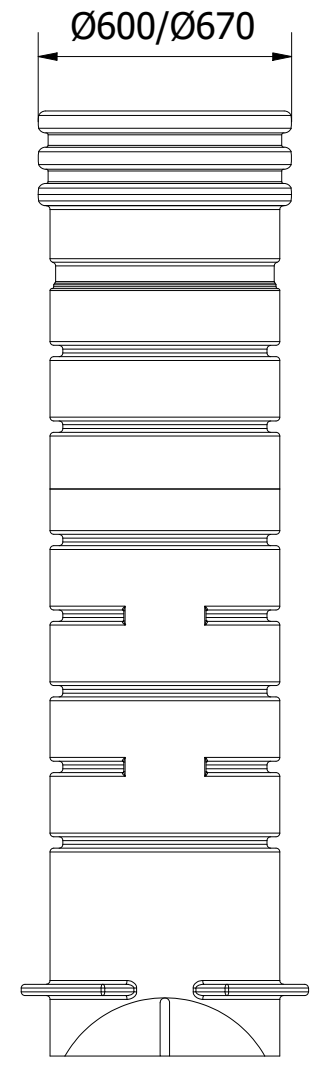

Right

Front

Left

Top

Denne tegning må ikke kopieres, forevises andre firmaer og personer eller anvendes på en måde, som strider mod WaterCare's interesser.

First angle projection

Tlf. Watercare (DK):  
+45 70 25 65 37

Varenummer / Projekt  
223190619

Info  
Alle mål i mm ± 3% afvigelse

Ark  
1 / 1

Titel  
Ø600 Pumpebrønd m/ Flygt DXM35-5

Størrelsesforhold  
1:20

Volumen / kapacitet  
2500 mm

Dato  
06-02-2024

Format  
A3