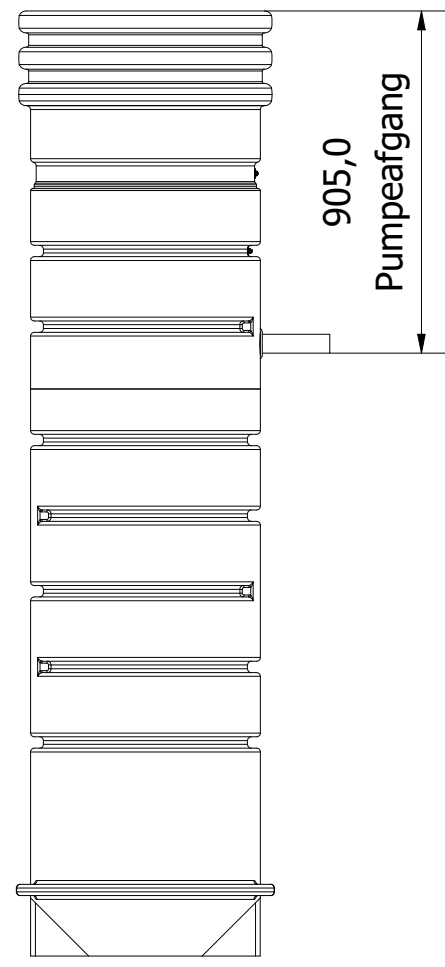

Right

Front

Left

Top

Denne tegning må ikke kopieres, forevises andre firmaer og personer eller anvendes på en måde, som strider mod WaterCare's interesser.

First angle projection

Tlf. Watercare (DK):  
+45 70 25 65 37

Varenummer / Projekt  
223190619

Info  
Alle mål i mm ± 3% afvigelse

Ark  
1 / 1

Titel  
Ø600 Pumpebrønd m/ Flygt DXM35-5

Størrelsesforhold  
1:20

Volumen / kapacitet  
2500 mm

Dato  
06-02-2024

Format  
A3