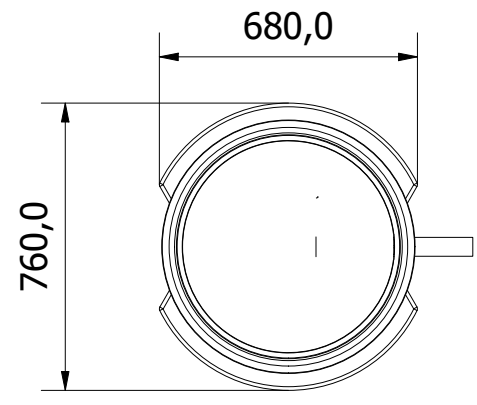

Right

Front

Left

Top

Denne tegning må ikke kopieres, forevises andre firmaer og personer eller anvendes på en måde, som strider mod WaterCare's interesser.

First angle projection

Tlf. Watercare (DK):  
+45 70 25 65 37

Varenummer / Projekt  
223190619

Info  
Alle mål i mm ± 3% afvigelse

Ark  
1 / 1

Titel  
Ø600 Pumpebrønd m/ Flygt DXM35-5

Størrelsesforhold  
1:20

Volumen / kapacitet  
2500 mm

Dato  
06-02-2024

Format  
A3