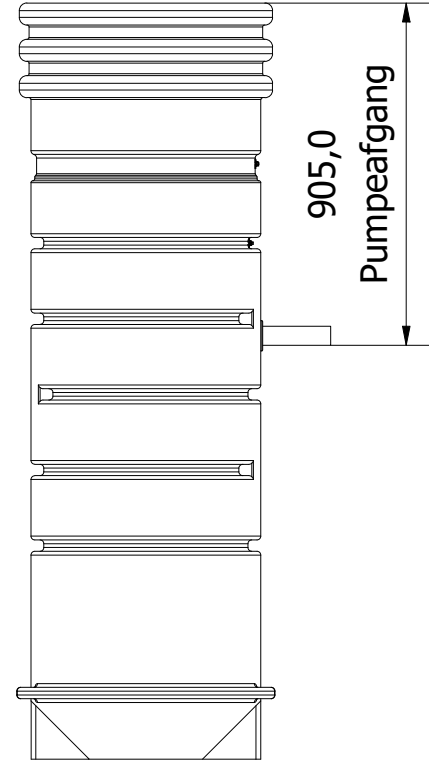

Right

Front

Left

Top

Denne tegning må ikke kopieres, forevises andre firmaer og personer eller anvendes på en måde, som strider mod WaterCare's interesser.

First angle projection

Tlf. Watercare:
70 25 65 37

Varenummer / Projekt
223190603

Info
Alle mål i mm ± 3% afvigelse

Ark
1 / 1

Titel
Ø600 Pumpebrønd m/ Flygt DXM35

Størrelsesforhold
1 : 20

Volumen / kapacitet
2000mm

Dato
09-03-2023

Format
A3