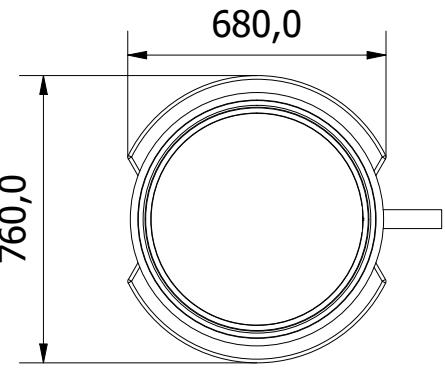

Right

Front

Left

Top

Denne tegning må ikke kopieres, forevises andre firmaer og personer eller anvendes på en måde, som strider mod WaterCare's interesser.

First angle projection

Tlf. Watercare:
70 25 65 37

Varenummer / Projekt
223190603

Info
Alle mål i mm ± 3% afvigelse

Ark
1 / 1

Titel
Ø600 Pumpebrønd m/ Flygt DXM35

Størrelsesforhold
1 : 20

Volumen / kapacitet
2000mm

Dato
09-03-2023

Format
A3