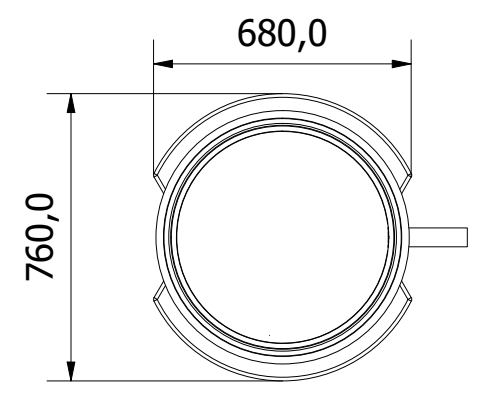

Right

Front

Left

Top

Denne tegning må ikke kopieres, forevises andre firmaer og personer eller anvendes på en måde, som strider mod WaterCare's interesser.

Tlf. Watercare:
70 25 65 37

Varenummer / Projekt
223190601

Info
Alle mål i mm ± 3% afvigelse

Ark
1 / 1

Titel
Ø600 Pumpebrønd m/ Grundfos AP35B

Størrelsesforhold
1 : 20

Volumen / kapacitet
2000 mm

Dato
06-02-2024

Format
A3