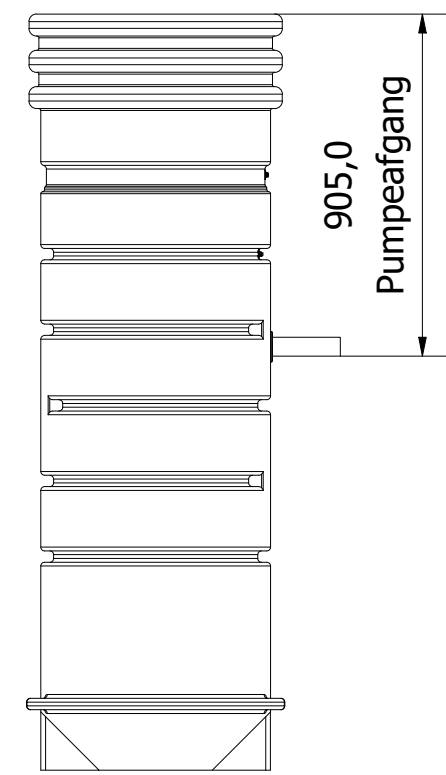

Right

Front

Left

Top

Denne tegning må ikke kopieres, forevises andre firmaer og personer eller anvendes på en måde, som strider mod WaterCare's interesser.

Tlf. Watercare:
70 25 65 37

Varenummer / Projekt
223190601

Info
Alle mål i mm ± 3% afvigelse

Ark
1 / 1

Titel
Ø600 Pumpebrønd m/ Grundfos AP35B

Størrelsesforhold
1 : 20

Volumen / kapacitet
2000 mm

Dato
06-02-2024

Format
A3