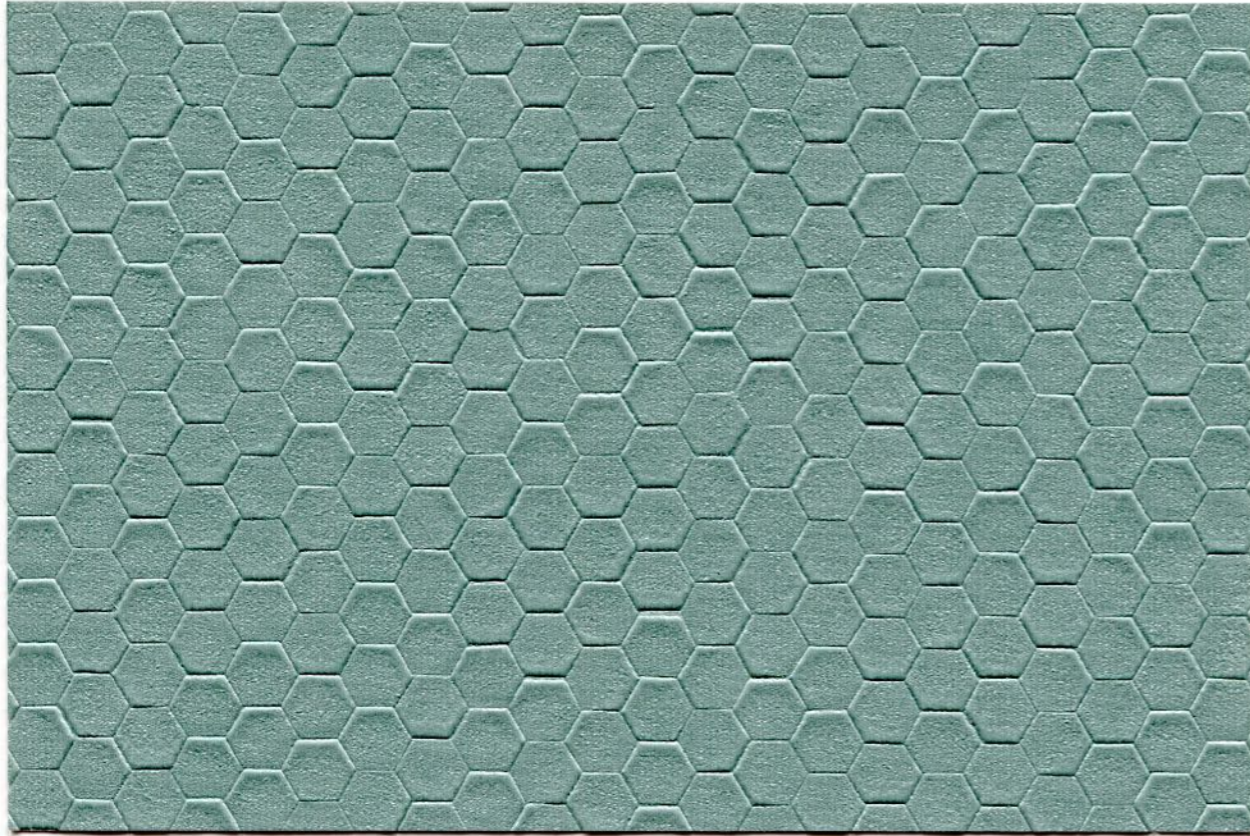

# Opire

Opire's small geometric embossing creates a fresh, modern vibe. Each solid colorway is elevated with an all-over pearlescent shimmer.

USV2-OPR-08

CAYMAN

USV2-OPR-02

TAUPE

USV2-OPR-07

SMOKE

USV2-OPR-05

BRINE

USV2-OPR-10

STEEL

USV2-OPR-01

PEARL

USV2-OPR-04

PONGEE

USV2-OPR-12

TANGELO

USV2-OPR-09

COBALT

USV2-OPR-03

CUMULUS

USV2-OPR-06

CELEDON