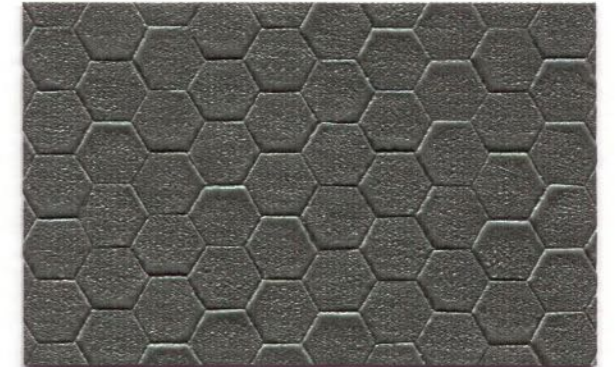

# Opire

Opire's small geometric embossing creates a fresh, modern vibe. Each solid colorway is elevated with an all-over pearlescent shimmer.

USV2-OPR-08

CAYMAN

USV2-OPR-02

TAUPE

USV2-OPR-07

SMOKE

USV2-OPR-05

BRINE

USV2-OPR-10

STEEL

USV2-OPR-01

PEARL

USV2-OPR-04

PONGEE