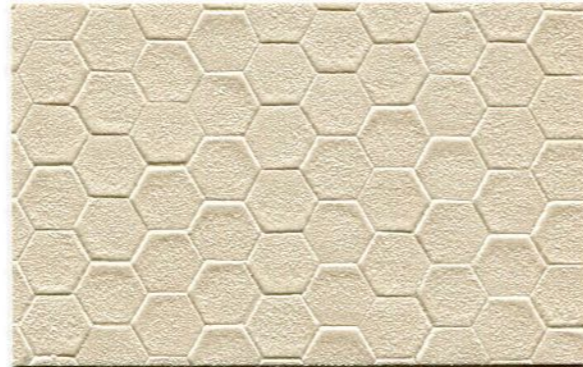

# Opire

Opire's small geometric embossing creates a fresh, modern vibe. Each solid colorway is elevated with an all-over pearlescent shimmer.

USV2-OPR-08

CAYMAN

USV2-OPR-02

TAUPE

USV2-OPR-07

SMOKE

USV2-OPR-05

BRINE

USV2-OPR-10

STEEL

USV2-OPR-01

PEARL

USV2-OPR-04

PONGEE

USV2-OPR-12

TANGELO

USV2-OPR-09

COBALT

USV2-OPR-03

CUMULUS

USV2-OPR-06

CELEDON