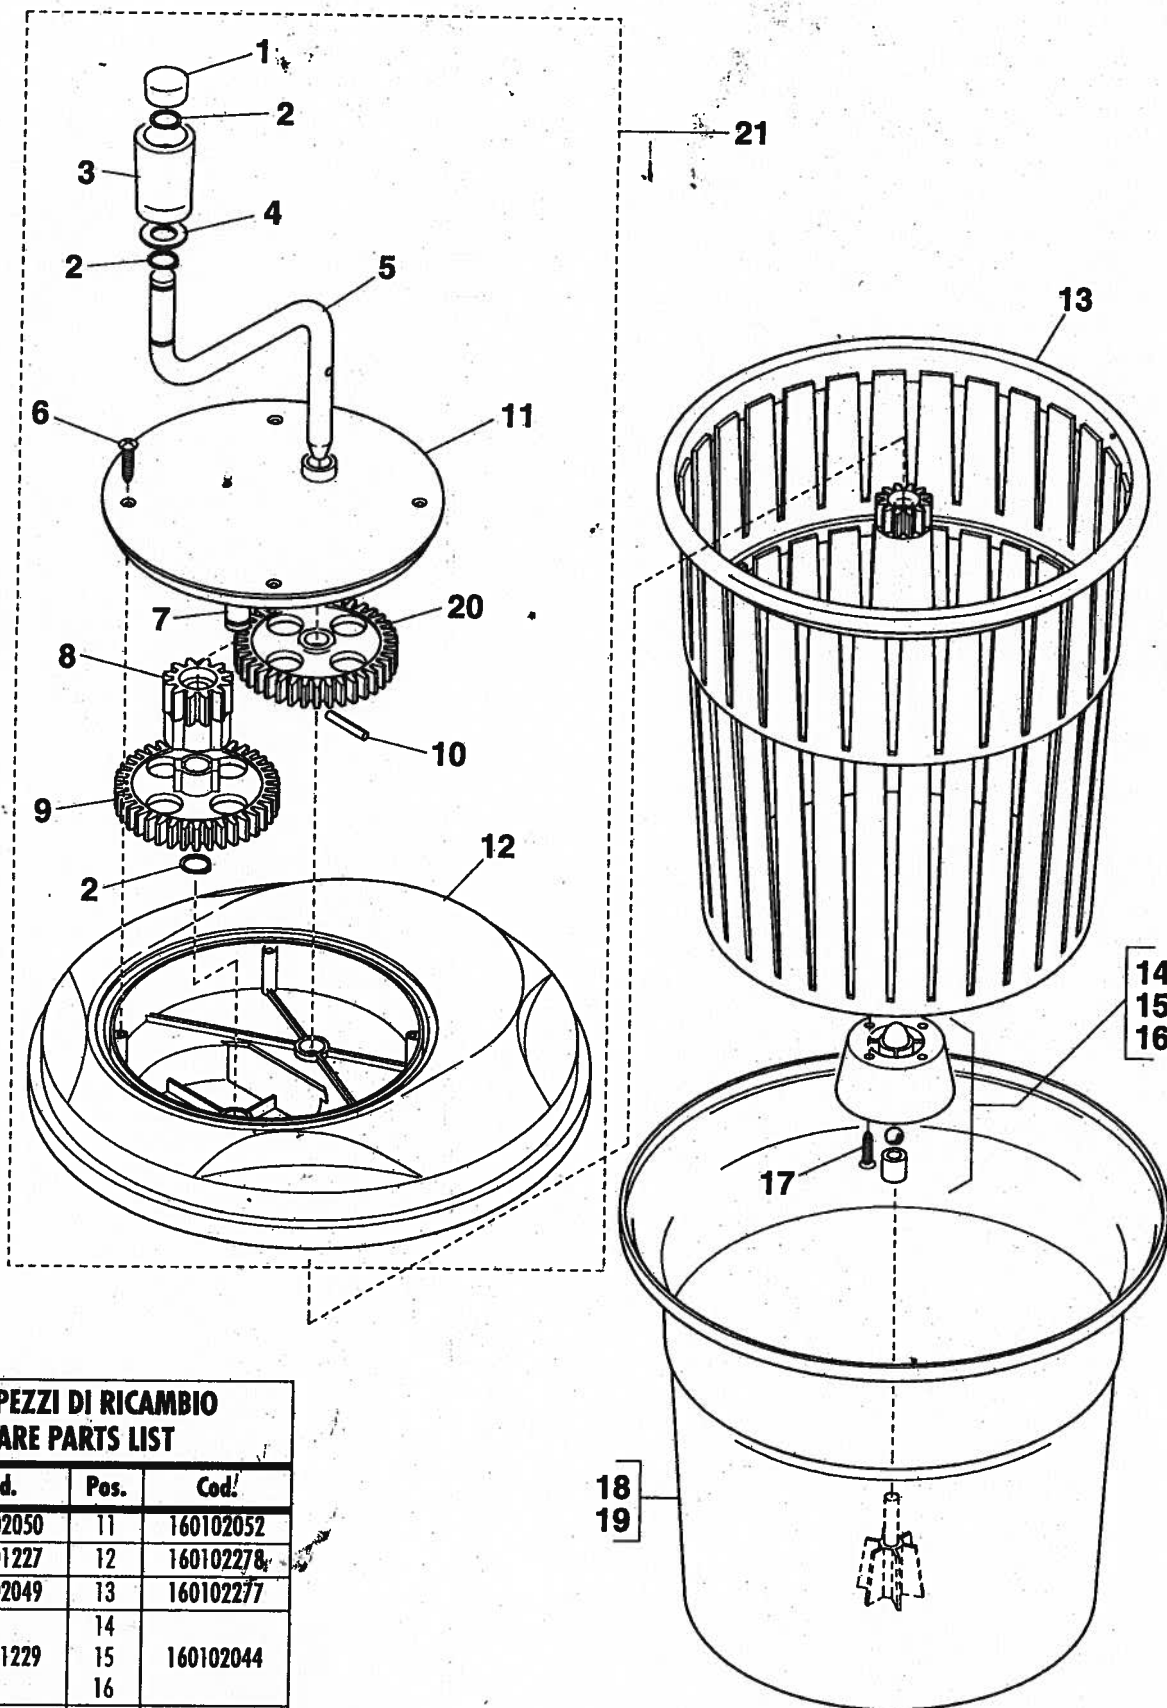

ASCIUGAVERDURA 12 LITRI  
VEGETABLE DRIER 12 LITRES

**PADERNO**

Cod. 020401446

**LISTA PEZZI DI RICAMBIO  
SPARE PARTS LIST**

Pos.	Cod.	Pos.	Cod.
1	160102050	11	160102052
2	160101227	12	160102278
3	160102049	13	160102277
4	160101229	14	
		15	160102044
		16	
5	160102039	17	160101231
6	160101230	18	160102062
		19	
7	160102041	20	160102064
8	160102048	21	160100230
9	160102047		
10	160101228		