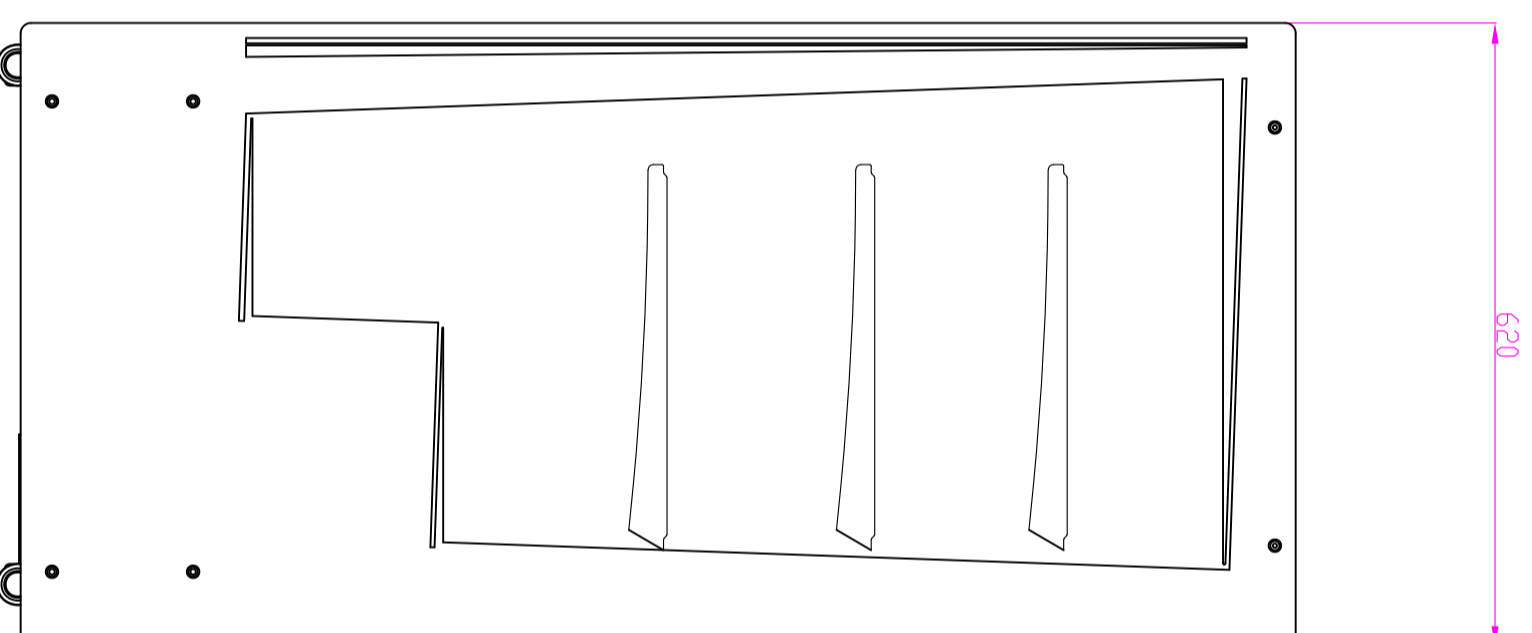

TODOS LOS DERECHOS RESERVADOS ®

SAYL BARCELONA NO CONCEDE PERMISO PARA REPRODUCIR NI DIVULGAR ESTA INFORMACIÓN.

TOLERANCIAS: ±0,5
 MATERIAL:
 ACABAT:
 PES APROXIMAT:
 PERTANY A CONJUNT: PAK

ESCALA	PROJECCIÓ	NOTAS	D.ORIGINAL	DATA	REVISIÓ	DATA
S/E			MSC		MSC	27-11-2020
A3						
BASIC COTES - PAK RAC / RAA / RCA			Codi :			