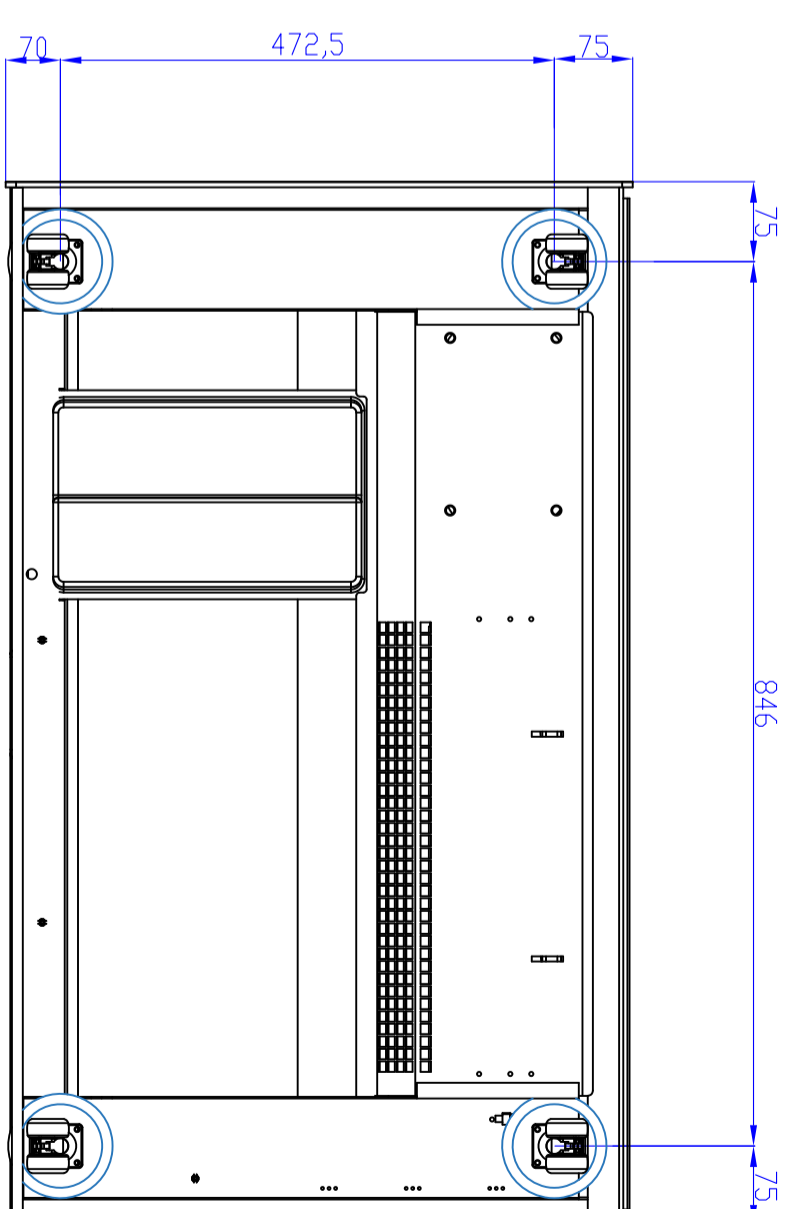

TODOS LOS DERECHOS RESERVADOS ®

SAYL BARCELONA NO CONCEDE PERMISO PARA REPRODUCIR NI DIVULGAR ESTA INFORMACIÓN.

TOLERANCIAS: ±0,5
 MATERIAL:
 ACABAT:
 PES APROXIMAT:
 PERTANY A CONJUNT: PAK

ESCALA	PROJECCIÓ	NOTAS	D.ORIGINAL	DATA	REVISIÓ	DATA
S/E			MSC		MSC	27-11-2020
A3						
BASIC COTES - PAK RAC / RAA / RCA			Codi :			