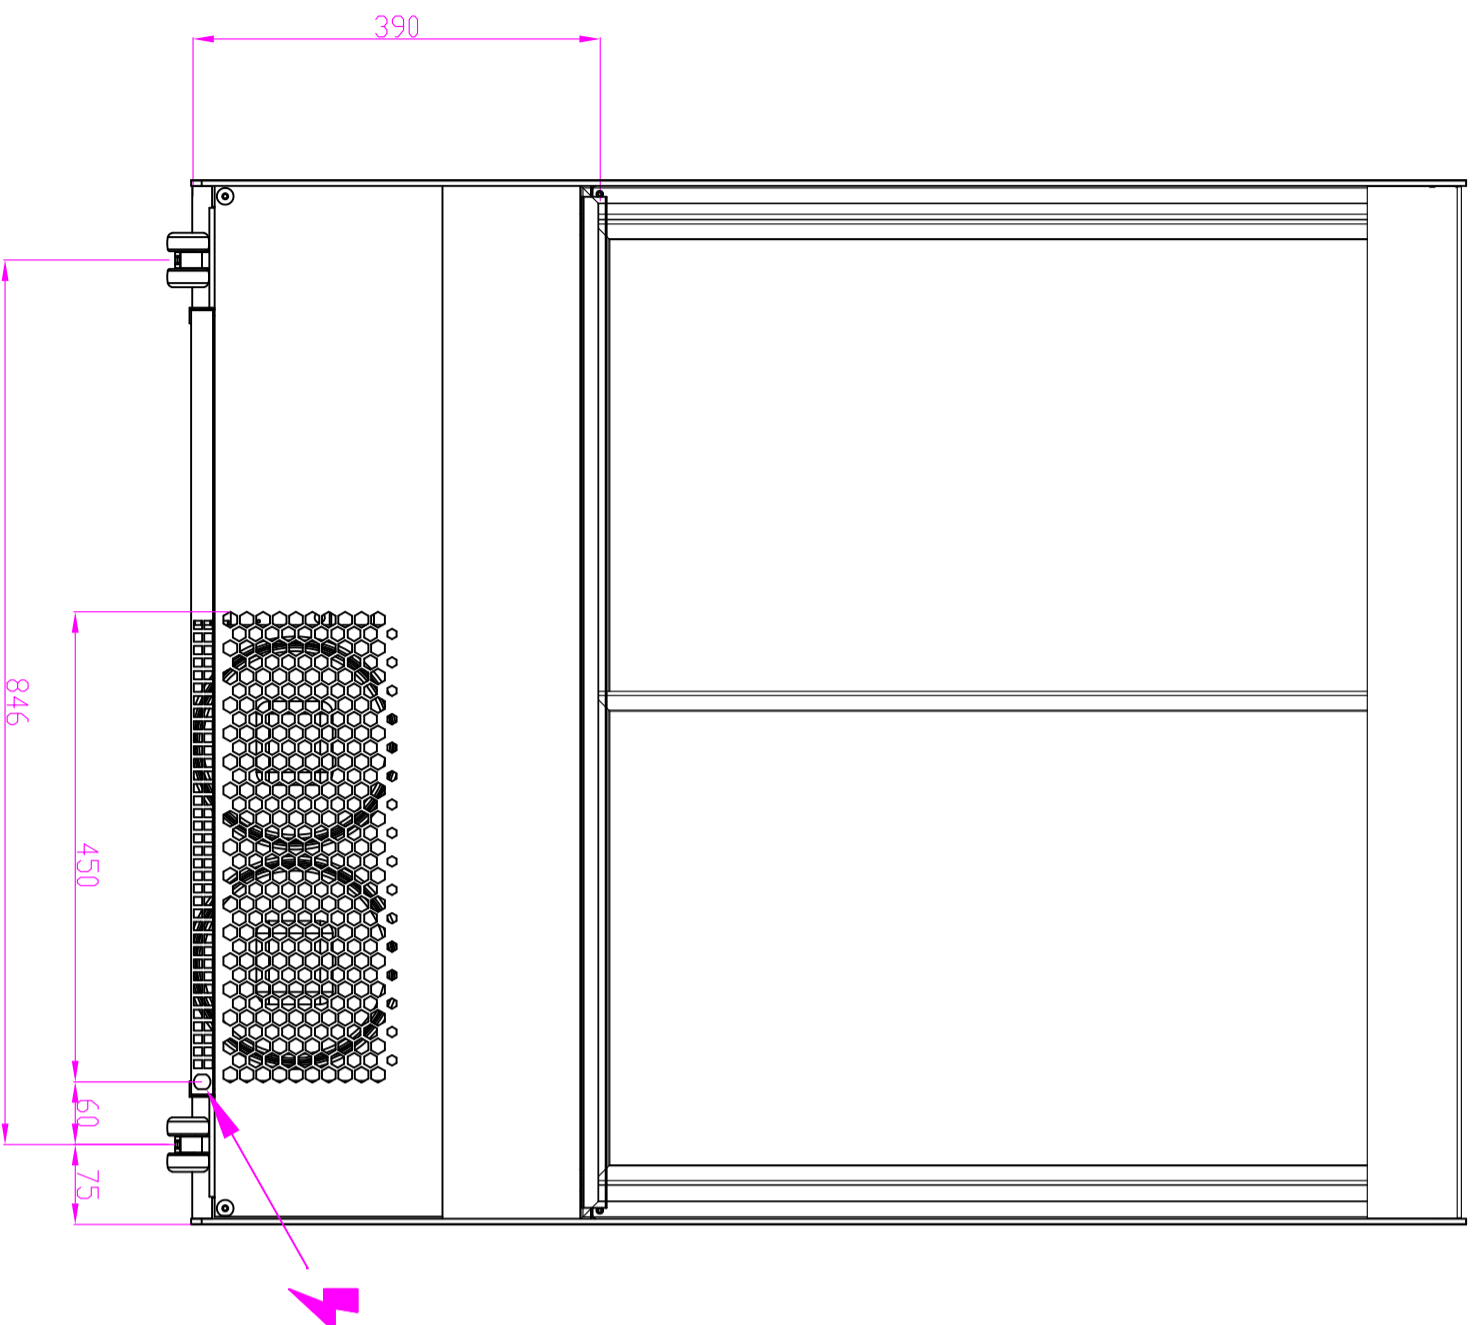

TODOS LOS DERECHOS RESERVADOS ®

SAYL BARCELONA NO CONCEDE PERMISO PARA REPRODUCIR NI DIVULGAR ESTA INFORMACIÓN.

TOLERANCIAS: ±0,5
 MATERIAL:
 ACABAT:
 PES APROXIMAT:
 PERTANY A CONJUNT: PAK

ESCALA	PROJECCIÓ	NOTAS	D.ORIGINAL	DATA	REVISIÓ	DATA
S/E			MSC		MSC	27-11-2020
A3						
BASIC COTES - PAK RAC / RAA / RCA			Codi :			