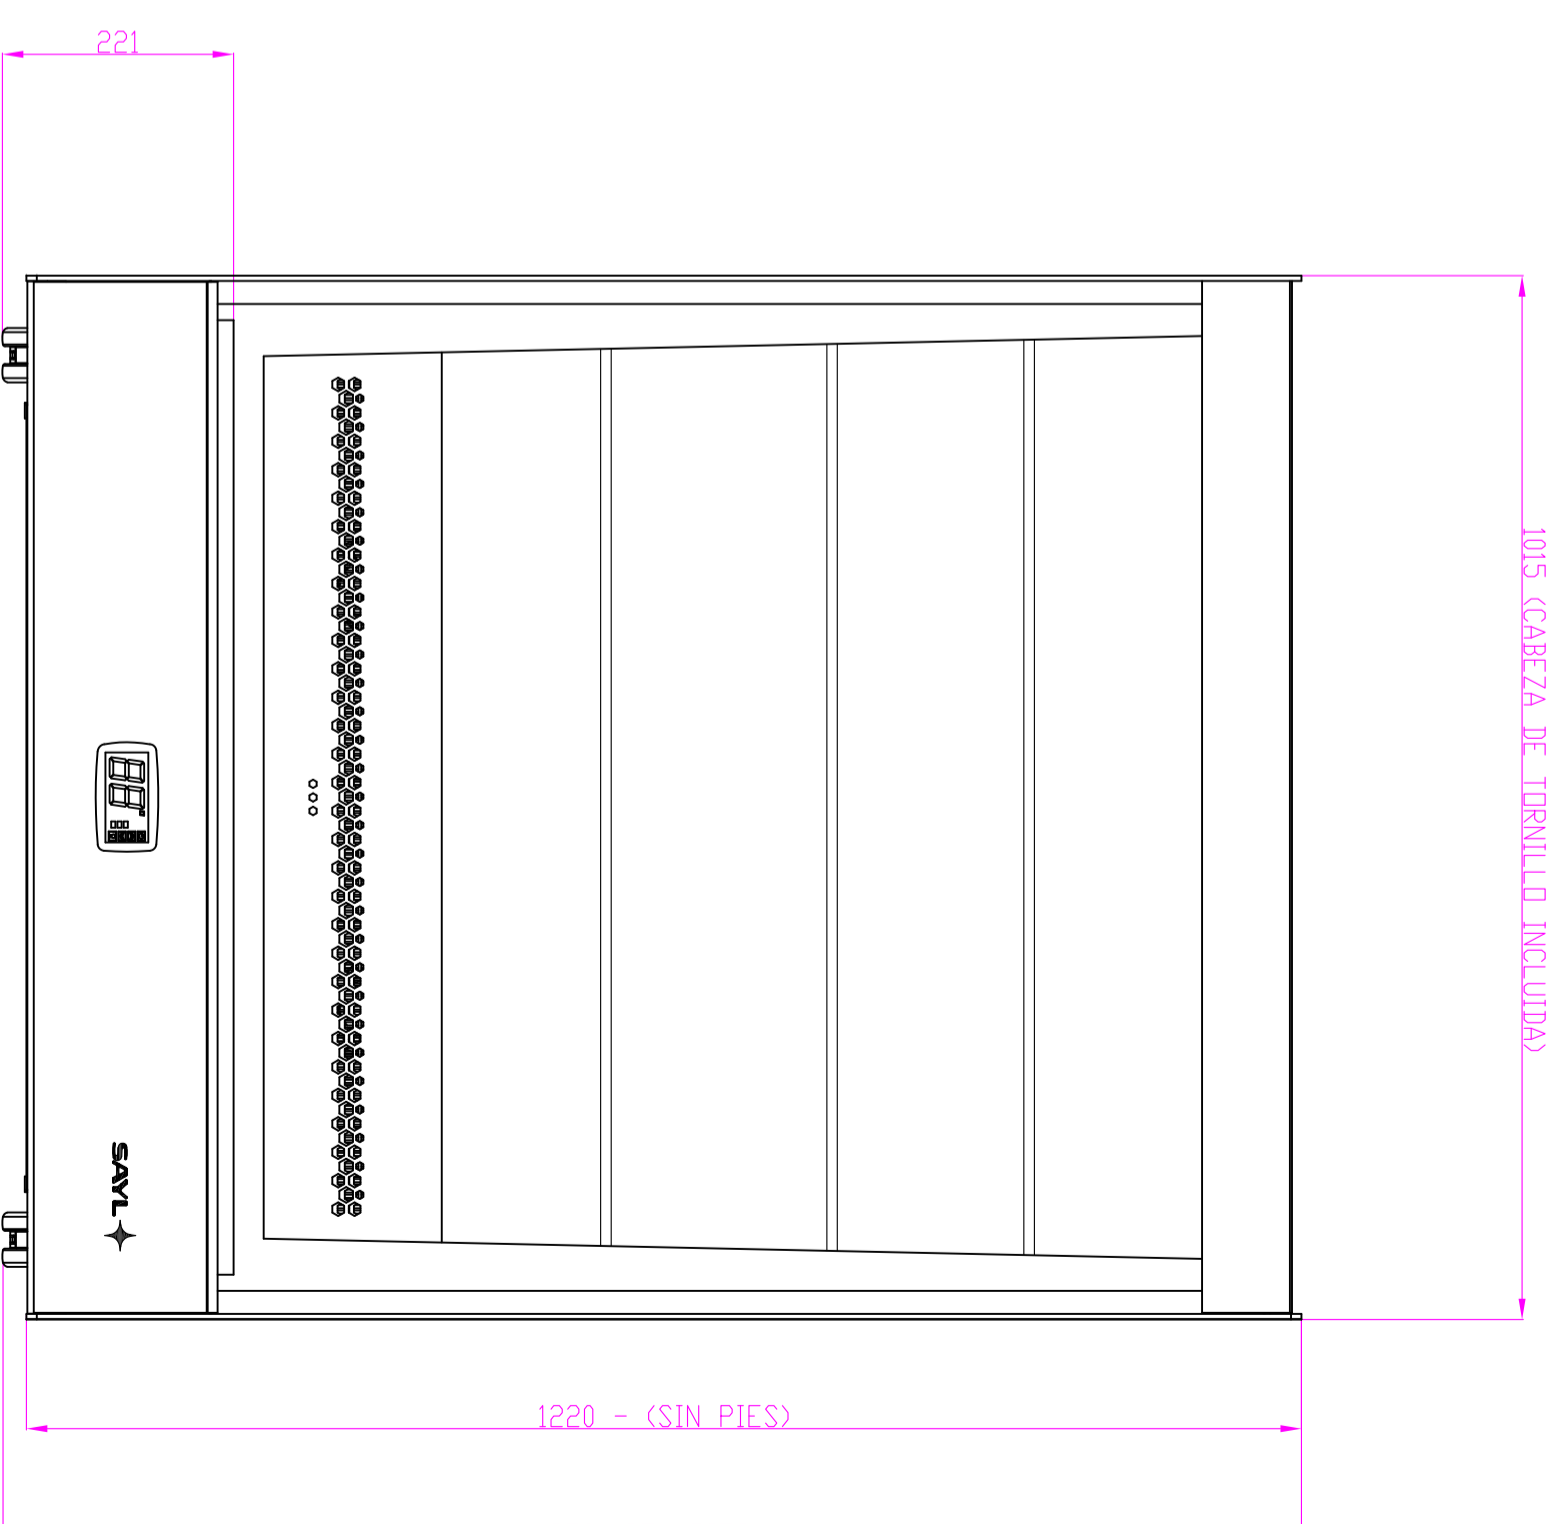

TODOS LOS DERECHOS RESERVADOS ®

SAYL BARCELONA NO CONCEDE PERMISO PARA REPRODUCIR NI DIVULGAR ESTA INFORMACIÓN.

TOLERANCIAS: ±0,5
 MATERIAL:
 ACABAT:
 PES APROXIMAT:
 PERTANY A CONJUNT: PAK

ESCALA	PROJECCIÓ	NOTAS	D.ORIGINAL	DATA	REVISIÓ	DATA
S/E			MSC		MSC	27-11-2020
A3						
BASIC COTES - PAK RAC / RAA / RCA			Codi :			