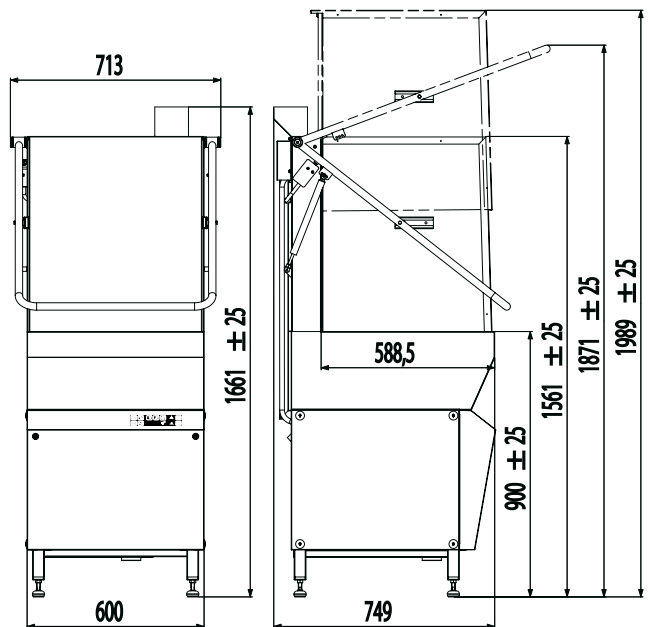

- ✓ Ekstra stor indførringsåbning
- ✓ Udvendig mål på B 600 mm sikrer at maskinen passer til eksisterende borde
- ✓ Integrerede selvrensingsprogram med 85°C varmt vand.
- ✓ Micro-styring med finger-touch
- ✓ Automatisk start ved lukning af maskinen
- ✓ Automatisk hætteløft
- ✓ Automatisk sæbedosering
- ✓ Indbygget sluts skyllepumpe
- ✓ Signal for emudsugning
- ✓ Fås med isoleret låg

| |
|---------------|
| 40 |
| 400 / PE / 50 |
| 8,5 |
| 1/2 |
| 1 / 2 / 4 |
| 405x500x500 |
| 40 |
| 20 |
| 13 |
| 85 |
| 3,5 |

Din JEROS Forhandler:

JEROS A/S

Nyborgvej 8
DK-5750 Ringe

Tel: 0045 63 62 39 13
Fax: 0045 62 62 33 01