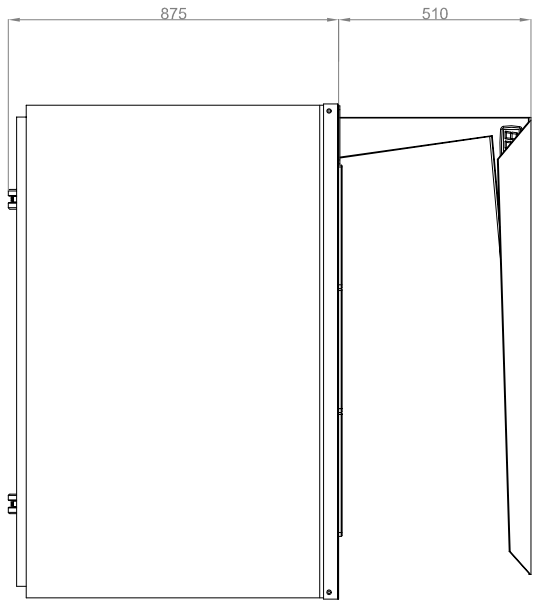

3D

NOTAS		DORIGINAL		FECHA	REVISION	FECHA
		MSC	2019			

ESCALA S:E TIPO A3

BUF65A