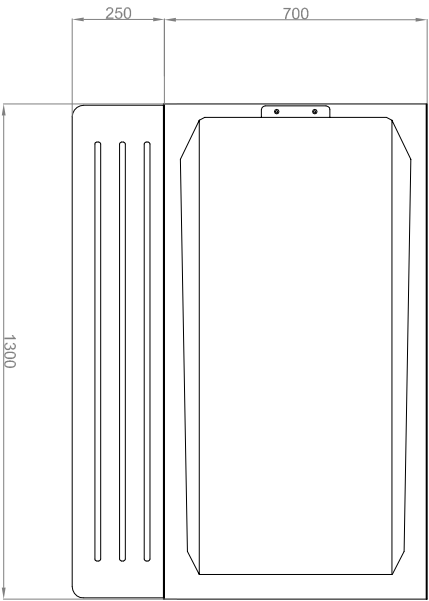

3D

NOTAS		DORIGINAL		FECHA	REVISION	FECHA
		MSC	2019			

ESCALA S:E TIPO A3

BUF65A