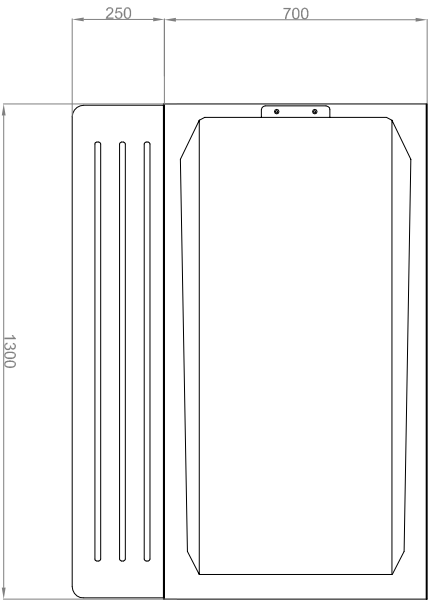

3D

ESCALA		NOTAS	
S:E			
TIPO	A3		
 BUBA		ORIGINAL	FECHA
		MSC	2019
		REVISION	FECHA