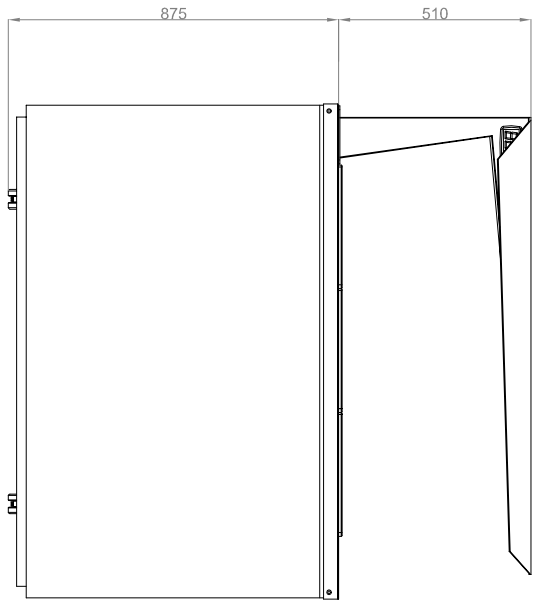

3D

ESCALA		NOTAS	
S:E			
TIPO	A3		
 BUBA		ORIGINAL	FECHA
		MSC	2019
		REVISION	FECHA