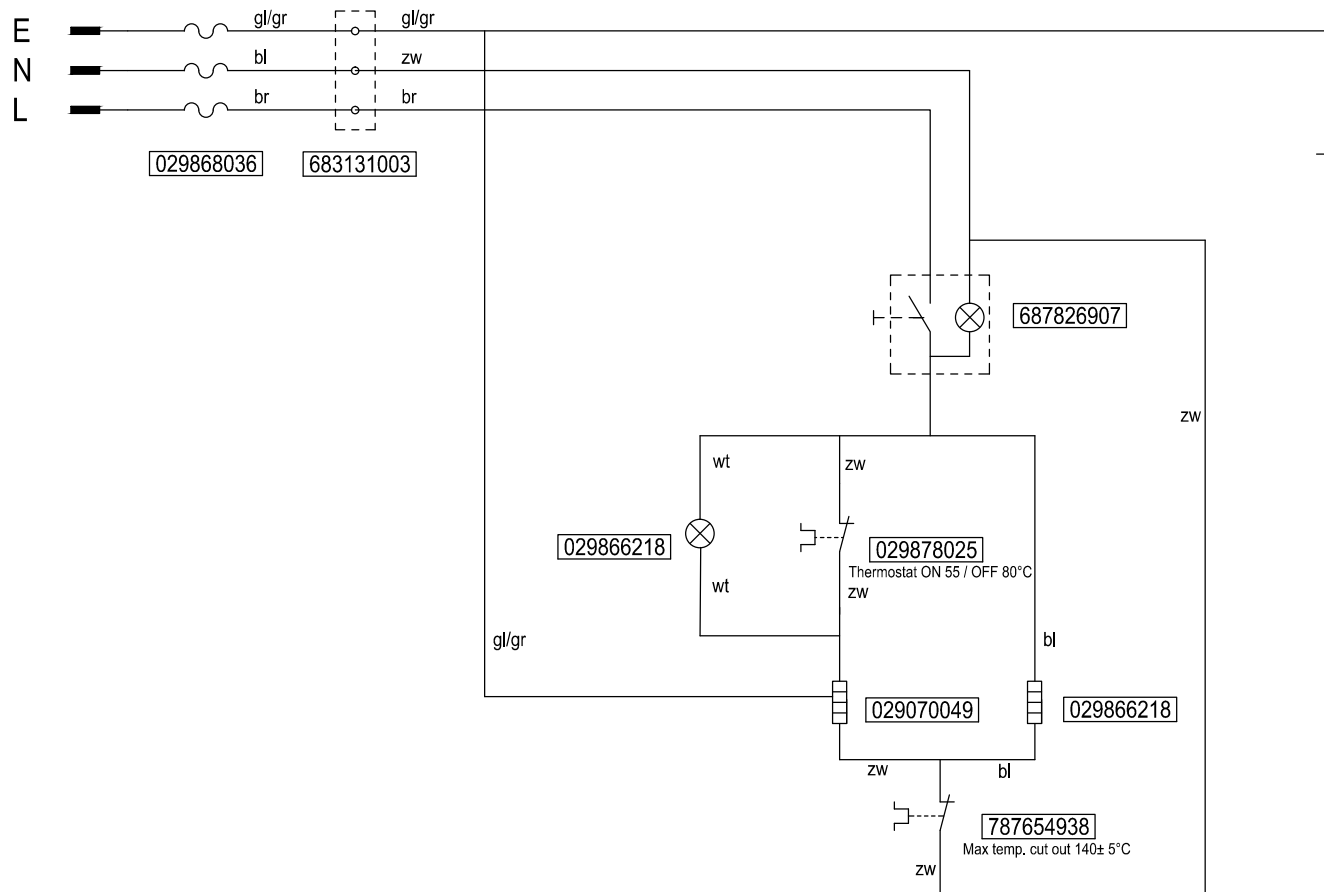

Type : COFFEEMAKER 80 KOPS
 Artikelnummer : 020108474

From mach. nr. :
 Date : 01 - 1995

Page : 1 -1
 Rev. : 2

Drawer : EW
 Date : 09-03-12

Rated voltage : 1N~220-240V 50-60Hz 1370W

Spare Parts Info

Animo®

www.animo.eu

[01234] = SPARE PART - ZIE/SEE/SIEHE/VOIR : SPARE PARTS INFO

| | | | |
|---|-----------------------------------|--|---|
| Type : COFFEEMAKER 80 KOPS Artikel : 020108474 | From mach.nr. : Date : 01-1995 | Page : 1-1 Rev. : 1.0 | Drawer : TJ Date : 30-03-12 Checked : Drawing nr. : S020108474 |
| Rated voltage: 1N~ 230V 50-60Hz 1370W | CIRCUIT DIAGRAM | <small>Premium coffeemakers and beverage equipment</small> | |