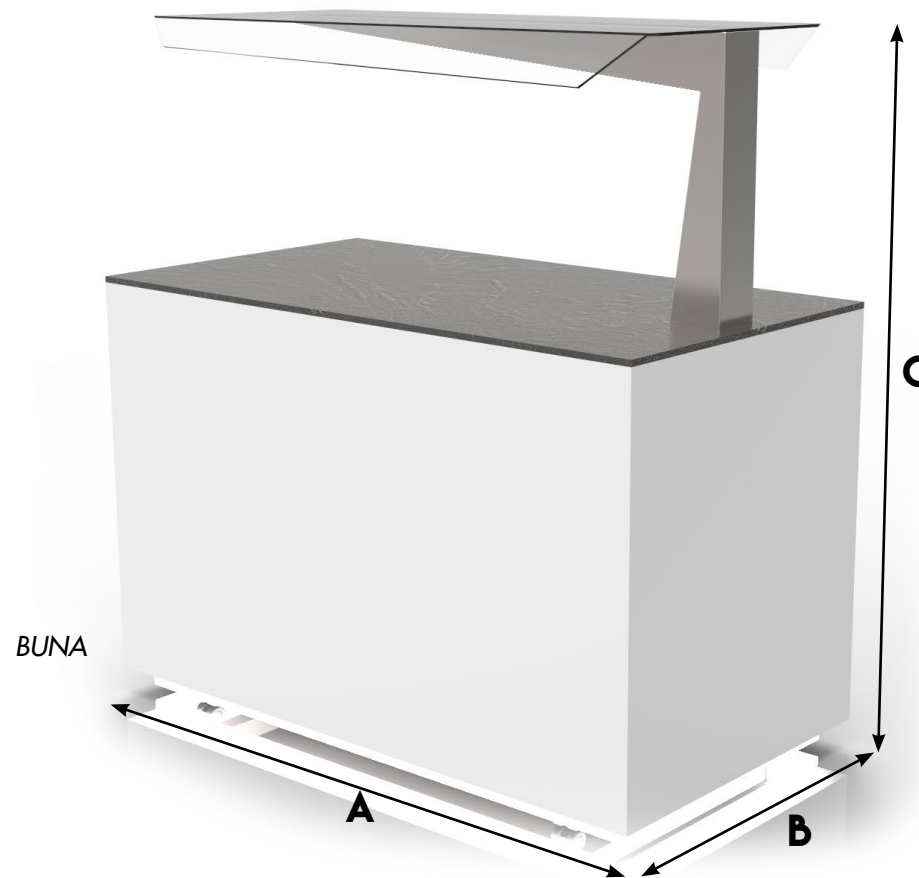

BUFFET NEUTRO 3B

	MEDIDAS	SUMINISTRO				ILUMINACIÓN		ACCESORIOS		OPCIÓN LED ZÓCALO	
	(AxBxC)	PESO	TENSIÓN	FRECUENCIA	POTENCIA	HIGH POWER	COLOR	ESTANTES INTERIORES	RUEDAS	POTENCIA EXTRA	COLOR
BUNA	1300x700x1400	80KG	230V	50/60Hz	40W	SI	5.000K	OPCIONALES	SI	20W	5.000K
BUNE	1300x700x1300	75KG	230V	50/60Hz	20W	SI	5.000K	OPCIONALES	SI	20W	5.000K
BUN	1300x700x900	60KG	230V	50/60Hz	-	SI	5.000K	OPCIONALES	SI	20W	5.000K