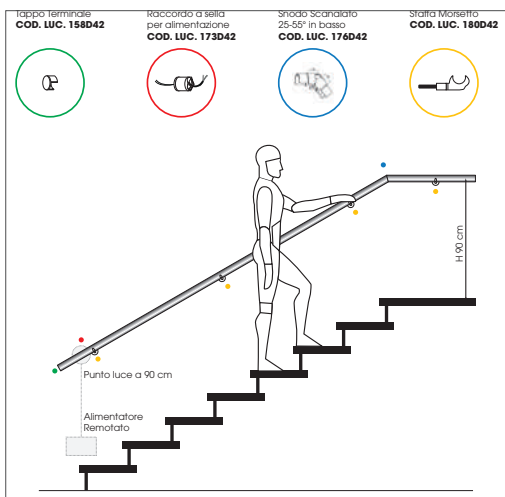

Ooi - Lights up in case of Emergency

Even in **Emergency**, make your environments safe. **Ooi** can be supplied as an option with an additional double **LED** line that lights up in the event of a **BLACK-OUT**.