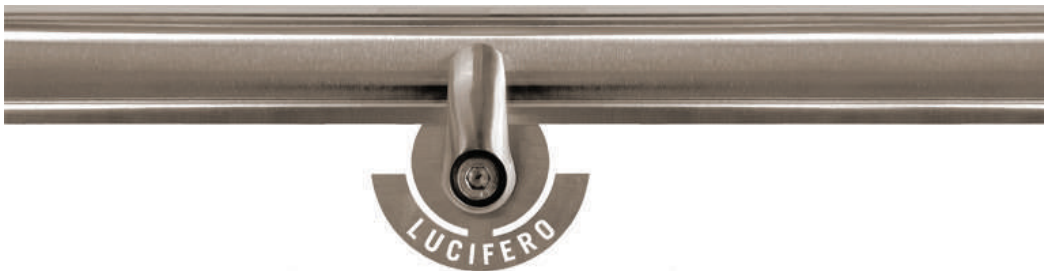

## **OOI - SMART TUBE** **Il Corrimano Luminoso**

**Ooi** il corrimano luminoso è una soluzione innovativa per illuminare scale e non solo.

**Ooi** è realizzato in Acciaio INOX AISI 304, personalizzabile nelle misure e nelle finiture.