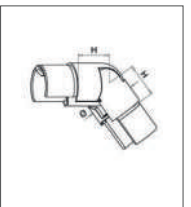

CODICE	Ø	H	Materiale
LUC.176D42	42,4 x 1,5	30	Aisi 304

PREZZO IVA INCLUSA € 123,00€

Snodo scanalato 25-55° in alto