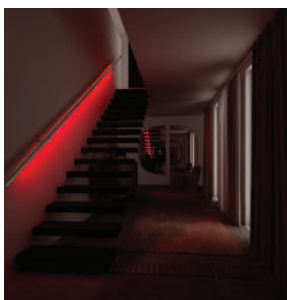

OOI - SMART TUBE

Salire e Scendere non è mai stato così facile.
Getting on and off has never been easier.

Il Mondo è fatto a scale, chi le scende e chi le sale
Con Ooi tutto diventa più luminoso, sicuro e le scale non saranno più un problema.

The world is made up of stairs, who goes down and who climbs them.
With Ooi everything becomes brighter, safer and stairs will no longer be a problem.