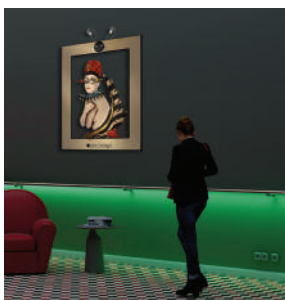

OOI - SMART TUBE

ACCIAIO INOX, Forte e Sicuro.

Ooi rende unico ogni ambiente con la **Magia della Luce**, ideale per illuminare spazi comuni, corridoi, scale in **Hotel, Residenze, Musei, Teatri, Sale Cinematografiche** adatto anche per il **Settore Nautico**.

STAINLESS STEEL Strong and Safe.

Ooi makes every environment unique with the **Magic of Light**, perfect for lighting common areas, corridors, stairs in **Hotels, Residences, Museums, Theaters, Cinemas** also suitable for the **Nautical Sector**.