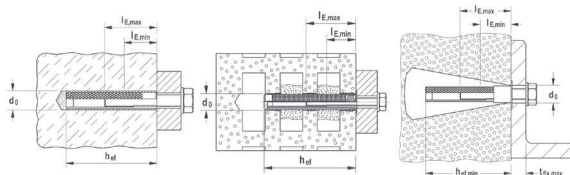

Tasselli forniti per un'installazione sicura (resina non fornita)

FIS E 11X85 M8

Bussola con filettatura metrica interna per applicazioni certificate in muratura piena e forata.

Resina consigliata:

resine fischer FIS V, FIS C700 HP PRO1, T-BOND PRO.1, GREEN nei limiti descritti (tipologia barra, diametro e tipo di acciaio)