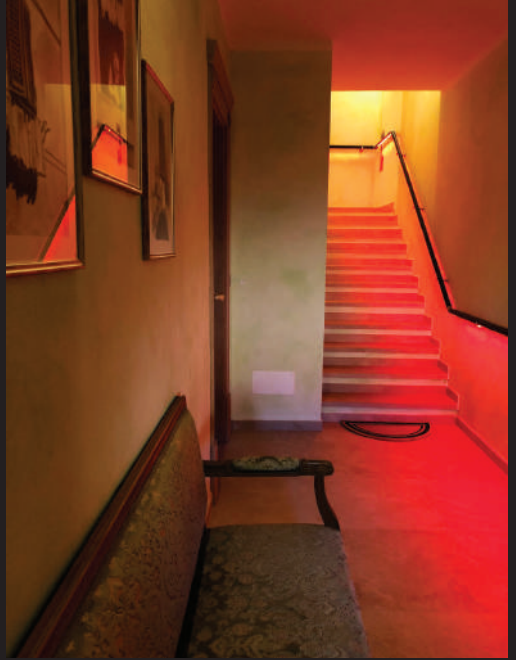

## **OOI - SMART TUBE** **Il Corrimano Luminoso**

**Ooi** il corrimano luminoso è una soluzione innovativa per illuminare scale e non solo.

**Ooi** è realizzato in Acciaio INOX AISI 304, personalizzabile nelle misure e nelle finiture.

La struttura si presta a svariate applicazioni per differenti ambienti e location, personalizzabile con finiture più particolari in linea con le tendenze stilistiche del momento.

Ogni corrimano luminoso è unico e viene realizzato su misura a seconda delle diverse esigenze progettuali.

Abitazione Privata  
Ooi - Corrimano Scala Interna

Abitazione Privata  
**Ooi** - Corrimano Scala Interna

Abitazione Privata  
**Ooi** - Corrimano Scala Interna

Abitazione Privata  
**Ooi** - Corrimano Scala Interna