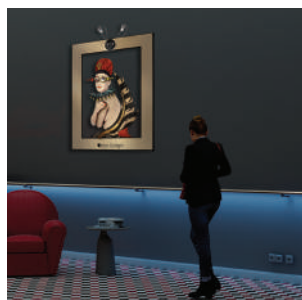

OOI - SMART TUBE

ACCIAIO INOX, Forte e Sicuro.

Ooi rende unico ogni ambiente con la **Magia della Luce**, ideale per illuminare spazi comuni, corridoi, scale in **Hotel, Residenze, Musei, Teatri, Sale Cinematografiche** adatto anche per il **Settore Nautico**.

STAINLESS STEEL Strong and Safe.

Ooi makes every environment unique with the **Magic of Light**, perfect for lighting common areas, corridors, stairs in **Hotels, Residences, Museums, Theaters, Cinemas** also suitable for the **Nautical Sector**.