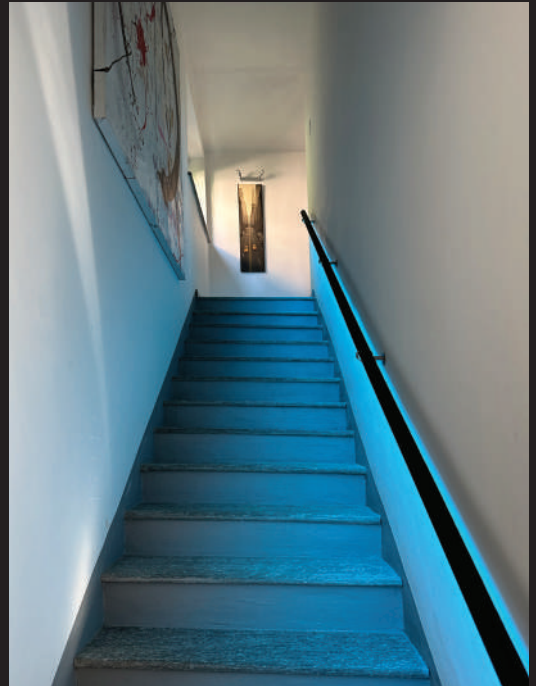

## **OOI - SMART TUBE** **Il Corrimano Luminoso**

**Ooi** il corrimano luminoso è una soluzione innovativa per illuminare scale e non solo.

**Ooi** è realizzato in Acciaio INOX AISI 304, personalizzabile nelle misure e nelle finiture.

La struttura si presta a svariate applicazioni per differenti ambienti e location, personalizzabile con finiture più particolari in linea con le tendenze stilistiche del momento.

Ogni corrimano luminoso è unico e viene realizzato su misura a seconda delle diverse esigenze progettuali.

Abitazione Privata  
**Ooi** - Corrimano Scala Interna

Edificio Privato  
**Ooi** - Corrimano Scala Interna

Edificio Privato  
**Ooi** - Corrimano Scala Interna

Ooi è inox

Abitazione Privata  
Ooi - Corrimano - Terrazza