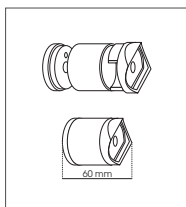

Raccordo a sella per alimentazione

CODICE	Ø	Materiale
LUC.173D42	42,4 x 1,5	Aisi 304

PREZZO IVA INCLUSA

€ 83,00€